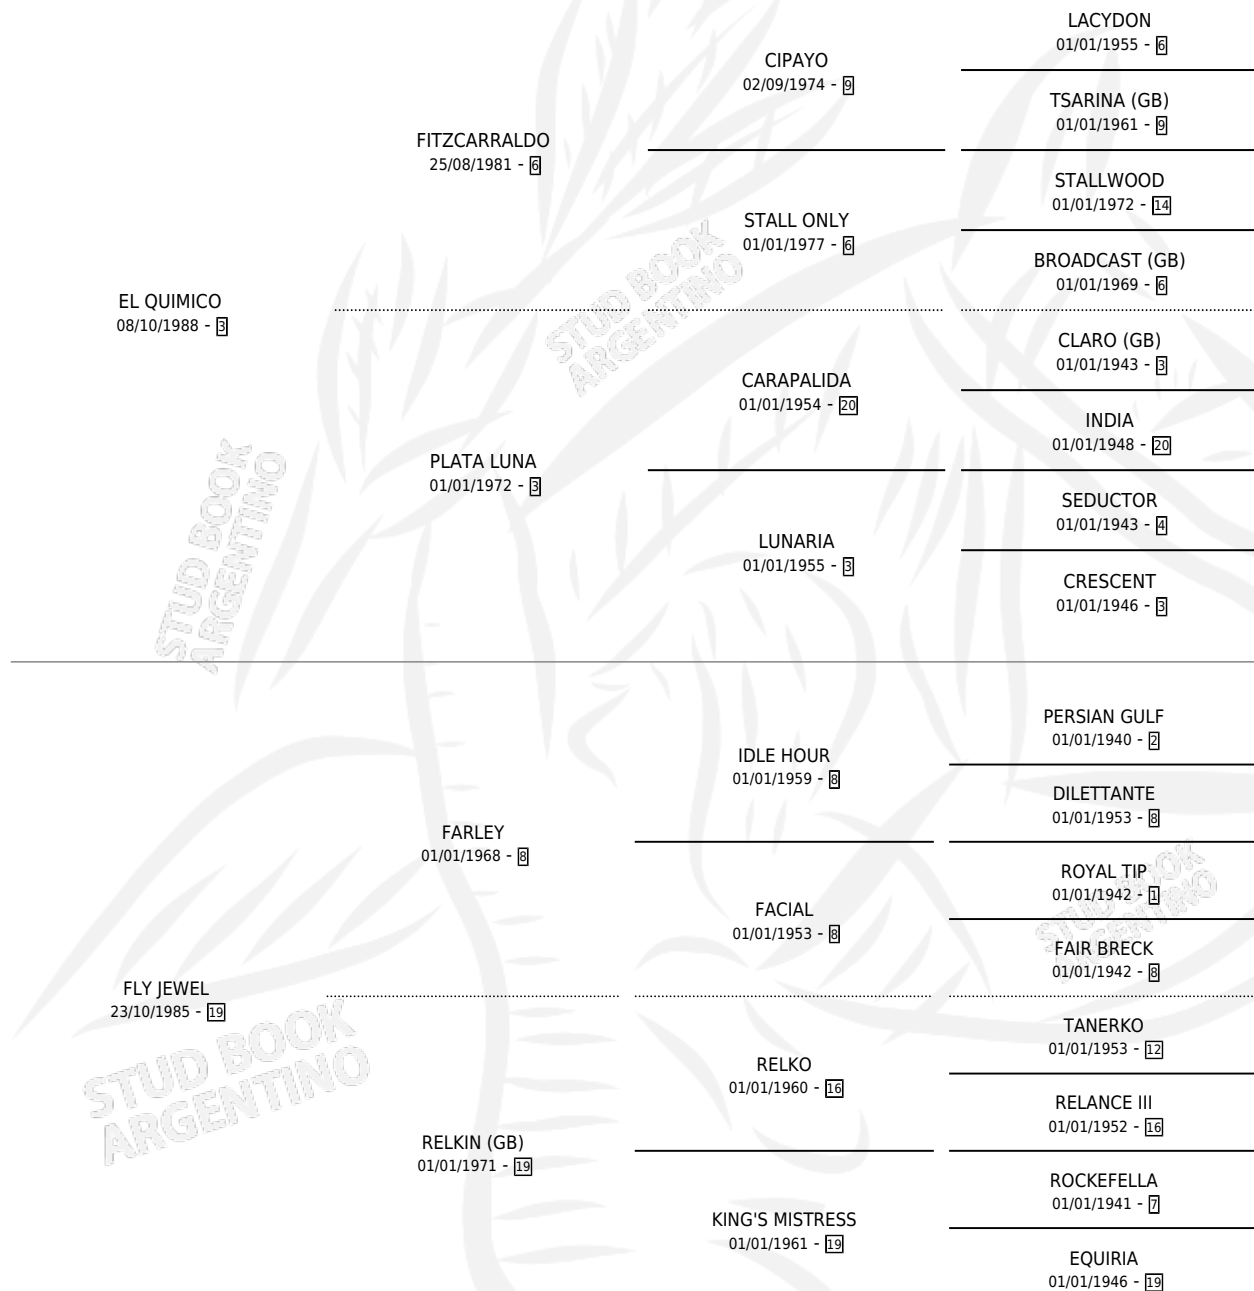

SILVER JEWEL

por EL QUIMICO y FLY JEWEL por FARLEY

Argentina · Hembra · Zaino Doradillo · SP · 21/10/1994
Familia 19 · Volumen 35

ESTADO

TIPIFICACIÓN SANGUÍNEA	X
TIPIFICACIÓN POR ADN	X
PASAPORTE	X
IDENTIFICACIÓN POR MICROCHIP	X
REPRODUCTOR	X

Lugar de nacimiento: El Malacate

Criador: Sin dato

PEDIGREE

CAMPAÑA

Solo carreras oficiales de Argentina

POR EDAD

EDAD	CC	1°	2°	3°	4°	5°	NP	CLC	CLG	CLCG1	CLGG1	IMPORTE	GANANCIA / CC
4 AÑOS	1	0	0	0	0	0	1	0	0	0	0	\$0	\$0
5 AÑOS	5	0	0	0	0	0	5	0	0	0	0	\$0	\$0
6 AÑOS	1	0	0	0	0	0	1	0	0	0	0	\$0	\$0
TOTALES	7	0	0	0	0	0	7	0	0	0	0	\$0	\$0
%		0.0%	0.0%	0.0%	0.0%	0.0%	100%	0.0%	0.0%	0.0%	0.0%		