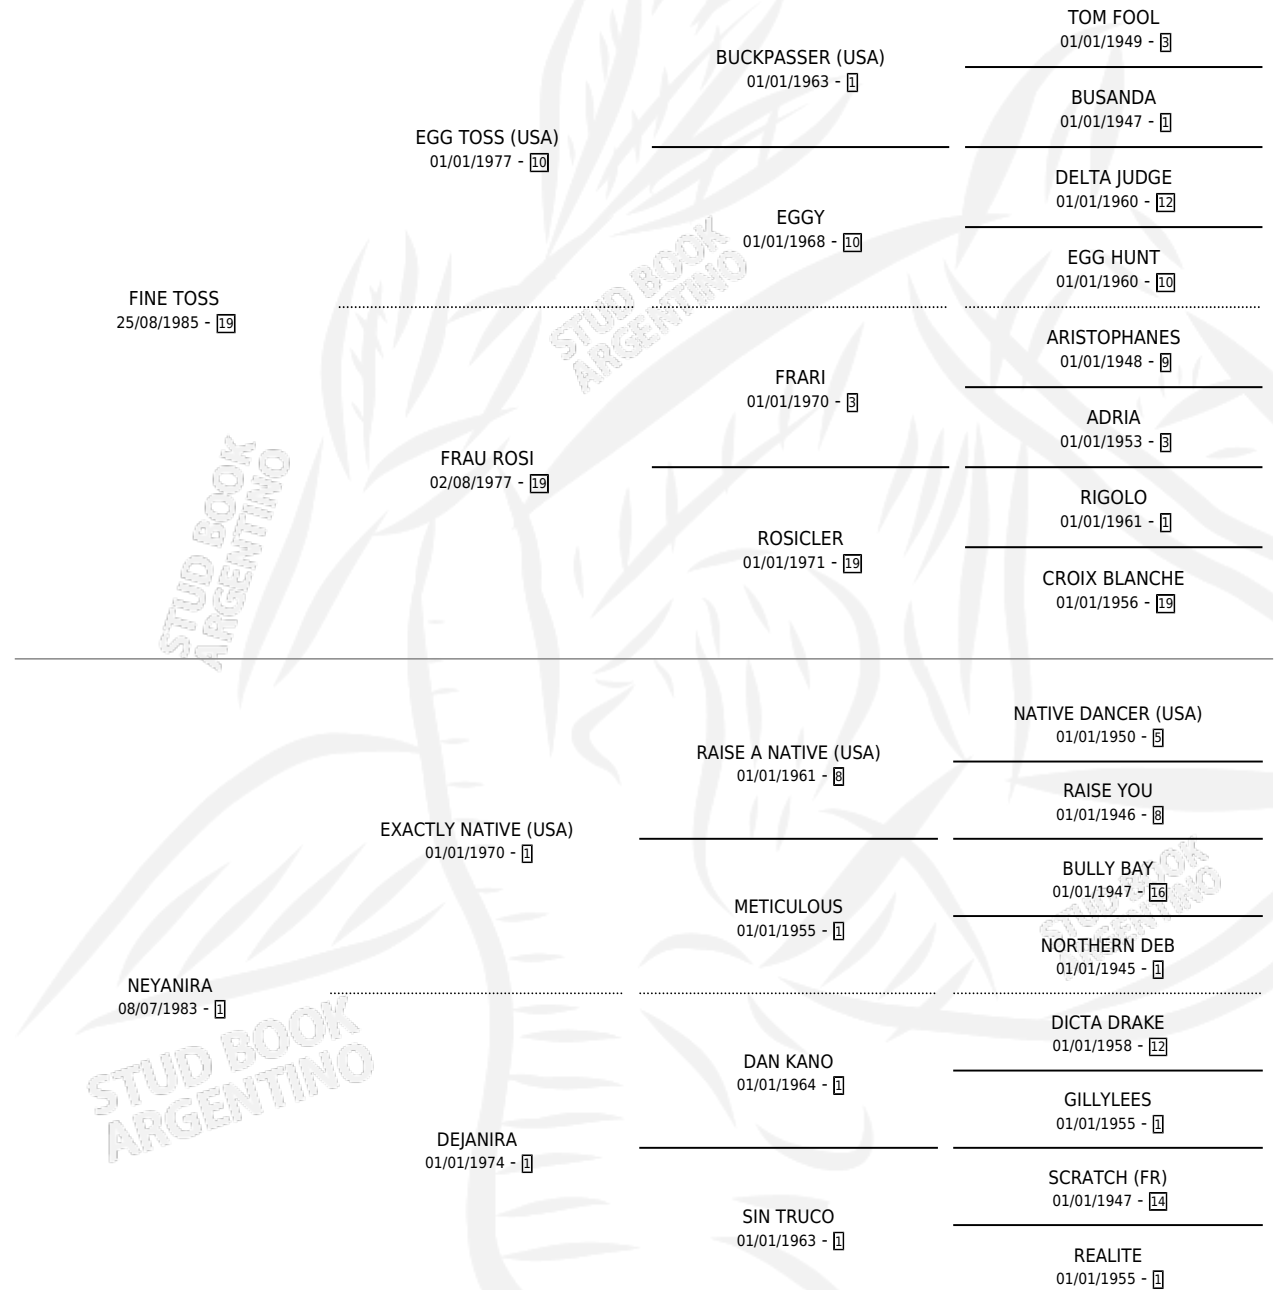

ENGRILLADA TOSS

por FINE TOSS y NEYANIRA por EXACTLY NATIVE (USA)

Argentina · Hembra · Alazan · SP · 19/10/1994
Familia 1-d · Volumen 35

ESTADO

TIPIFICACIÓN SANGUÍNEA	X
TIPIFICACIÓN POR ADN	X
PASAPORTE	X
IDENTIFICACIÓN POR MICROCHIP	X
REPRODUCTOR	X

Lugar de nacimiento: El Malacate

Criador: Sin dato

PEDIGREE

ENGRILLADA TOSS

Datos oficiales del Stud Book Argentino

Documento generado el 02/05/2026

studbook.org.ar