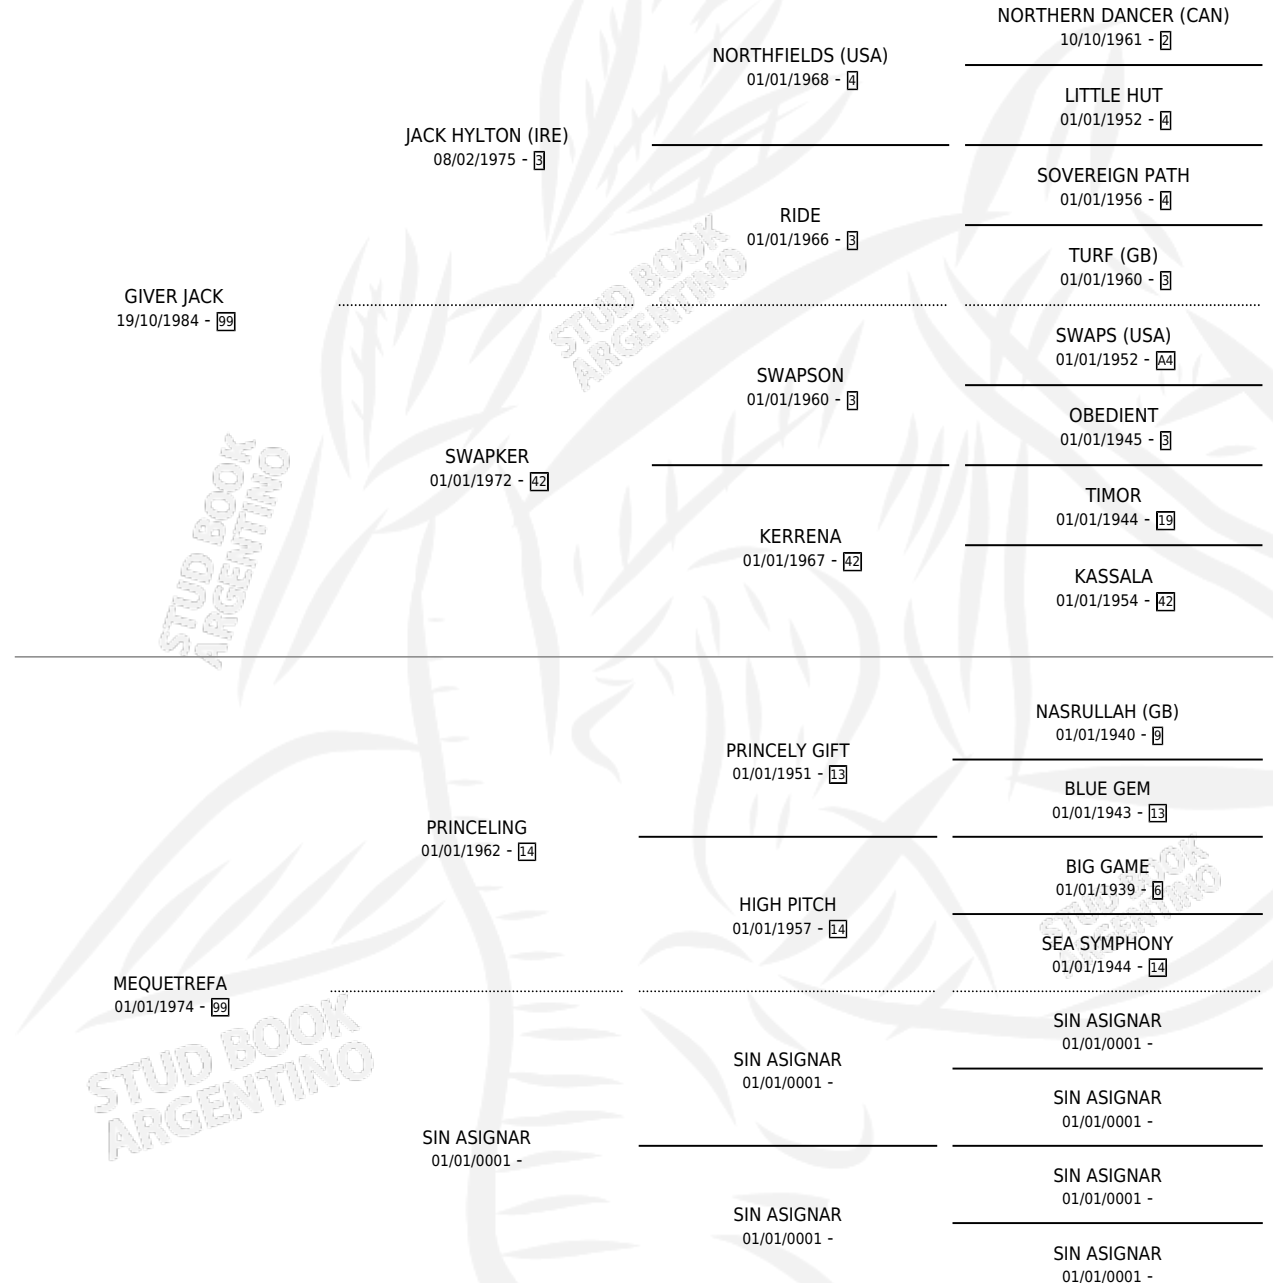

MISS GIVER

por GIVER JACK y MEQUETREFA por PRINCELING

Argentina · Hembra · Alazan · SP · 09/11/1994
Familia 99 · Volumen 35

ESTADO

TIPIFICACIÓN SANGUÍNEA	X
TIPIFICACIÓN POR ADN	X
PASAPORTE	X
IDENTIFICACIÓN POR MICROCHIP	X
REPRODUCTOR	✓

Lugar de nacimiento: La Alianza

Criador: Sin dato

PEDIGREE

CAMPAÑA

Solo carreras oficiales de Argentina

POR EDAD

EDAD	CC	1°	2°	3°	4°	5°	NP	CLC	CLG	CLCG1	CLGG1	IMPORTE	GANANCIA / CC
4 AÑOS	6	0	3	1	0	0	2	0	0	0	0	\$2,592	\$432
5 AÑOS	9	1	2	0	1	1	4	0	0	0	0	\$5,250	\$583
6 AÑOS	1	0	0	0	0	0	1	0	0	0	0	\$0	\$0
TOTALES	16	1	5	1	1	1	7	0	0	0	0	\$7,842	\$490
%		6.3%	31.3%	6.3%	6.3%	6.3%	43.8%	0.0%	0.0%	0.0%	0.0%		

Ganadora en La Plata - \$7,842, a los 5 años.

POR DISTANCIA

HIPODROMO	CC	1°	2°	3°	4°	5°	NP	CLC	CLG	CLCG1	CLGG1	IMPORTE
LA PLATA	16	1	5	1	1	1	7	0	0	0	0	\$7,842
1000 MTS	3	0	1	1	0	0	1	0	0	0	0	\$1,152
1100 MTS	10	1	4	0	1	1	3	0	0	0	0	\$6,690
1200 MTS	3	0	0	0	0	0	3	0	0	0	0	\$0