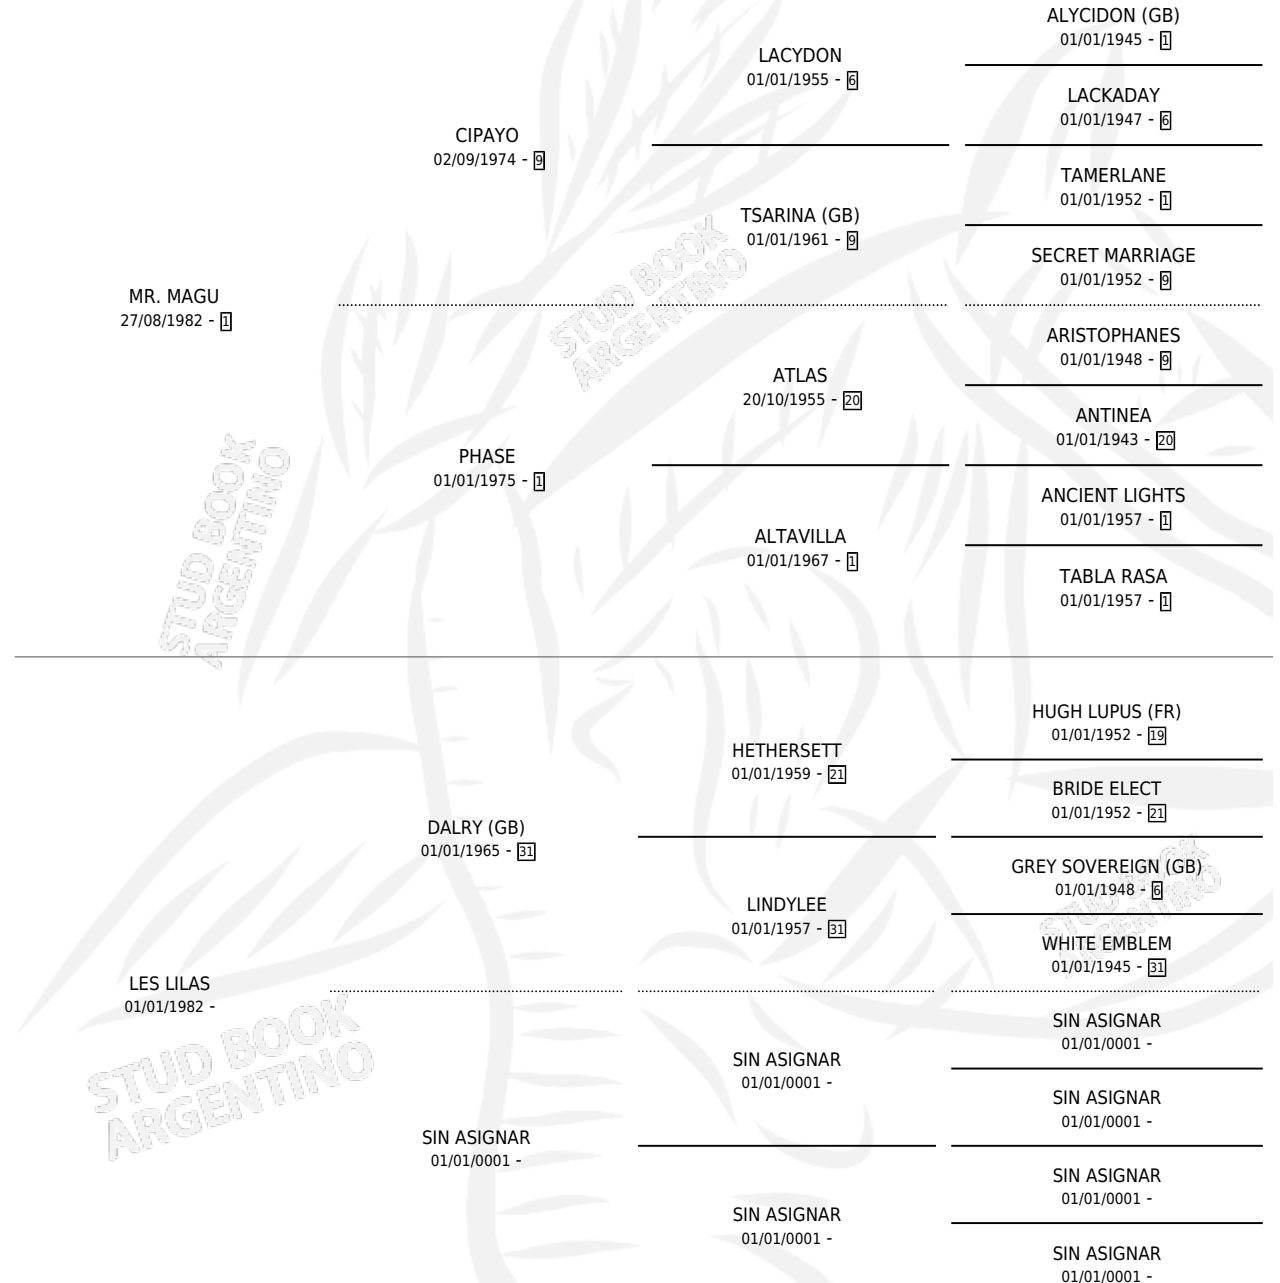

MISS MALI

por MR. MAGU y LES LILAS por DALRY (GB)

Argentina · Hembra · Alazan · SP · 01/11/1994
Familia · Volumen 35

ESTADO

TIPIFICACIÓN SANGUÍNEA	X
TIPIFICACIÓN POR ADN	X
PASAPORTE	X
IDENTIFICACIÓN POR MICROCHIP	X
REPRODUCTOR	X

Lugar de nacimiento: El Alto

Criador: Sin dato

PEDIGREE

MISS MALI

Datos oficiales del Stud Book Argentino

Documento generado el 11/05/2026

studbook.org.ar