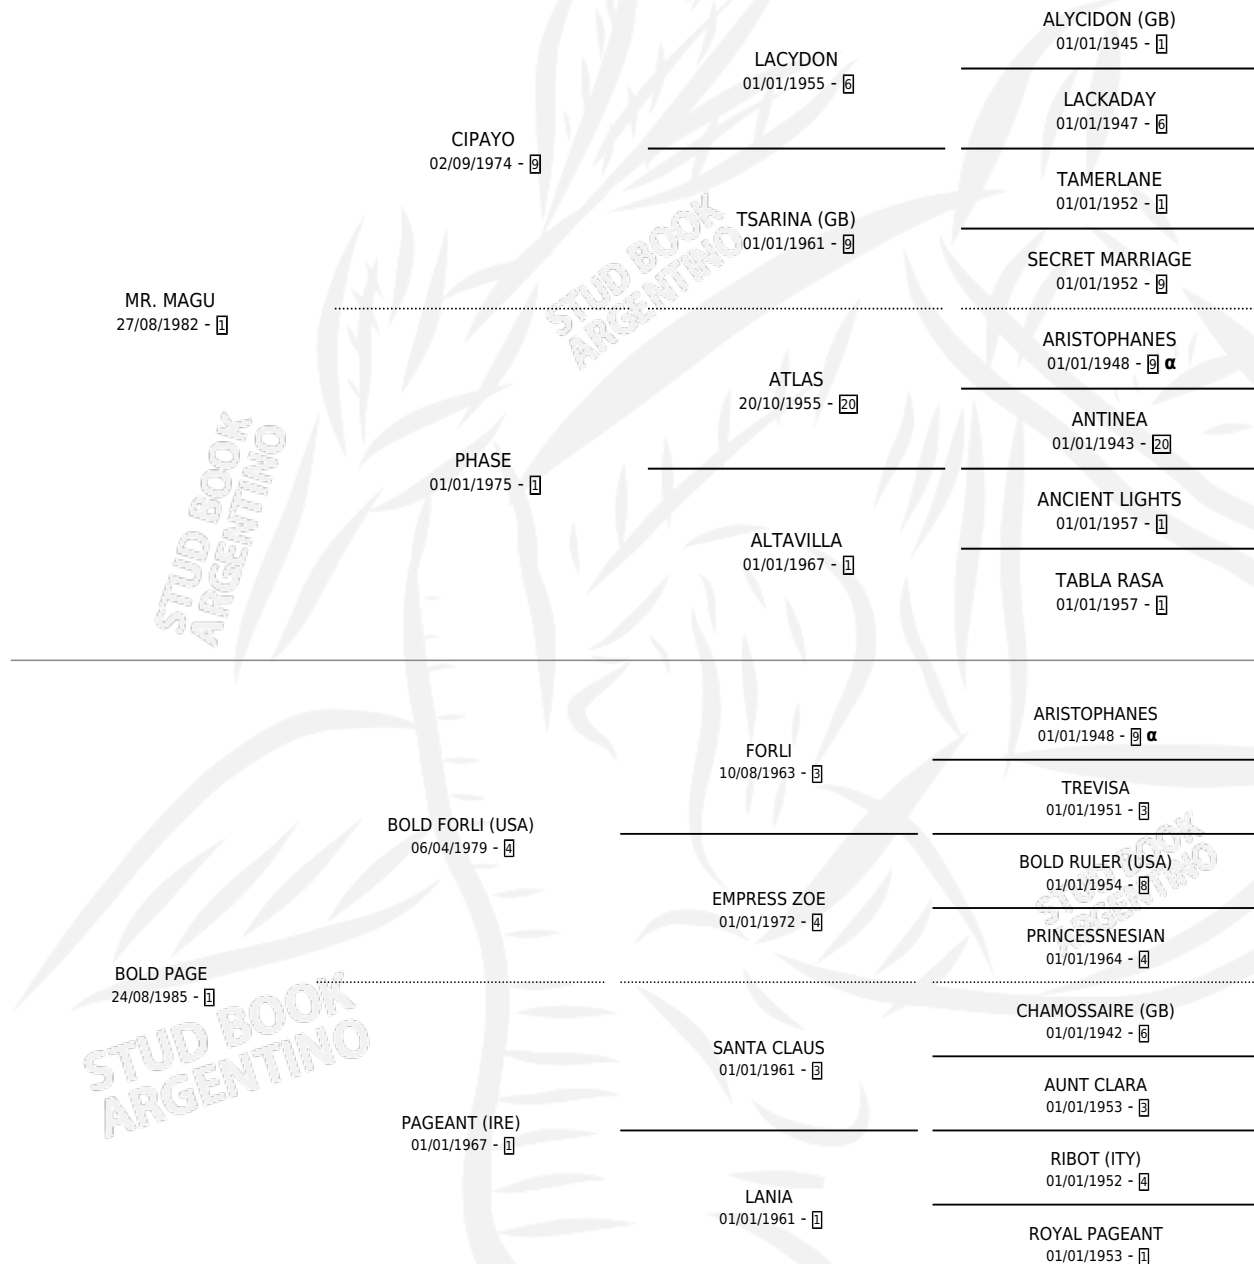

PRIVILEGIO

por MR. MAGU y BOLD PAGE por BOLD FORLI (USA)

Argentina · Macho · Alazan · SP · 02/11/1994
Familia 1 · Volumen 35

ESTADO

TIPIFICACIÓN SANGUÍNEA	X
TIPIFICACIÓN POR ADN	X
PASAPORTE	X
IDENTIFICACIÓN POR MICROCHIP	X
REPRODUCTOR	X

Lugar de nacimiento: El Alto
Criador: Sin dato

PEDIGREE

INBREEDING : α

CAMPAÑA

Solo carreras oficiales de Argentina

POR EDAD

EDAD	CC	1°	2°	3°	4°	5°	NP	CLC	CLG	CLCG1	CLGG1	IMPORTE	GANANCIA / CC
3 AÑOS	3	0	0	0	0	0	3	1	0	0	0	\$0	\$0
4 AÑOS	3	0	0	0	0	1	2	0	0	0	0	\$0	\$0
5 AÑOS	9	1	1	0	1	0	6	0	0	0	0	\$2,300	\$256
6 AÑOS	2	0	0	0	0	0	2	0	0	0	0	\$0	\$0
TOTALES	17	1	1	0	1	1	13	1	0	0	0	\$2,300	\$135
%		5.9%	5.9%	0.0%	5.9%	5.9%	76.5%	5.9%	0.0%	0.0%	0.0%		