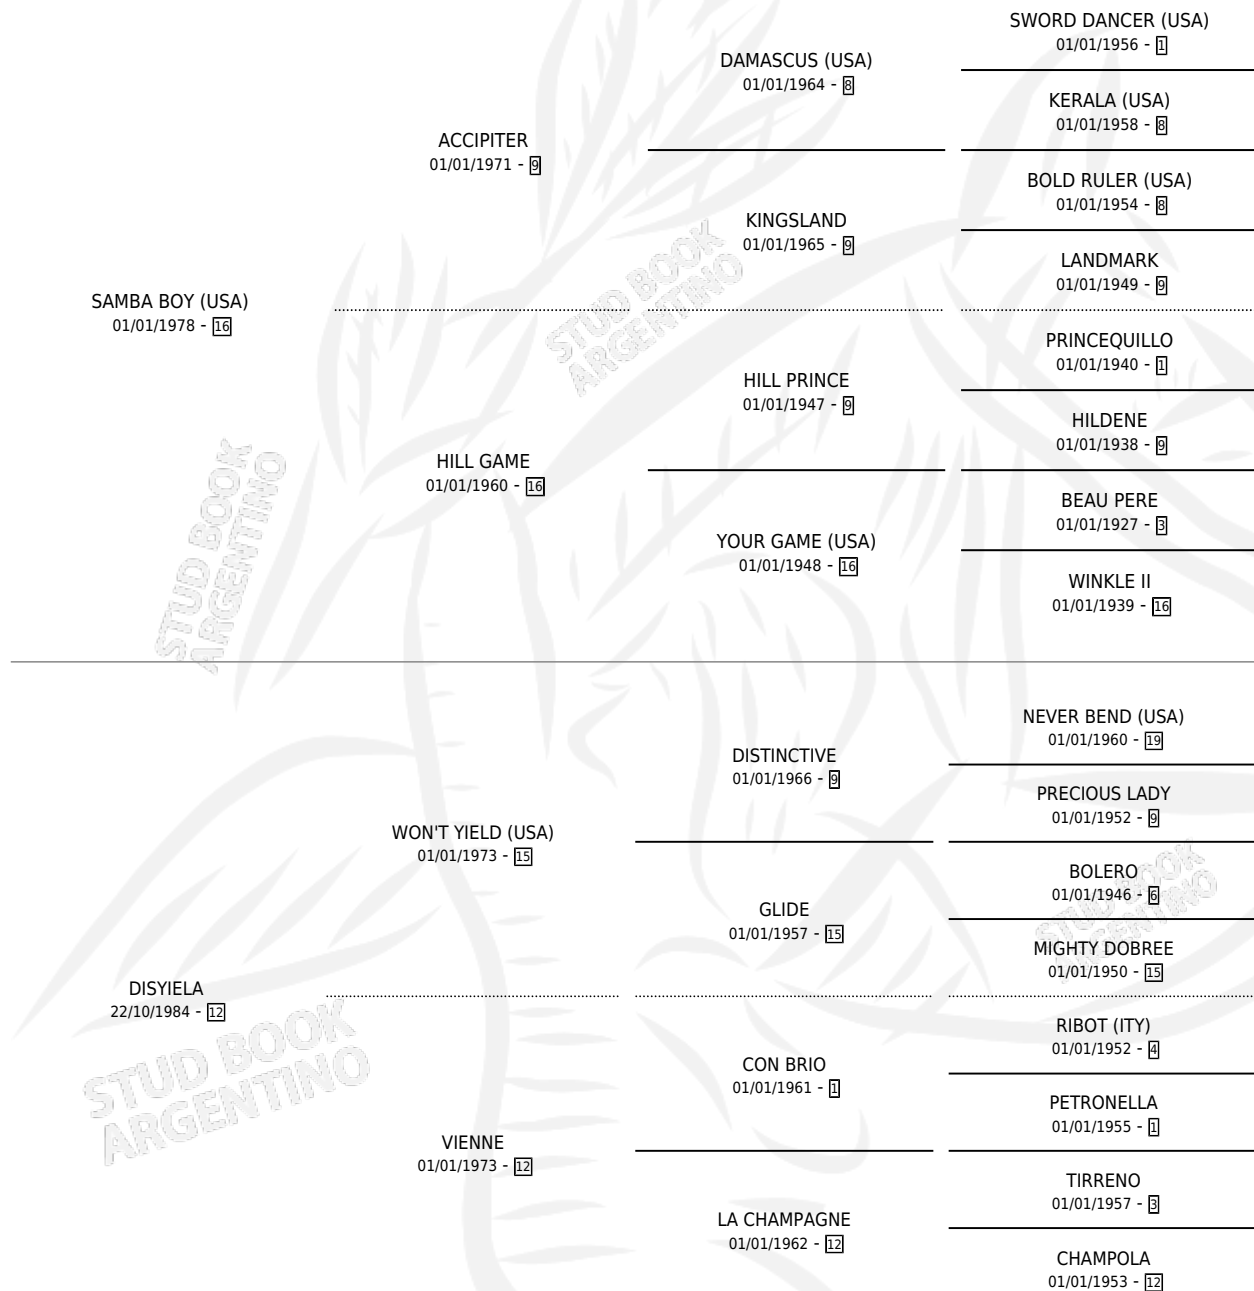

SAMBA CON BRIO

por SAMBA BOY (USA) y DISYIELA por WON'T YIELD (USA)

Argentina · Hembra · Alazan · SP · 14/10/1994
Familia 12-d · Volumen 35

ESTADO

TIPIFICACIÓN SANGUÍNEA	X
TIPIFICACIÓN POR ADN	X
PASAPORTE	X
IDENTIFICACIÓN POR MICROCHIP	X
REPRODUCTOR	X

Lugar de nacimiento: Elbay
Criador: Sin dato

PEDIGREE