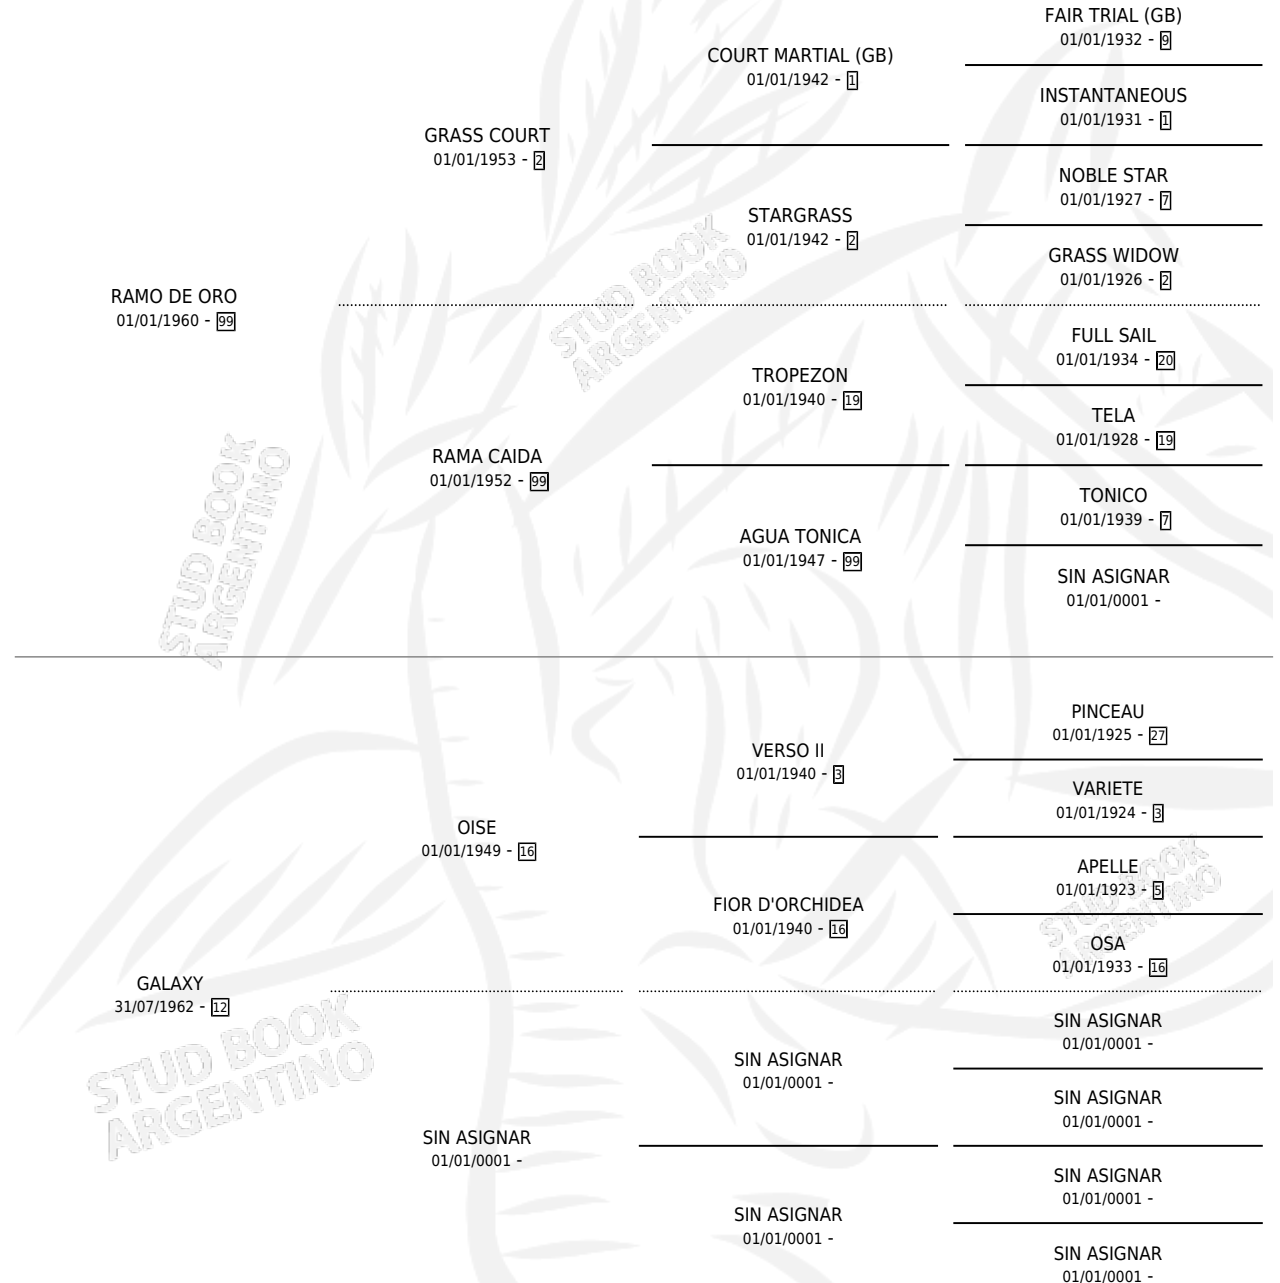

LA ESTANCIA

por RAMO DE ORO y GALAXY por OISE

Argentina · Hembra · Alazan · SP · 05/10/1972
Familia 12 · Volumen 28

ESTADO

TIPIFICACIÓN SANGUÍNEA	X
TIPIFICACIÓN POR ADN	X
PASAPORTE	X
IDENTIFICACIÓN POR MICROCHIP	X
REPRODUCTOR	✓

Lugar de nacimiento: Campo particular

Criador: Sin dato

~

HIJOS

	MACHOS	HEMBRAS
1 NACIERON	1	0
SIN ACTUACIONES		

PEDIGREE

S

mientos 1 / Efectividad 50.00%

PADRILLO	PRODUCTO	CRIADOR	1ER SERVICIO	ÚLTIMO SERVICIO
CANCAN	MISTER CAN (M A, 22/10/1984)	SIN DATO		

LA ESTANCIA

Datos oficiales del Stud Book Argentino

Documento generado el 06/05/2026

studbook.org.ar