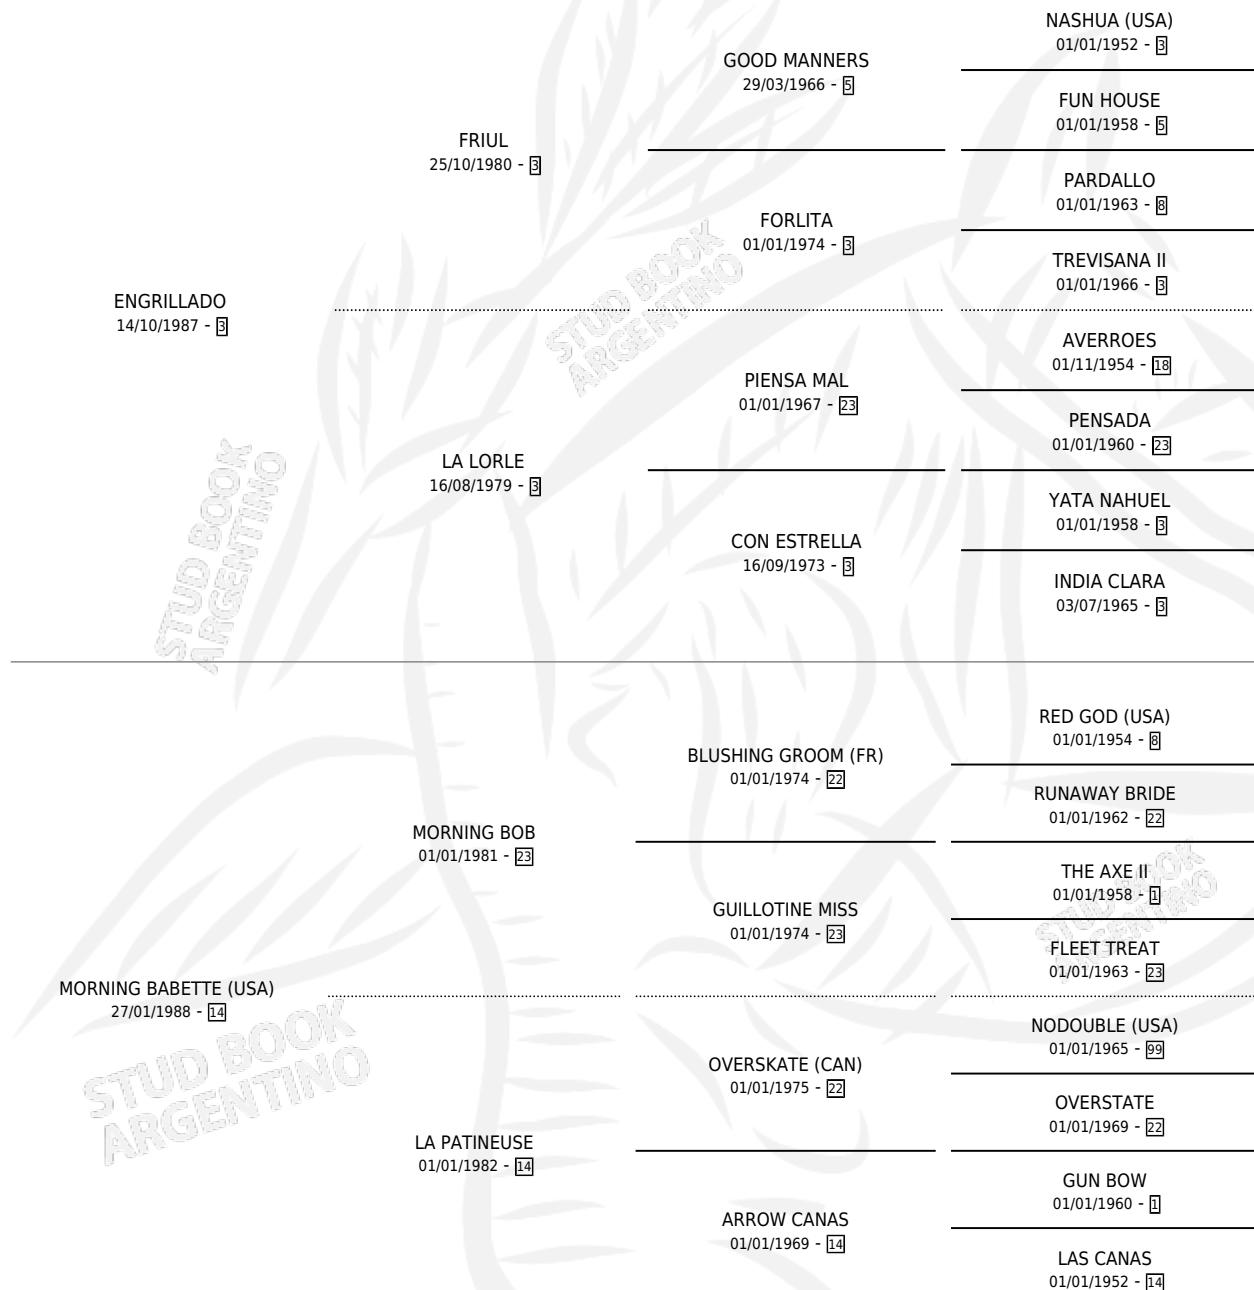

EVENING BABETTE

por ENGRILLADO y MORNING BABETTE (USA) por MORNING BOB

Argentina · Hembra · Tordillo · SP · 18/10/1994
Familia 14-c · Volumen 35

ESTADO

TIPIFICACIÓN SANGUÍNEA	✓
TIPIFICACIÓN POR ADN	X
PASAPORTE	X
IDENTIFICACIÓN POR MICROCHIP	X
REPRODUCTOR	✓

Lugar de nacimiento: De La Pomme

Criador: De La Pomme

~

HIJOS

	MACHOS	HEMBRAS
2 NACIERON	0	2
1 CORRIERON	0	1
1 GANARON	0	1

0	0	0
GANADORES CL	GANADORES GR	GANADORES G1

PEDIGREE