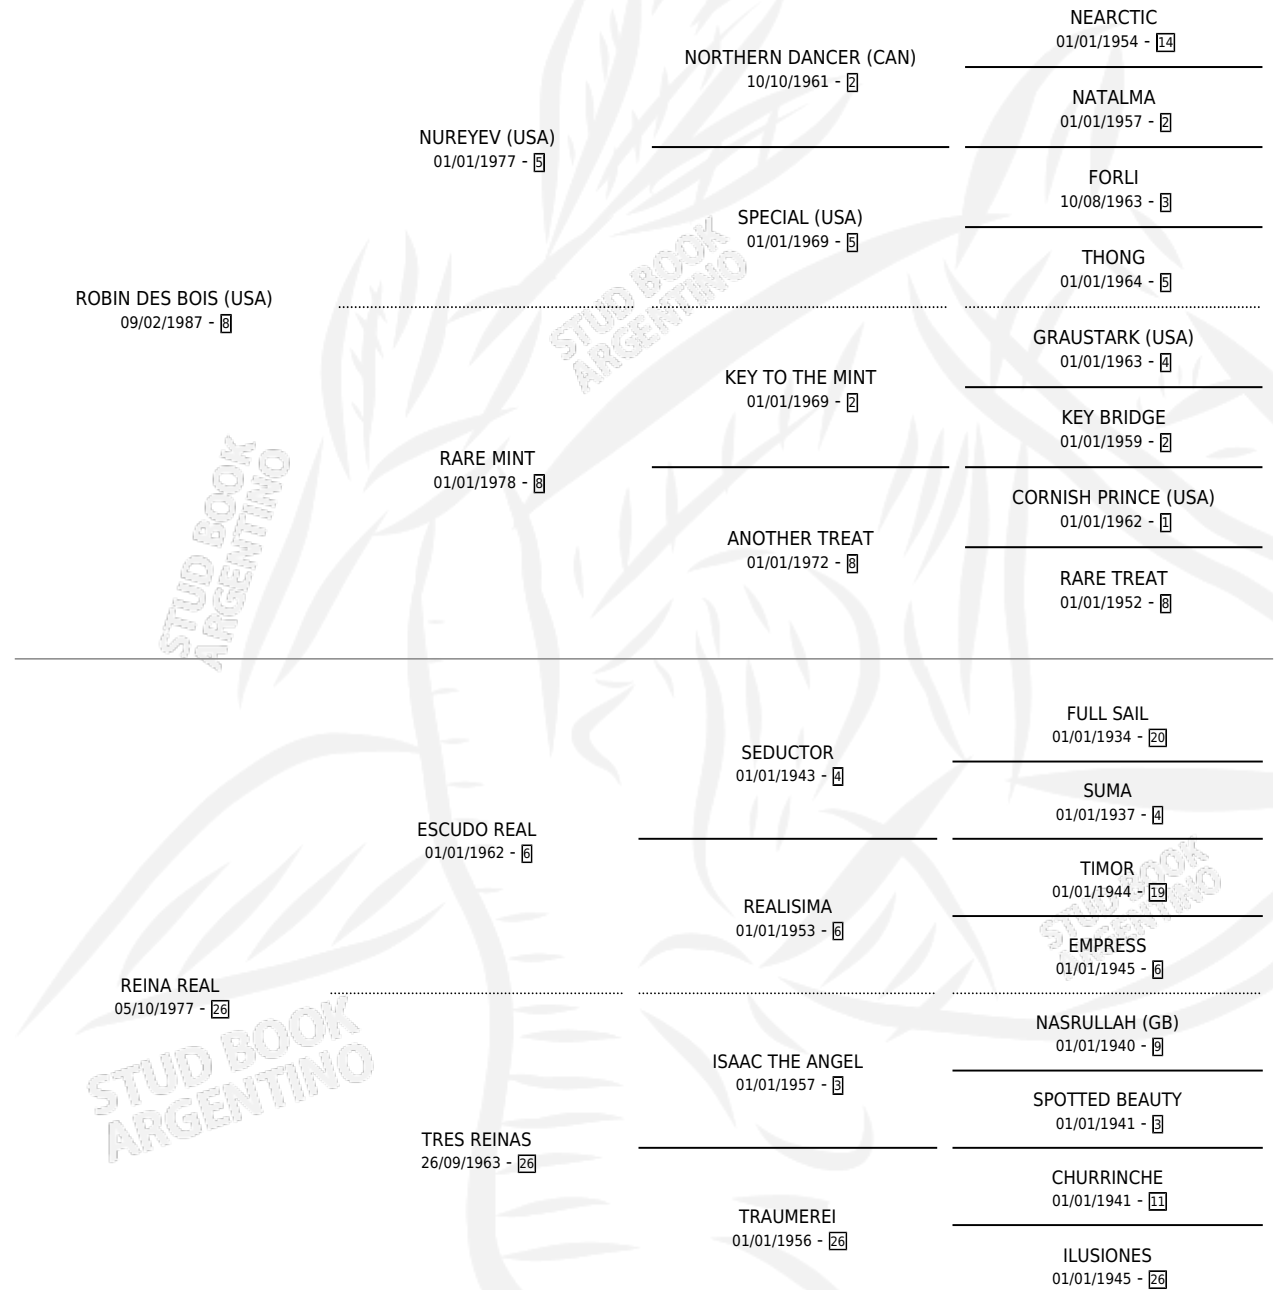

CELIA LA RUMBERA

por **ROBIN DES BOIS (USA)** y **REINA REAL** por **ESCUDO REAL**

Argentina · Hembra · Zaino Doradillo · SP · 17/10/1994
Familia 26 · Volumen 35

ESTADO

TIPIFICACIÓN SANGUÍNEA	✓
TIPIFICACIÓN POR ADN	✓
PASAPORTE	X
IDENTIFICACIÓN POR MICROCHIP	X
REPRODUCTOR	✓

Lugar de nacimiento: De La Pomme

Criador: De La Pomme

~

HIJOS

	MACHOS	HEMBRAS
12 NACIERON	6	6
9 CORRIERON	4	5
7 GANARON	2	5

1 GANADORES CL	1 GANADORES GR	1 GANADORES G1
---------------------------------	---------------------------------	---------------------------------

PEDIGREE

CAMPAÑA

Solo carreras oficiales de Argentina

POR EDAD

EDAD	CC	1°	2°	3°	4°	5°	NP	CLC	CLG	CLCG1	CLGG1	IMPORTE	GANANCIA / CC
2 AÑOS	2	0	1	0	0	1	0	0	0	0	0	\$1,920	\$960
TOTALES	2	0	1	0	0	1	0	0	0	0	0	\$1,920	\$960
%		0.0%	50.0%	0.0%	0.0%	50.0%	0.0%	0.0%	0.0%	0.0%	0.0%		