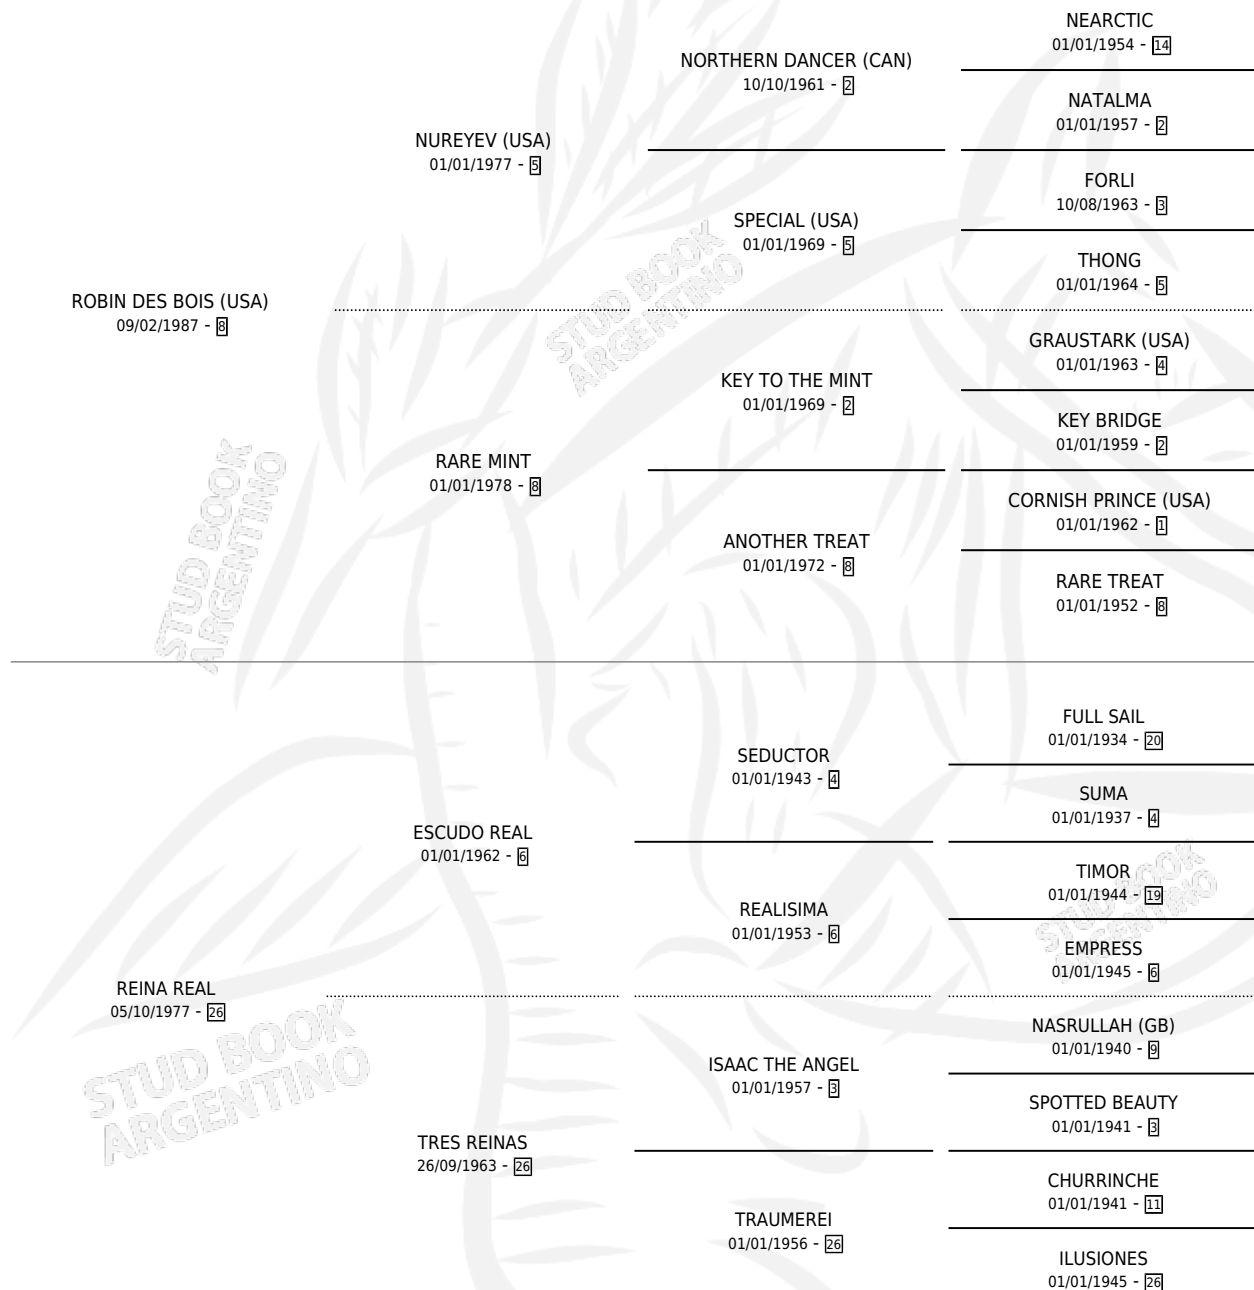

CELIA LA RUMBERA

por **ROBIN DES BOIS (USA)** y **REINA REAL** por **ESCUDO REAL**

Argentina · Hembra · Zaino Doradillo · SP · 17/10/1994
Familia 26 · Volumen 35

ESTADO

TIPIFICACIÓN SANGUÍNEA	✓
TIPIFICACIÓN POR ADN	✓
PASAPORTE	X
IDENTIFICACIÓN POR MICROCHIP	X
REPRODUCTOR	✓

Lugar de nacimiento: De La Pomme

Criador: De La Pomme

~

HIJOS

	MACHOS	HEMBRAS
12 NACIERON	6	6
9 CORRIERON	4	5
7 GANARON	2	5

1 GANADORES CL	1 GANADORES GR	1 GANADORES G1
---------------------------------	---------------------------------	---------------------------------

PEDIGREE

CAMPAÑA

Solo carreras oficiales de Argentina

POR EDAD

EDAD	CC	1°	2°	3°	4°	5°	NP	CLC	CLG	CLCG1	CLGG1	IMPORTE	GANANCIA / CC
2 AÑOS	2	0	1	0	0	1	0	0	0	0	0	\$1,920	\$960
TOTALES	2	0	1	0	0	1	0	0	0	0	0	\$1,920	\$960
%		0.0%	50.0%	0.0%	0.0%	50.0%	0.0%	0.0%	0.0%	0.0%	0.0%		