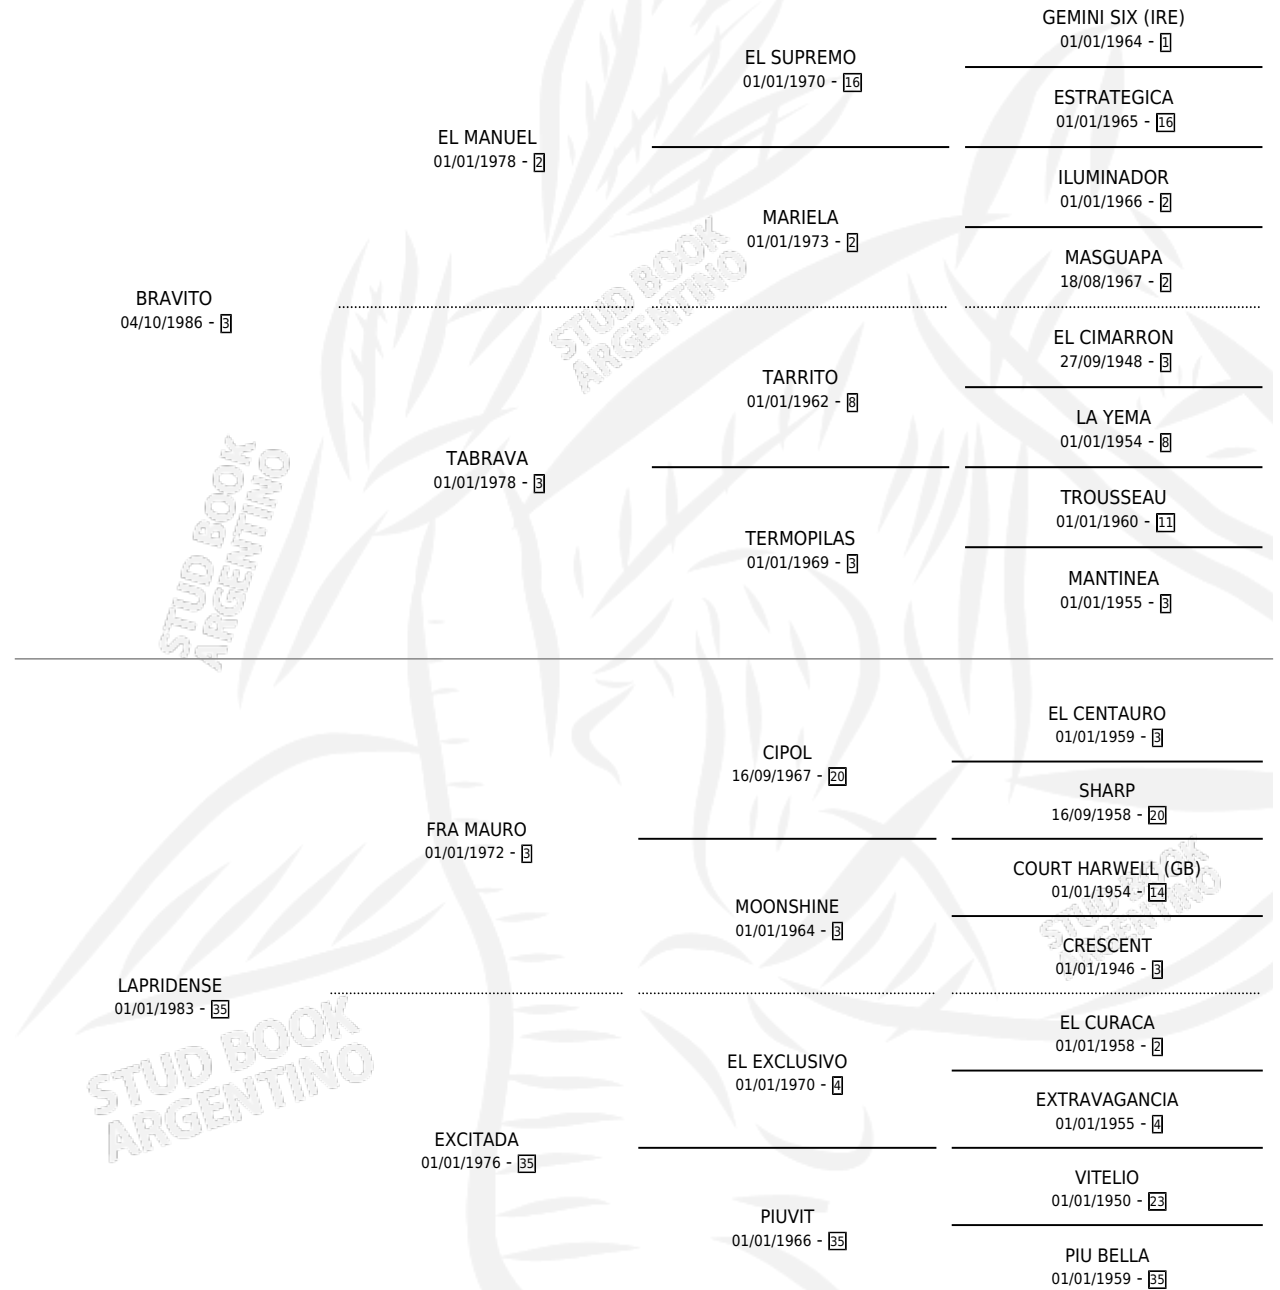

BRAVITA DENSE

por BRAVITO y LAPRIDENSE por FRA MAURO

Argentina · Hembra · Alazan · SP · 07/10/1994
Familia 35 · Volumen 35

ESTADO

TIPIFICACIÓN SANGUÍNEA	X
TIPIFICACIÓN POR ADN	X
PASAPORTE	X
IDENTIFICACIÓN POR MICROCHIP	X
REPRODUCTOR	X

Lugar de nacimiento: El Cañadon

Criador: El Cañadon

PEDIGREE

BRAVITA DENSE

Datos oficiales del Stud Book Argentino

Documento generado el 10/05/2026

studbook.org.ar