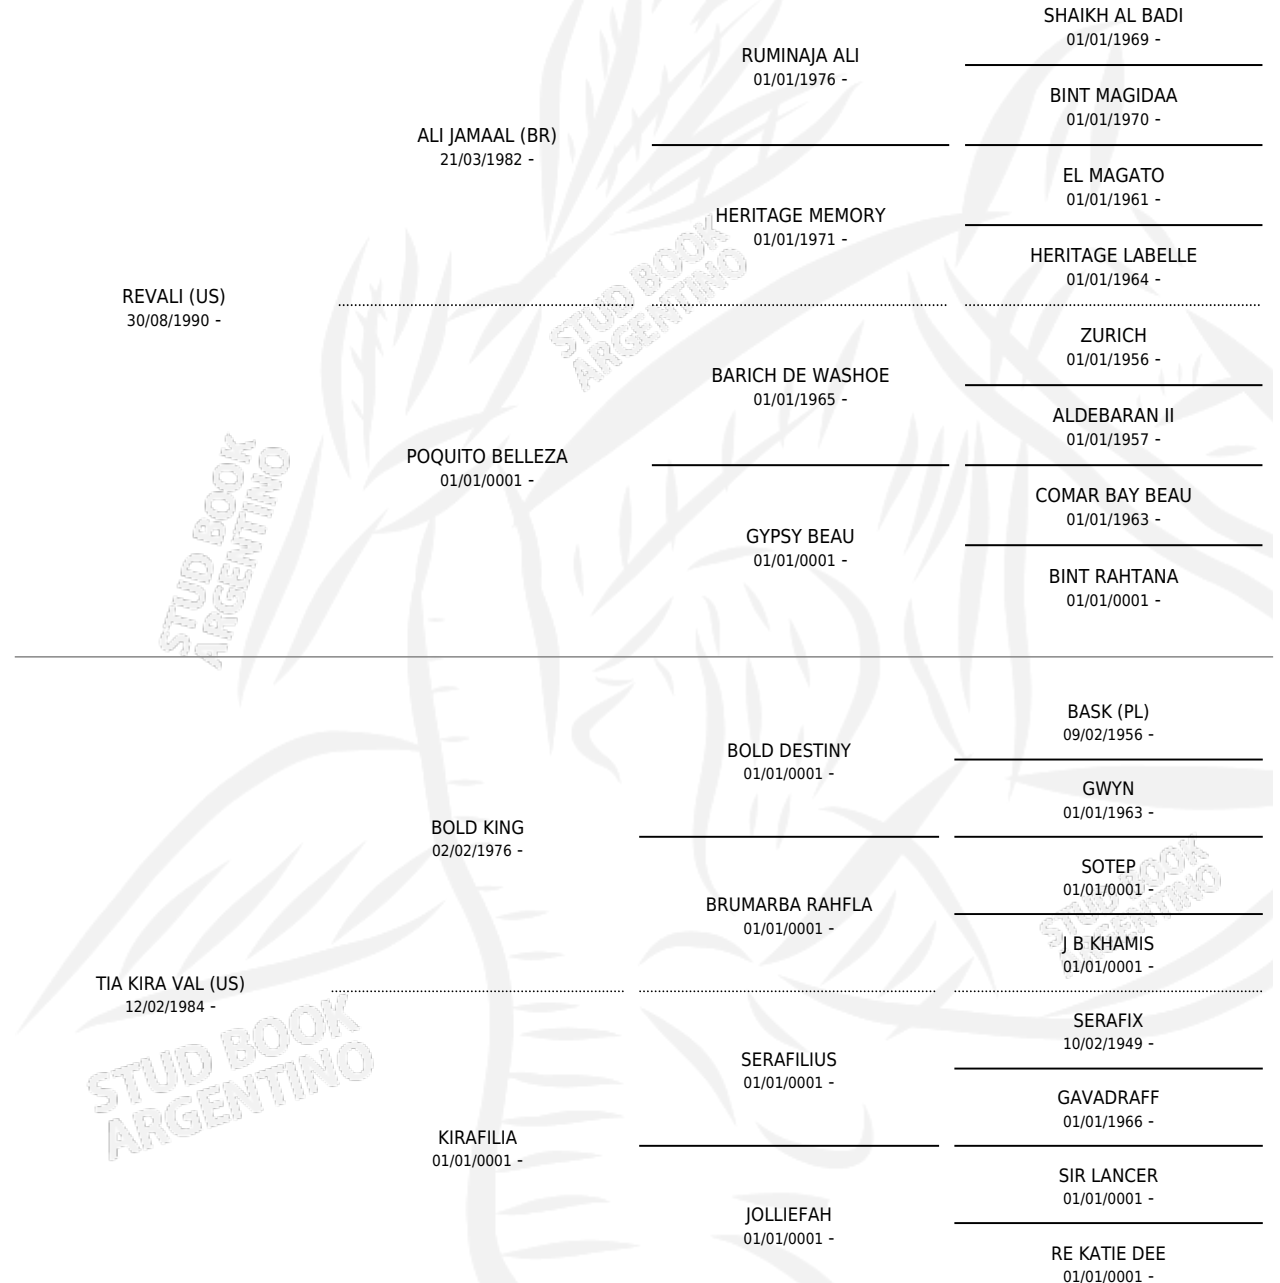

LML DELFINA

por REVALI (US) y TIA KIRA VAL (US) por BOLD KING

Argentina · Hembra · Tordillo · AP · 27/10/1994
Familia · Volumen 35

ESTADO

TIPIFICACIÓN SANGUÍNEA	X
TIPIFICACIÓN POR ADN	X
PASAPORTE	X
IDENTIFICACIÓN POR MICROCHIP	X
REPRODUCTOR	X

Lugar de nacimiento: La Media Legua

Criador: Sin dato

PEDIGREE