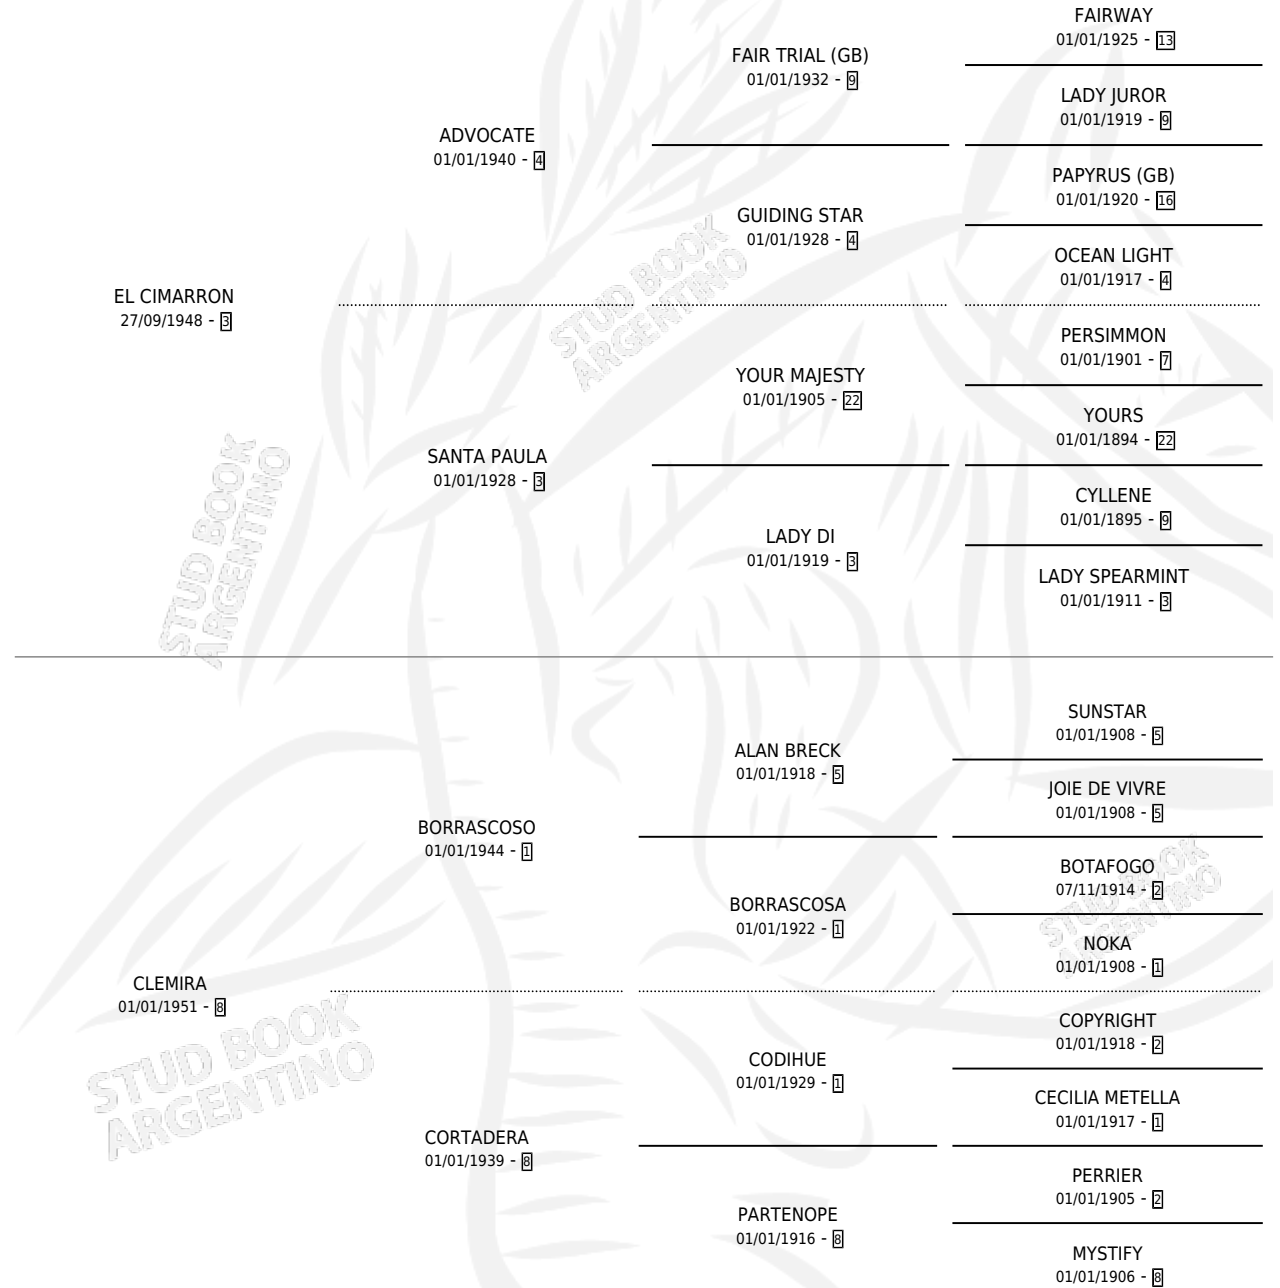

CLORO

por **EL CIMARRON** y **CLEMIRA** por **BORRASCOSO**

Argentina · Macho · Alazan · SP · 01/01/1961
Familia 8-g · Volumen 24

ESTADO

TIPIFICACIÓN SANGUÍNEA	X
TIPIFICACIÓN POR ADN	X
PASAPORTE	X
IDENTIFICACIÓN POR MICROCHIP	X
REPRODUCTOR	✓

Lugar de nacimiento: Campo particular

Criador: Sin dato

~

HIJOS

	MACHOS	HEMBRAS
4 NACIERON	1	3
1 CORRIERON	1	0
1 GANARON	1	0
0 GANADORES CL	0 GANADORES GR	0 GANADORES G1

PEDIGREE