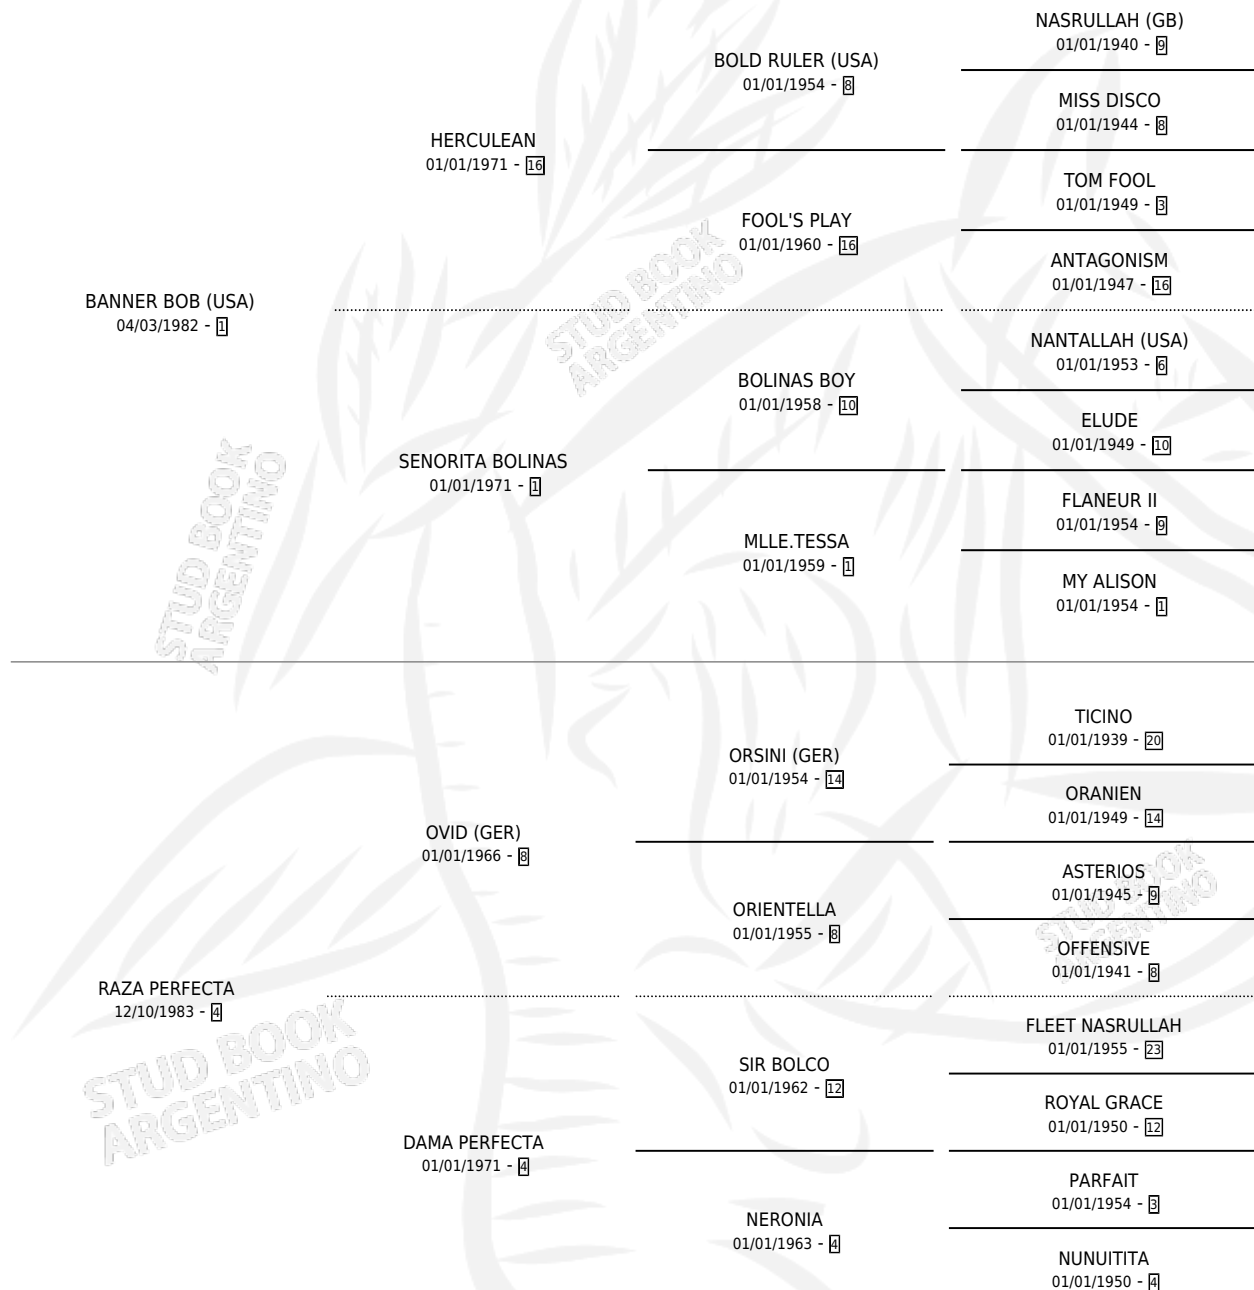

PERFECT BANNER

por **BANNER BOB (USA)** y **RAZA PERFECTA** por **OVID (GER)**

Argentina · Hembra · Alazan Tostado · SP · 14/11/1994
Familia 4-c · Volumen 35

ESTADO

TIPIFICACIÓN SANGUÍNEA	✓
TIPIFICACIÓN POR ADN	✓
PASAPORTE	X
IDENTIFICACIÓN POR MICROCHIP	X
REPRODUCTOR	✓

Lugar de nacimiento: Laguna de los Padres

Criador: Sin dato

~

HIJOS

	MACHOS	HEMBRAS
5 NACIERON	4	1
2 CORRIERON	2	0

SIN ACTUACIONES

PEDIGREE