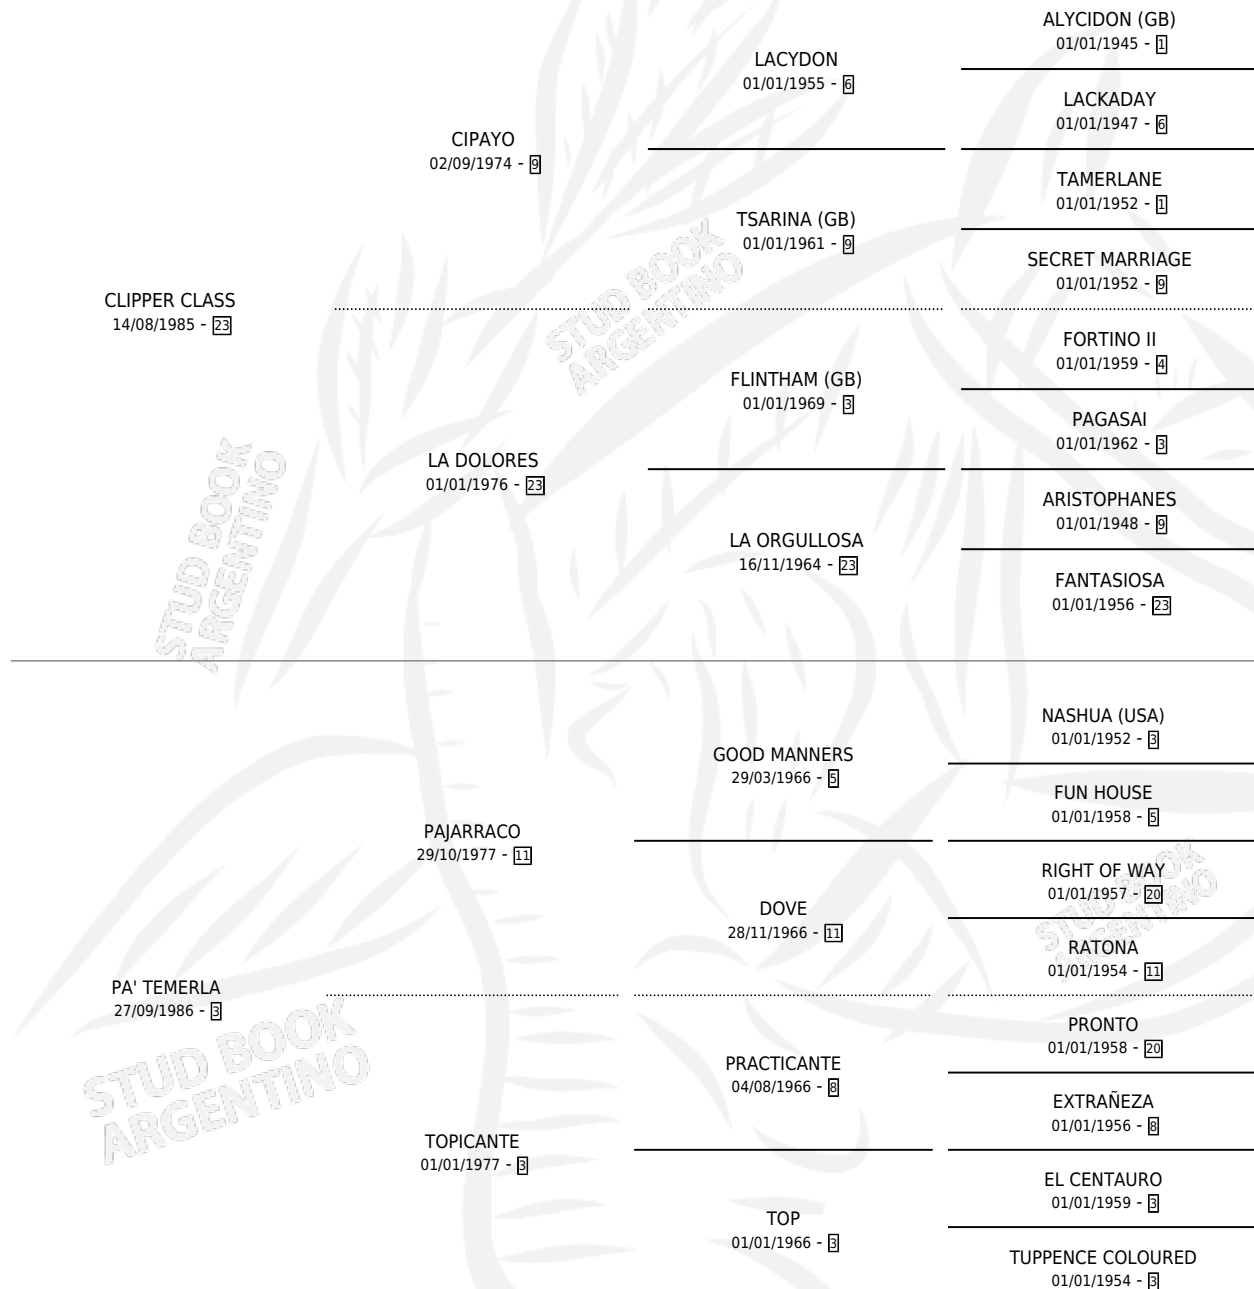

TEMERARIA CLASS

por CLIPPER CLASS y PA' TEMERLA por PAJARRACO

Argentina · Hembra · Zaino · SP · 12/10/1994
Familia 3-h · Volumen 35

ESTADO

TIPIFICACIÓN SANGUÍNEA	X
TIPIFICACIÓN POR ADN	X
PASAPORTE	X
IDENTIFICACIÓN POR MICROCHIP	X
REPRODUCTOR	X

Lugar de nacimiento: Ana Hortencia

Criador: Sin dato

PEDIGREE

TEMERARIA CLASS

Datos oficiales del Stud Book Argentino

Documento generado el 03/05/2026

studbook.org.ar