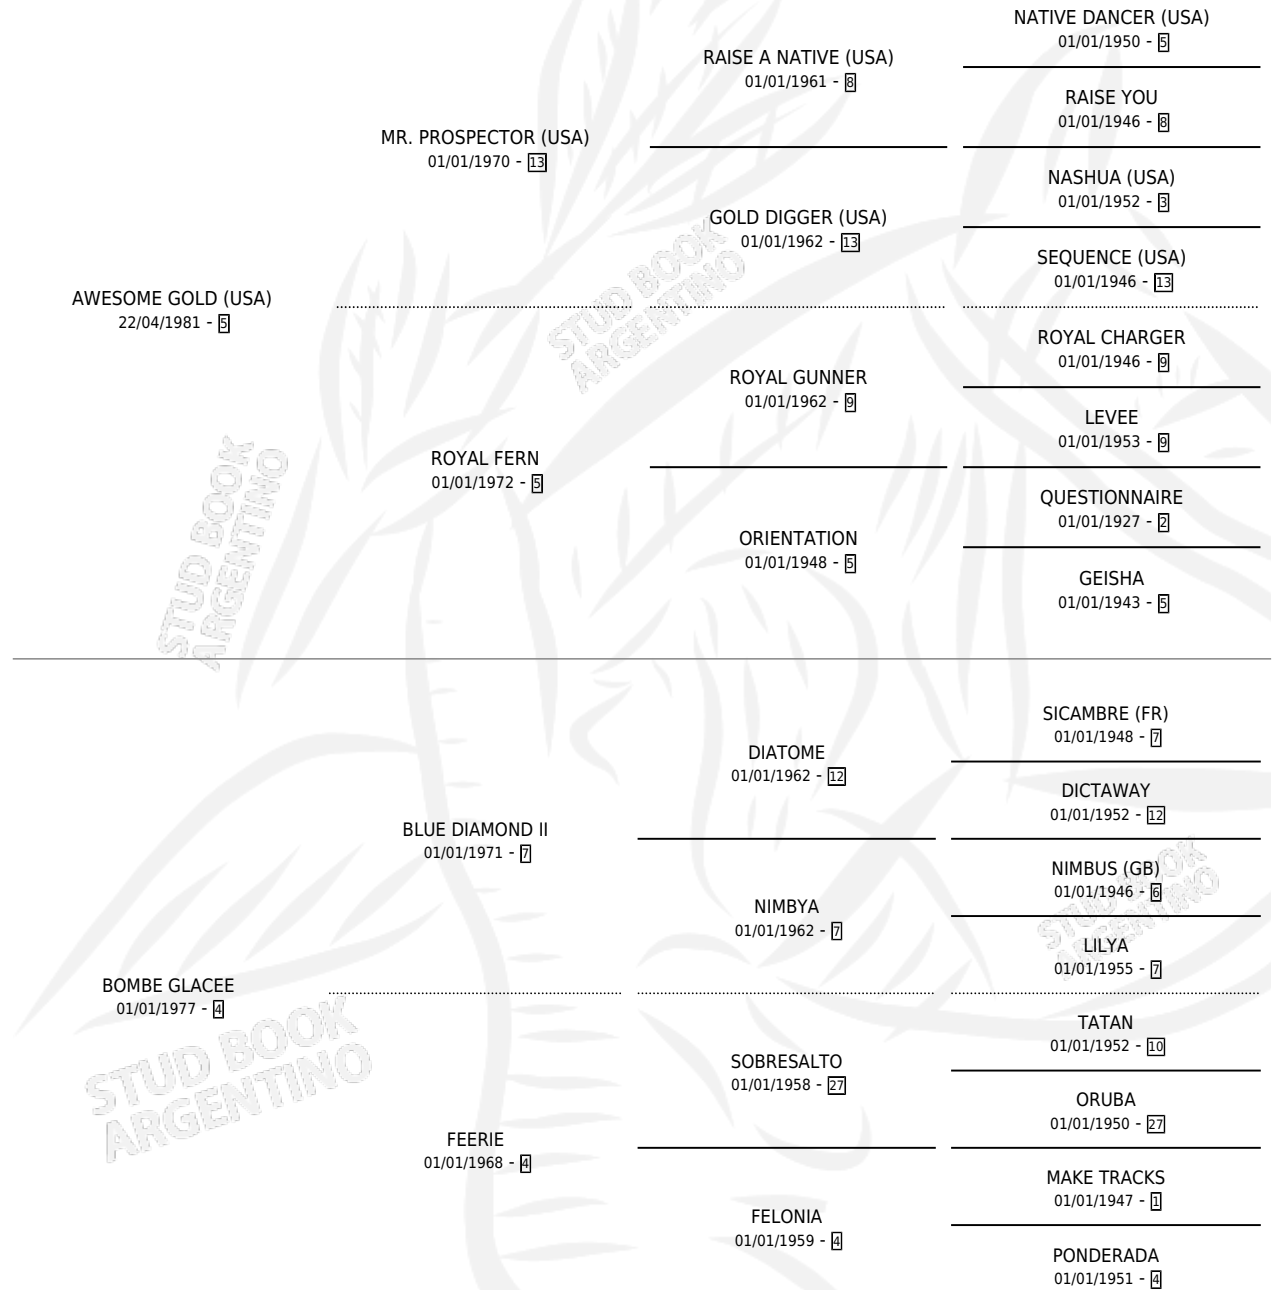

BOMBOM BLUE

por **AWESOME GOLD (USA)** y **BOMBE GLACEE** por **BLUE DIAMOND II**

Argentina · Macho · Alazan · SP · 15/10/1994
Familia 4-b · Volumen 35

ESTADO

| | |
|------------------------------|---|
| TIPIFICACIÓN SANGUÍNEA | X |
| TIPIFICACIÓN POR ADN | X |
| PASAPORTE | X |
| IDENTIFICACIÓN POR MICROCHIP | X |
| REPRODUCTOR | X |

Lugar de nacimiento: Pampa Chica
Criador: Sin dato

PEDIGREE

BOMBOM BLUE

Datos oficiales del Stud Book Argentino

Documento generado el 07/05/2026

studbook.org.ar