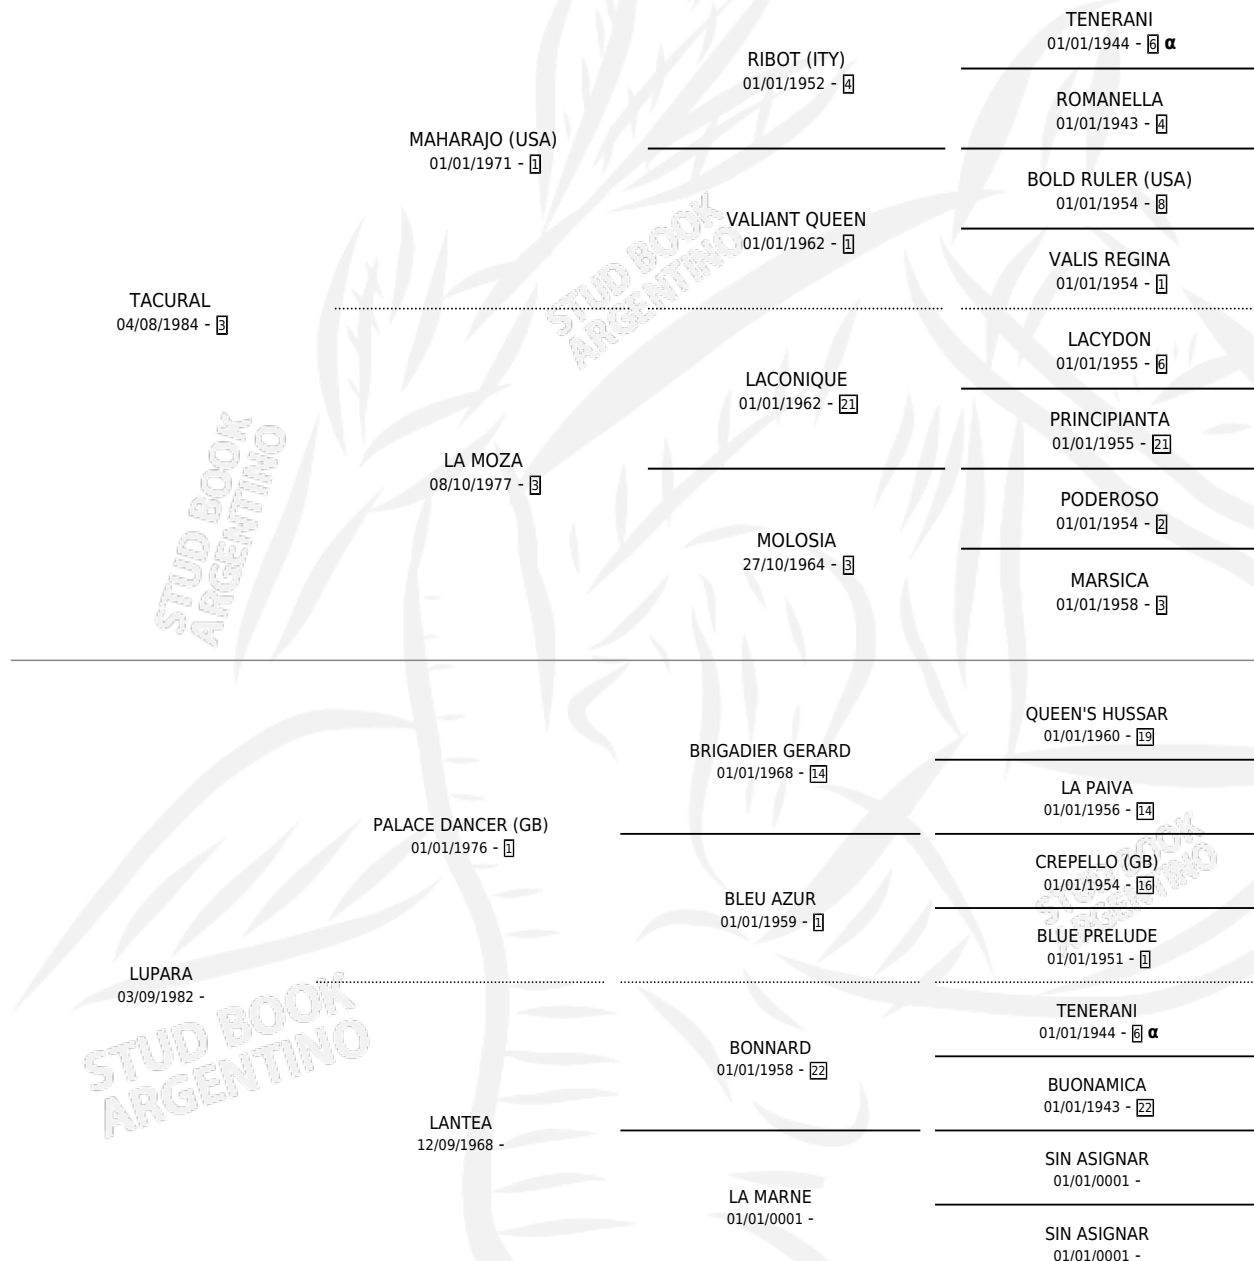

TARRUDO POGG

por TACURAL y LUPARA por PALACE DANCER (GB)

Argentina · Macho · Zaino · SP · 27/09/1994
Familia · Volumen 35

ESTADO

TIPIFICACIÓN SANGUÍNEA	X
TIPIFICACIÓN POR ADN	X
PASAPORTE	X
IDENTIFICACIÓN POR MICROCHIP	X
REPRODUCTOR	X

Lugar de nacimiento: Tierras Gauchas
Criador: Sin dato

PEDIGREE

INBREEDING : α

TARRUDO POGG

Datos oficiales del Stud Book Argentino

Documento generado el 15/05/2026

studbook.org.ar