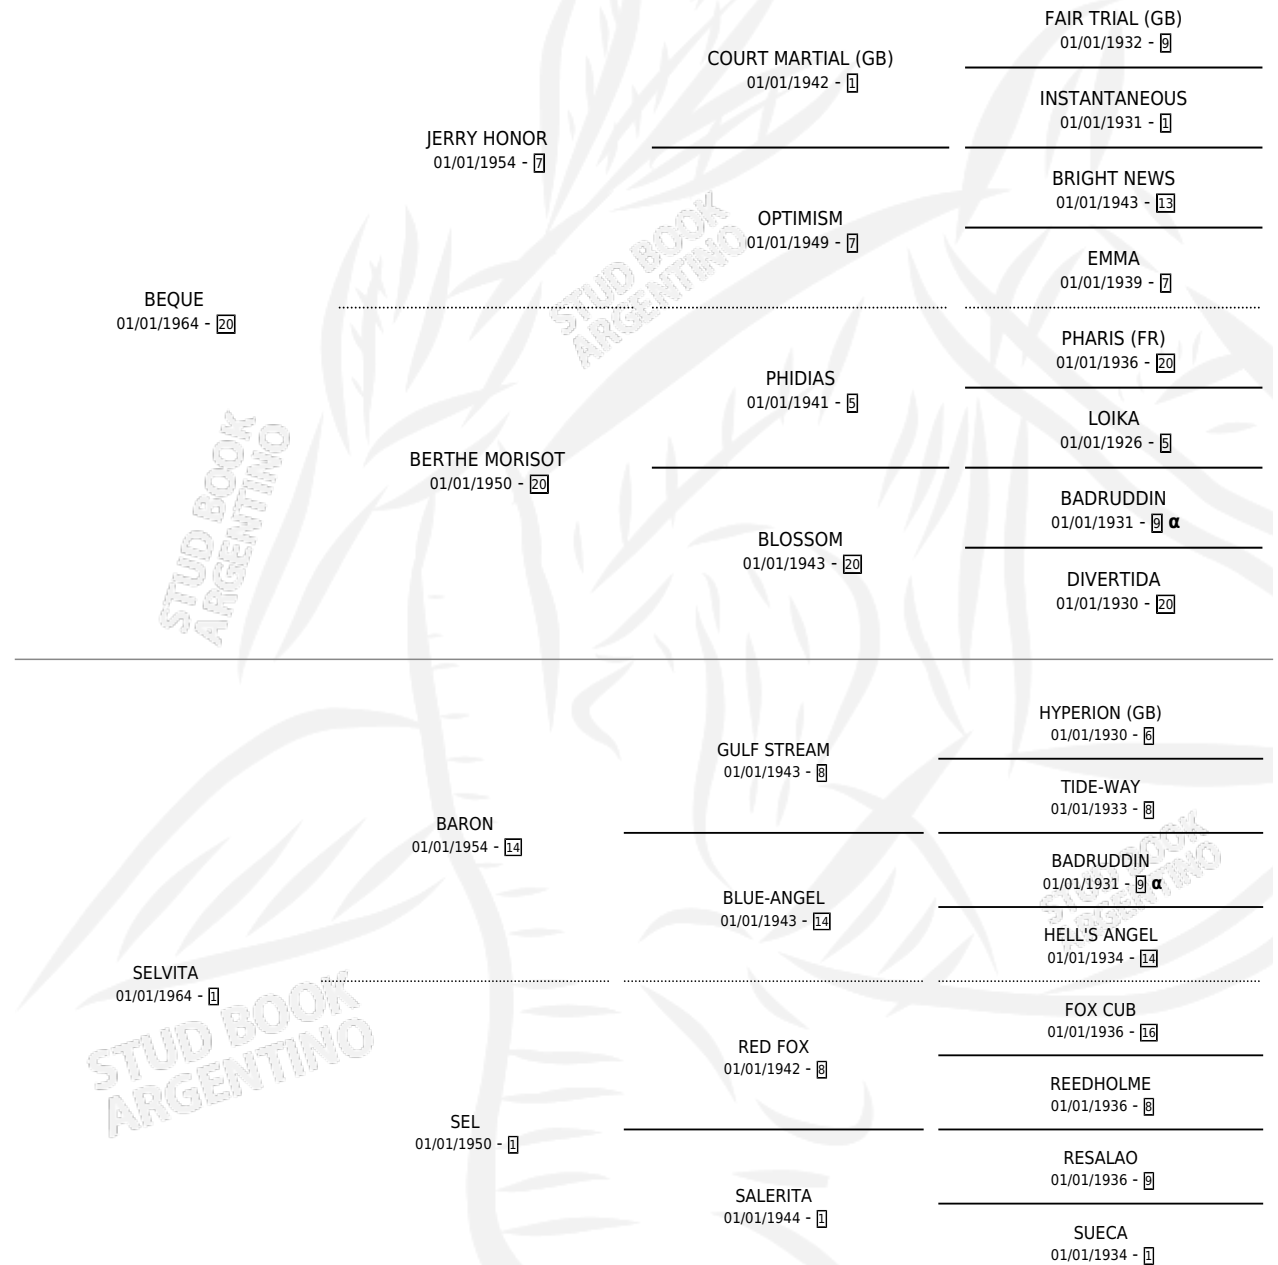

CHIF

por **BEQUE** y **SELVITA** por **BARON**

Argentina · Hembra · Zaino · SP · 01/01/1972
Familia 1-s · Volumen 28

ESTADO

TIPIFICACIÓN SANGUÍNEA	X
TIPIFICACIÓN POR ADN	X
PASAPORTE	X
IDENTIFICACIÓN POR MICROCHIP	X
REPRODUCTOR	✓

Lugar de nacimiento: Campo particular

Criador: Sin dato

~

HIJOS

	MACHOS	HEMBRAS
1 NACIERON	0	1
1 CORRIERON	0	1
1 GANARON	0	1
0 GANADORES CL	0 GANADORES GR	0 GANADORES G1

PEDIGREE

INBREEDING : **α**

S

mientos 0 / Efectividad 0.00%

PADRILLO	PRODUCTO	CRIADOR	1ER SERVICIO	ÚLTIMO SERVICIO
LIMITE	∅		13/03/1986	13/03/1986
LIMITE	∅		15/08/1985	17/08/1985

CHIF

Datos oficiales del Stud Book Argentino

Documento generado el 26/04/2026