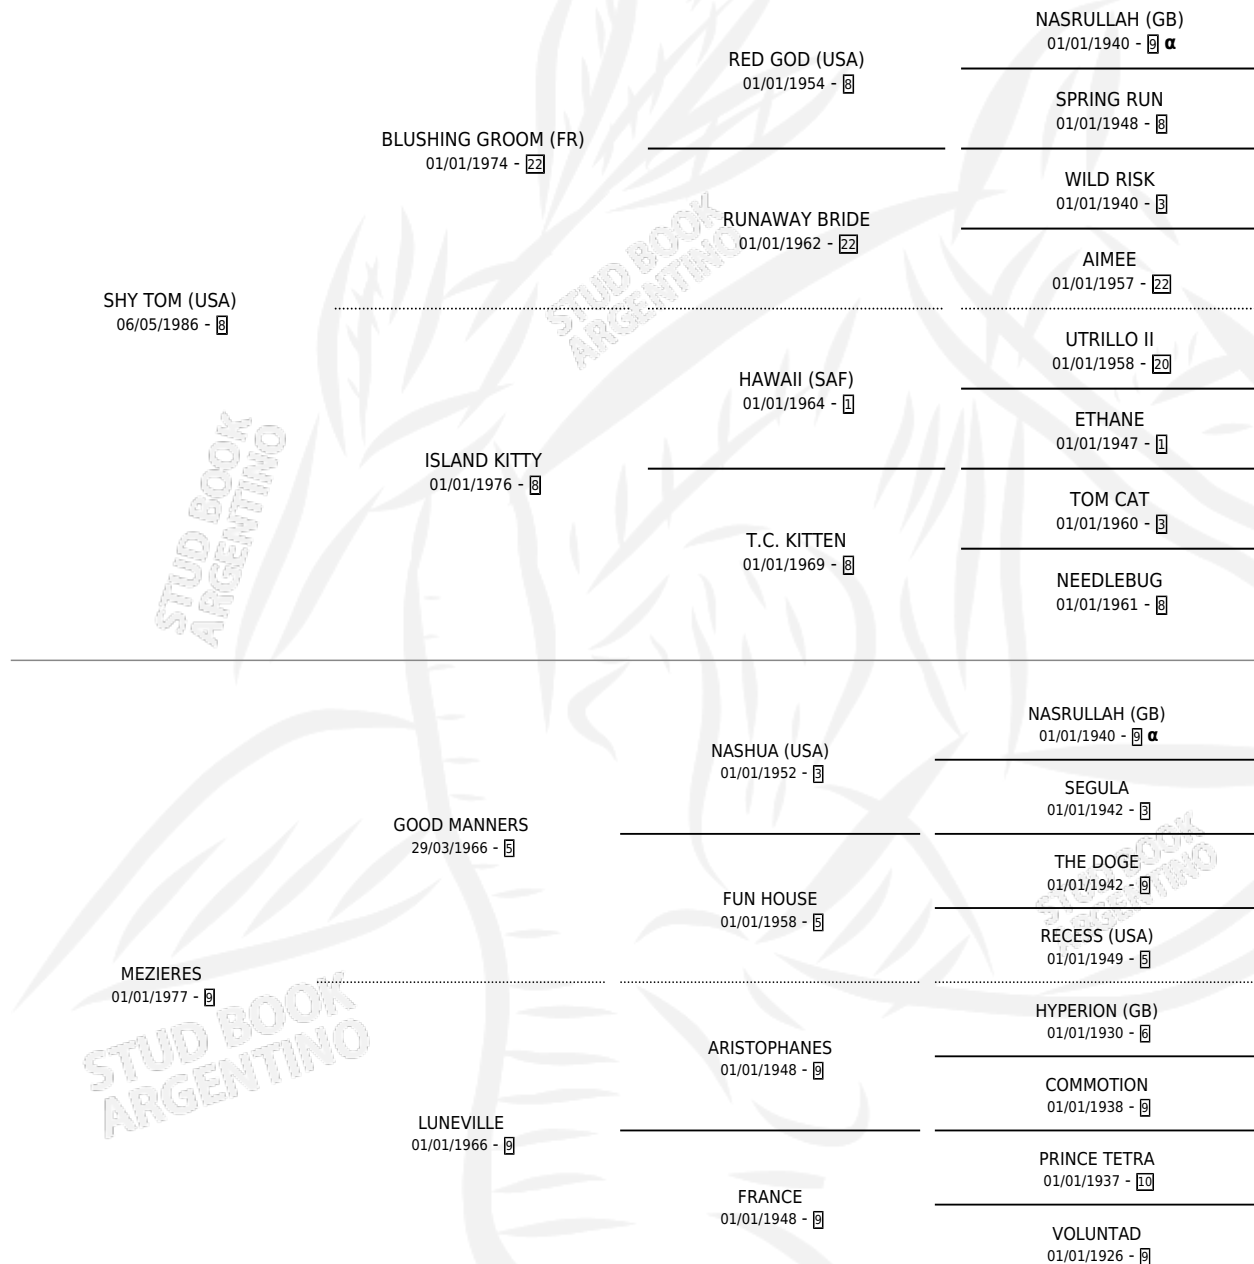

LUNA TEMIBLE

por SHY TOM (USA) y MEZIERES por GOOD MANNERS

Argentina · Hembra · Alazan · SP · 19/10/1994
Familia 9-b · Volumen 35

ESTADO

TIPIFICACIÓN SANGUÍNEA	✓
TIPIFICACIÓN POR ADN	X
PASAPORTE	X
IDENTIFICACIÓN POR MICROCHIP	X
REPRODUCTOR	✓

Lugar de nacimiento: Rincon de Luna

Criador: Sin dato

~

HIJOS

	MACHOS	HEMBRAS
1 NACIERON	0	1
SIN ACTUACIONES		

PEDIGREE

INBREEDING : α