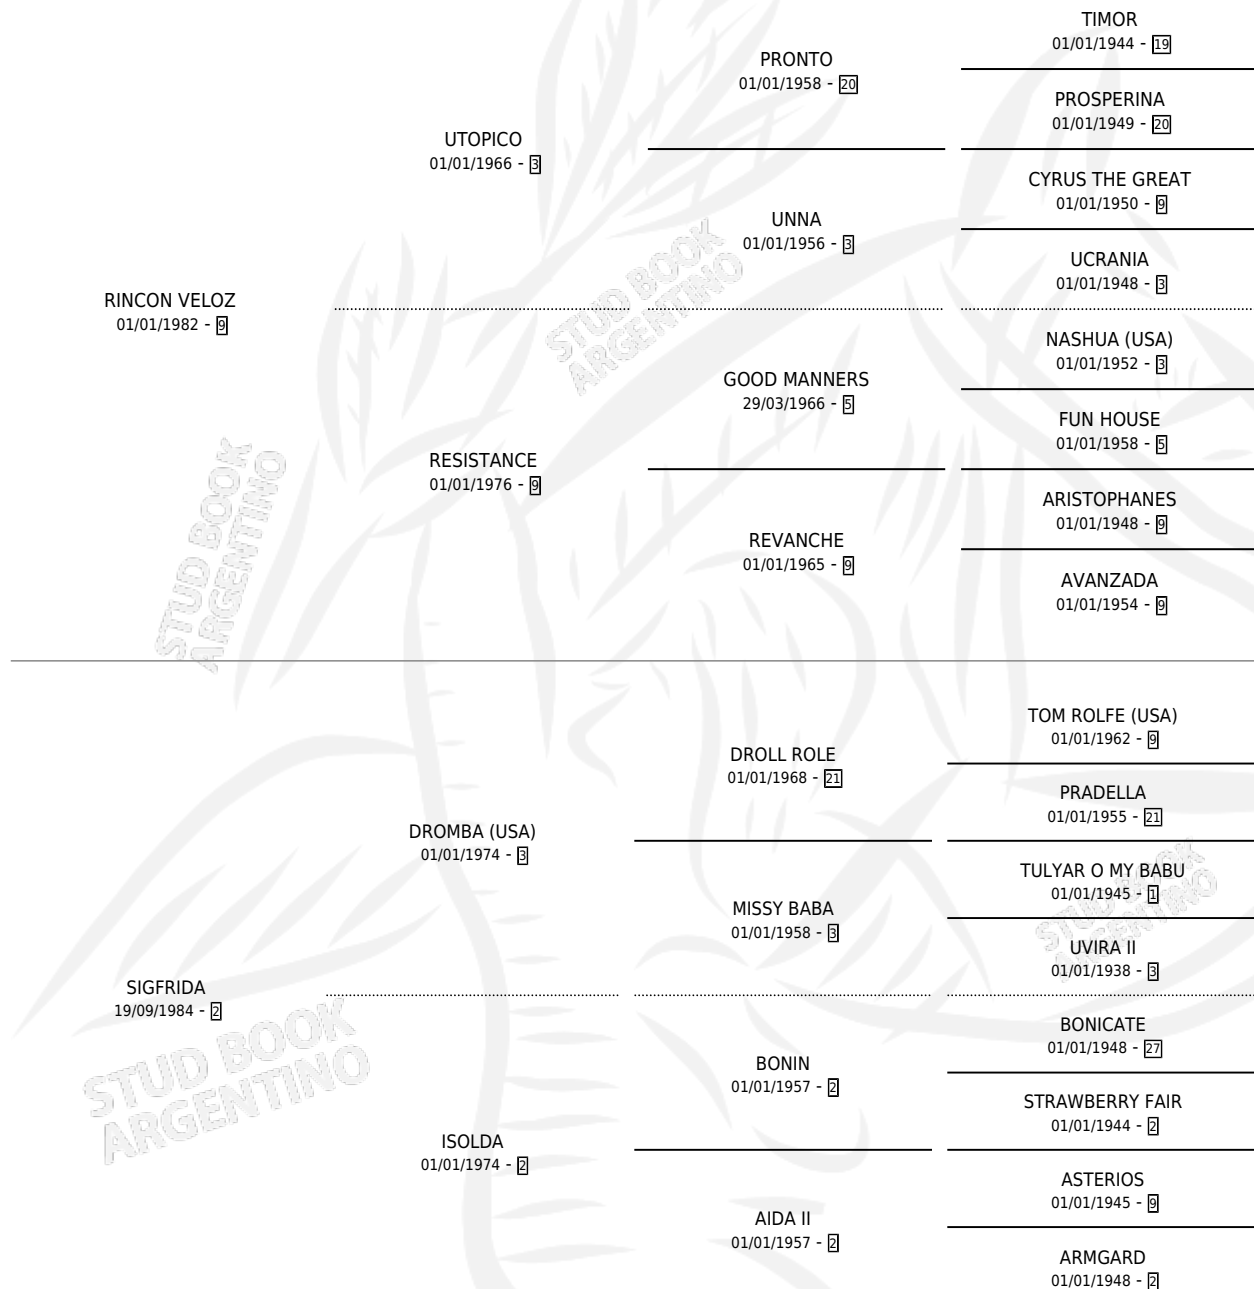

RINCON SIGFRIDO

por RINCON VELOZ y SIGFRIDA por DROMBA (USA)

Argentina · Macho · Zaino · SP · 31/10/1994
Familia 2-n · Volumen 35

ESTADO

TIPIFICACIÓN SANGUÍNEA	X
TIPIFICACIÓN POR ADN	X
PASAPORTE	X
IDENTIFICACIÓN POR MICROCHIP	X
REPRODUCTOR	X

Lugar de nacimiento: Rincon de Luna

Criador: Sin dato

PEDIGREE

RINCON SIGFRIDO

Datos oficiales del Stud Book Argentino

Documento generado el 05/05/2026

studbook.org.ar