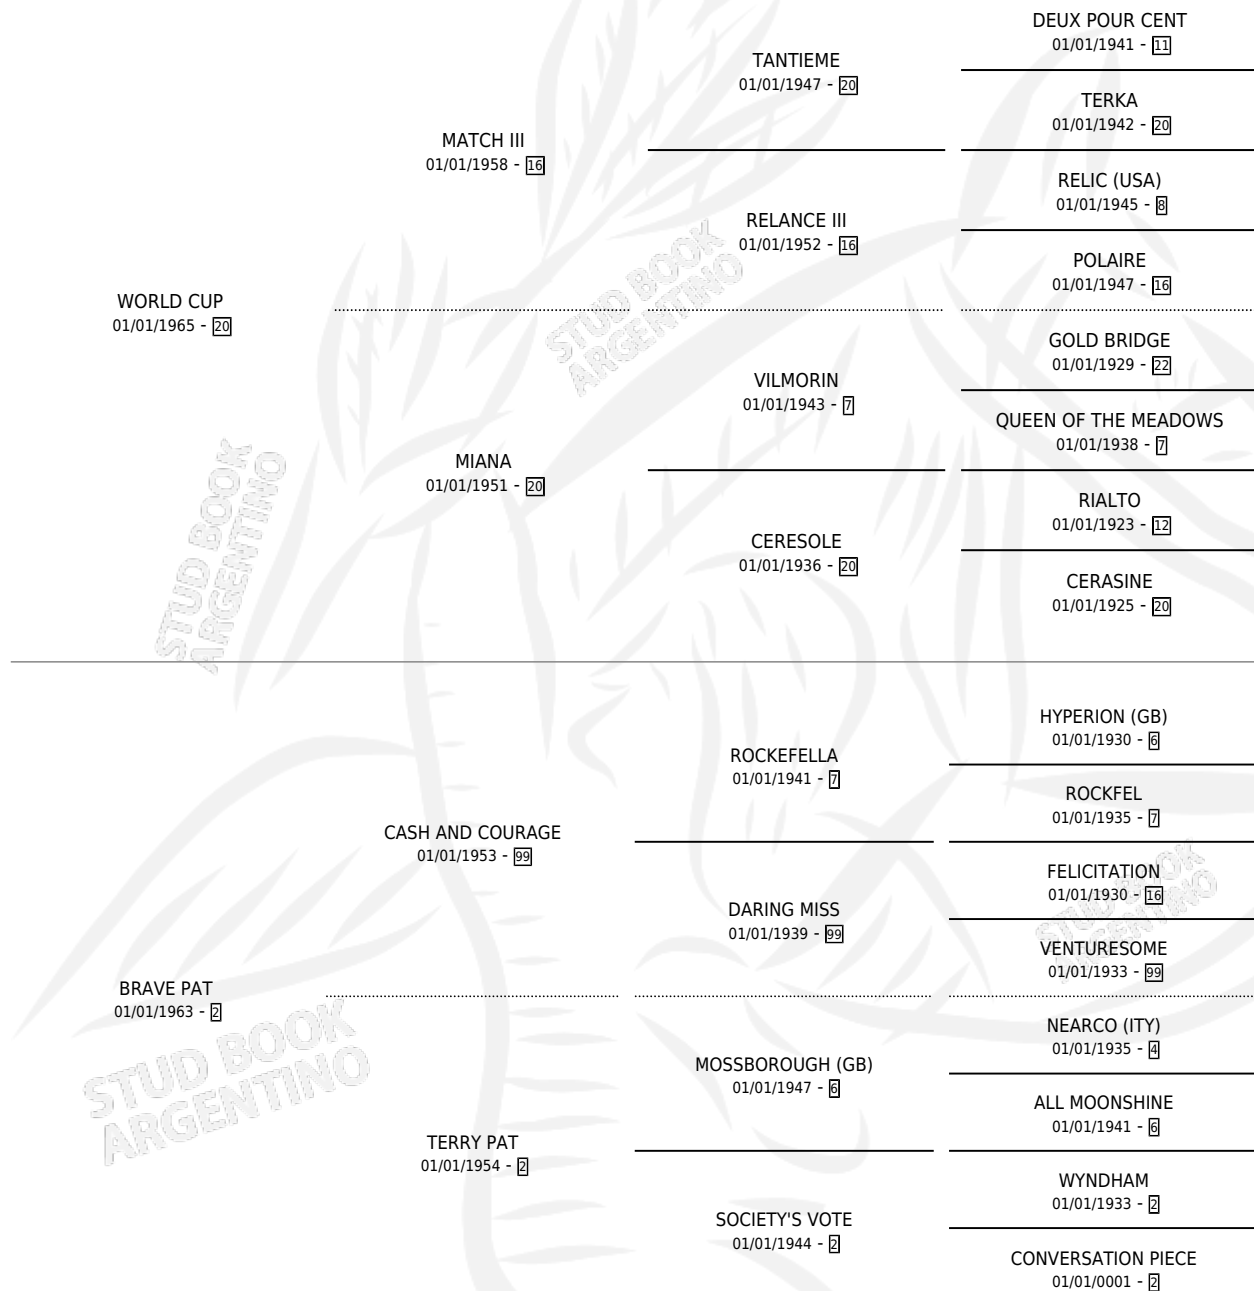

BRANCO

por **WORLD CUP** y **BRAVE PAT** por **CASH AND COURAGE**

Argentina · Macho · Alazan · SP · 03/10/1972
Familia 2-s · Volumen 28

ESTADO

TIPIFICACIÓN SANGUÍNEA	X
TIPIFICACIÓN POR ADN	X
PASAPORTE	X
IDENTIFICACIÓN POR MICROCHIP	X
REPRODUCTOR	X

Lugar de nacimiento: Campo particular

Criador: Sin dato

PEDIGREE

BRANCO

Datos oficiales del Stud Book Argentino

Documento generado el 04/05/2026

studbook.org.ar