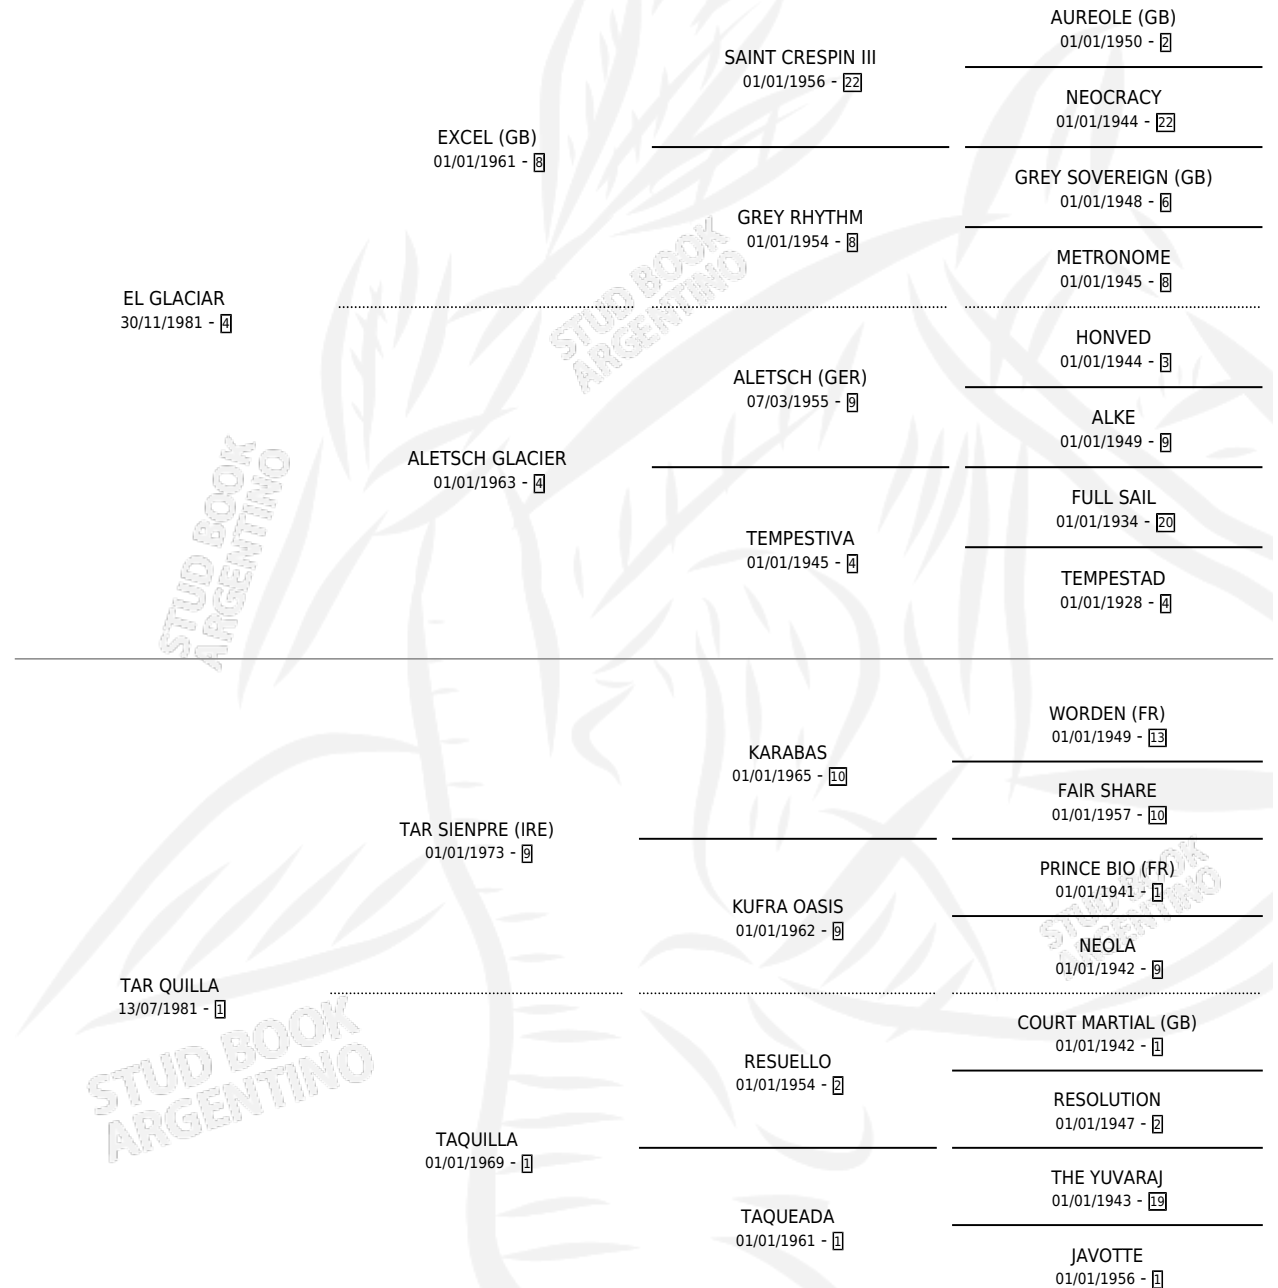

TARGAL

por **EL GLACIAR** y **TAR QUILLA** por **TAR SIENPRE (IRE)**

Argentina · Hembra · Zaino · SP · 23/10/1994
Familia 1-d · Volumen 35

ESTADO

TIPIFICACIÓN SANGUÍNEA	X
TIPIFICACIÓN POR ADN	X
PASAPORTE	X
IDENTIFICACIÓN POR MICROCHIP	X
REPRODUCTOR	X

Lugar de nacimiento: El Transito

Criador: Sin dato

PEDIGREE

TARGAL

Datos oficiales del Stud Book Argentino

Documento generado el 09/05/2026

studbook.org.ar