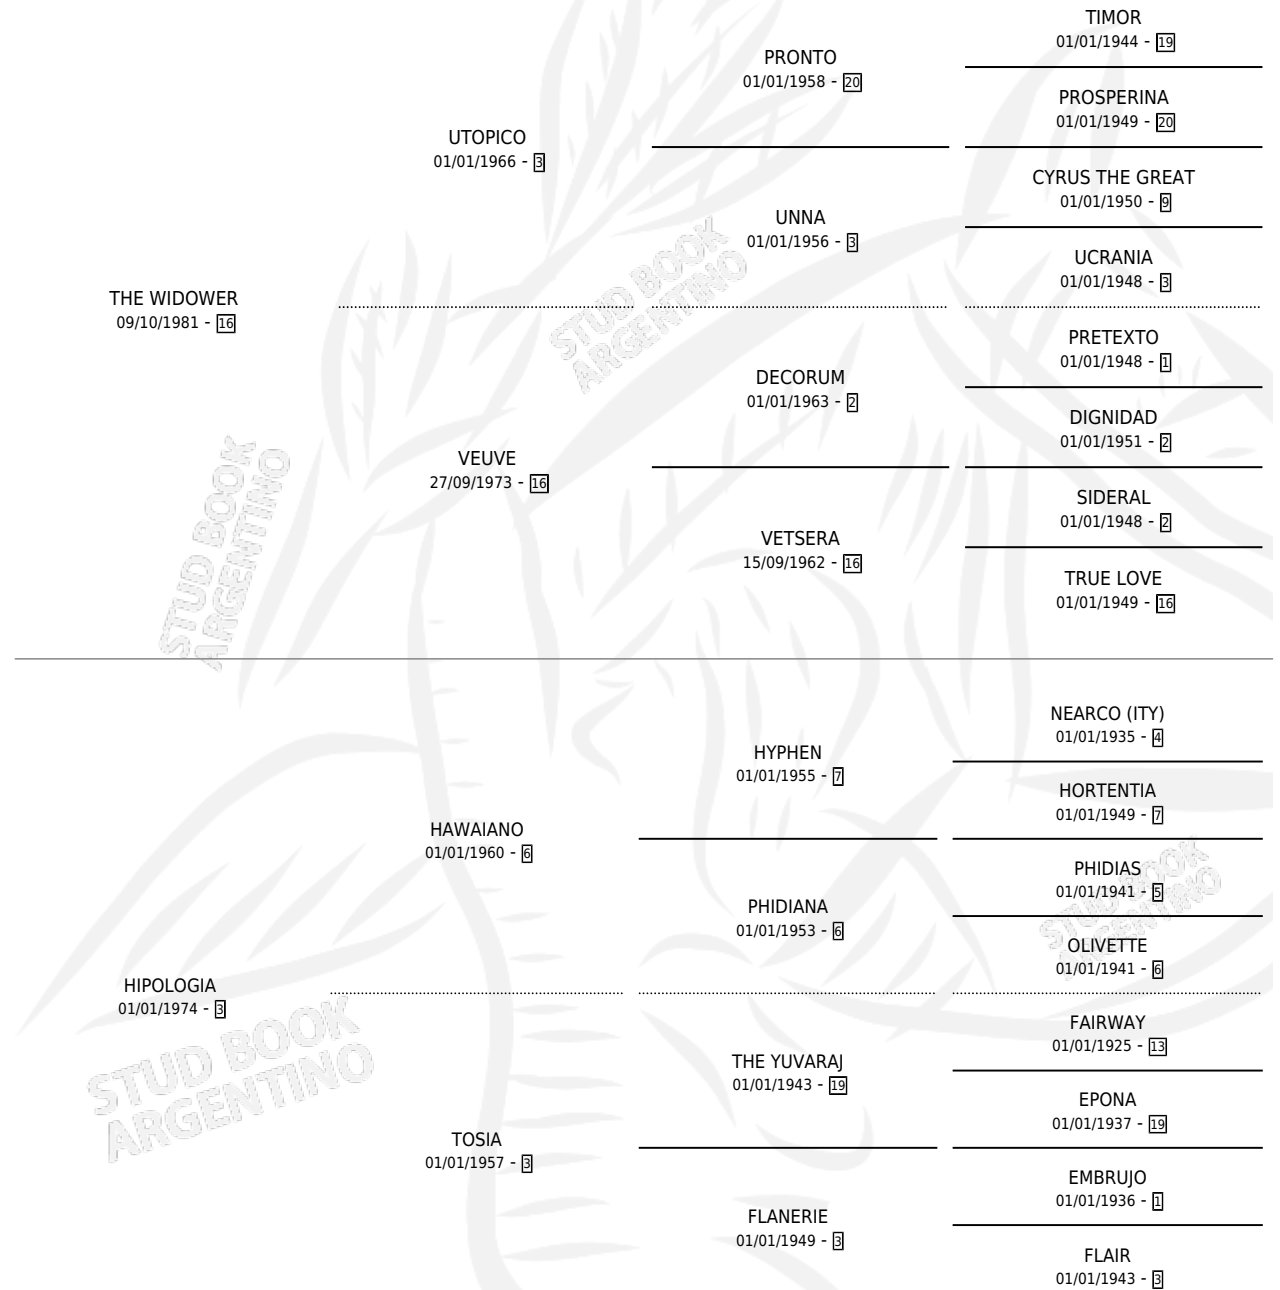

LA ENZIMA

por THE WIDOWER y HIPOLOGIA por HAWAIANO

Argentina · Hembra · Alazan · SP · 01/11/1994
Familia 3-m · Volumen 35

ESTADO

TIPIFICACIÓN SANGUÍNEA	X
TIPIFICACIÓN POR ADN	X
PASAPORTE	X
IDENTIFICACIÓN POR MICROCHIP	X
REPRODUCTOR	X

Lugar de nacimiento: San Martin

Criador: Sin dato

PEDIGREE

LA ENZIMA

Datos oficiales del Stud Book Argentino

Documento generado el 02/05/2026

studbook.org.ar