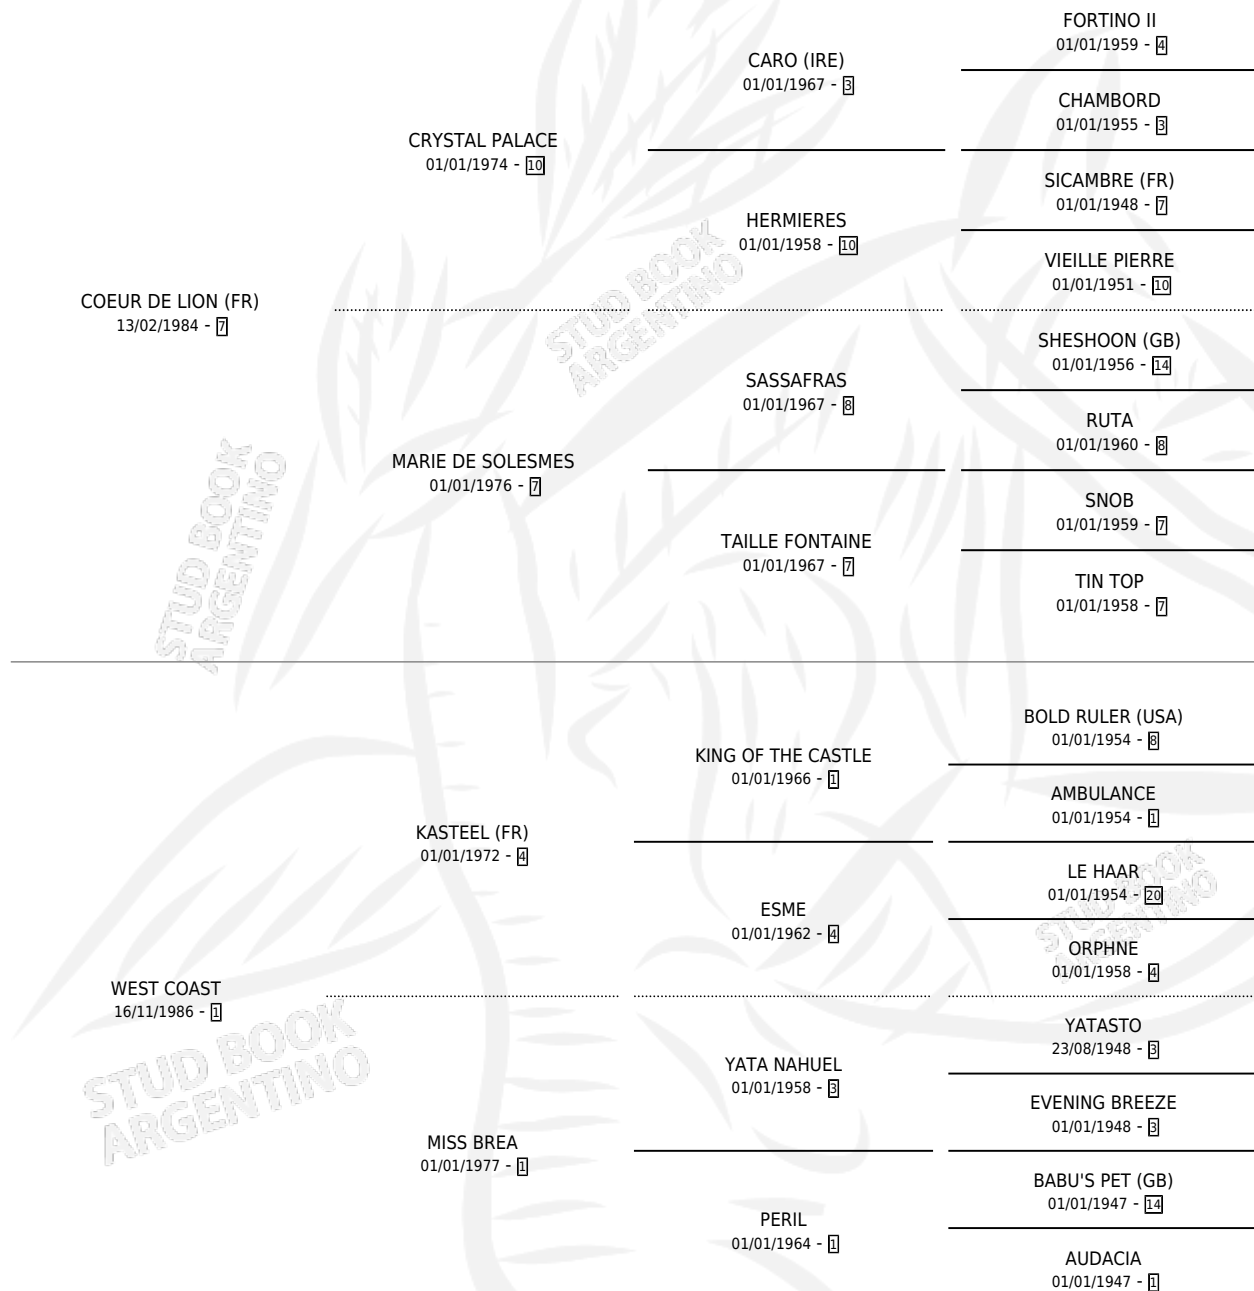

CRYSTAL COAST

por **COEUR DE LION (FR)** y **WEST COAST** por **KASTEEL (FR)**

Argentina · Hembra · Zaino Doradillo · SP · 30/10/1994
Familia 1-o · Volumen 35

ESTADO

TIPIFICACIÓN SANGUÍNEA	✓
TIPIFICACIÓN POR ADN	X
PASAPORTE	X
IDENTIFICACIÓN POR MICROCHIP	X
REPRODUCTOR	X

Lugar de nacimiento: Firmamento

Criador: Firmamento

PEDIGREE

EXPORTACIÓN / IMPORTACIÓN

FECHA	MOVIMIENTO	PAÍS
18/12/1996	EXPORTADO	BRASIL

CRYSTAL COAST

Datos oficiales del Stud Book Argentino

Documento generado el 04/05/2026