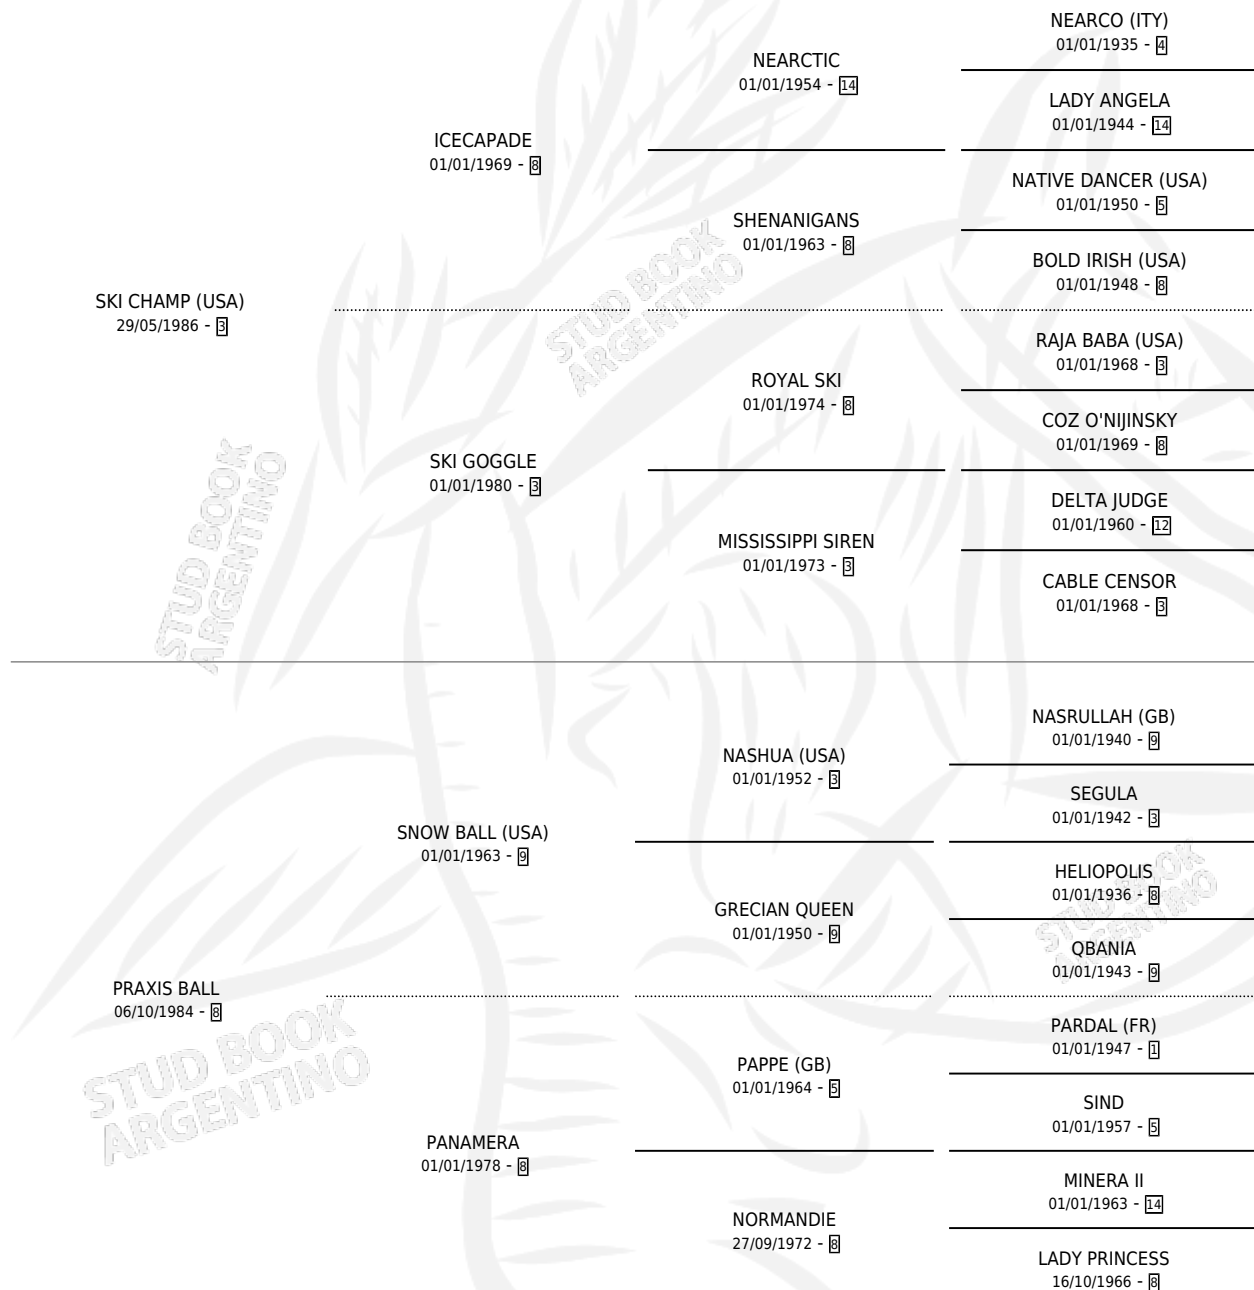

PRAXIS CHAMP

por SKI CHAMP (USA) y PRAXIS BALL por SNOW BALL (USA)

Argentina · Macho · Tordillo · SP · 21/10/1994
Familia 8-k · Volumen 35

ESTADO

TIPIFICACIÓN SANGUÍNEA	X
TIPIFICACIÓN POR ADN	X
PASAPORTE	X
IDENTIFICACIÓN POR MICROCHIP	X
REPRODUCTOR	X

Lugar de nacimiento: Firmamento

Criador: Firmamento

PEDIGREE