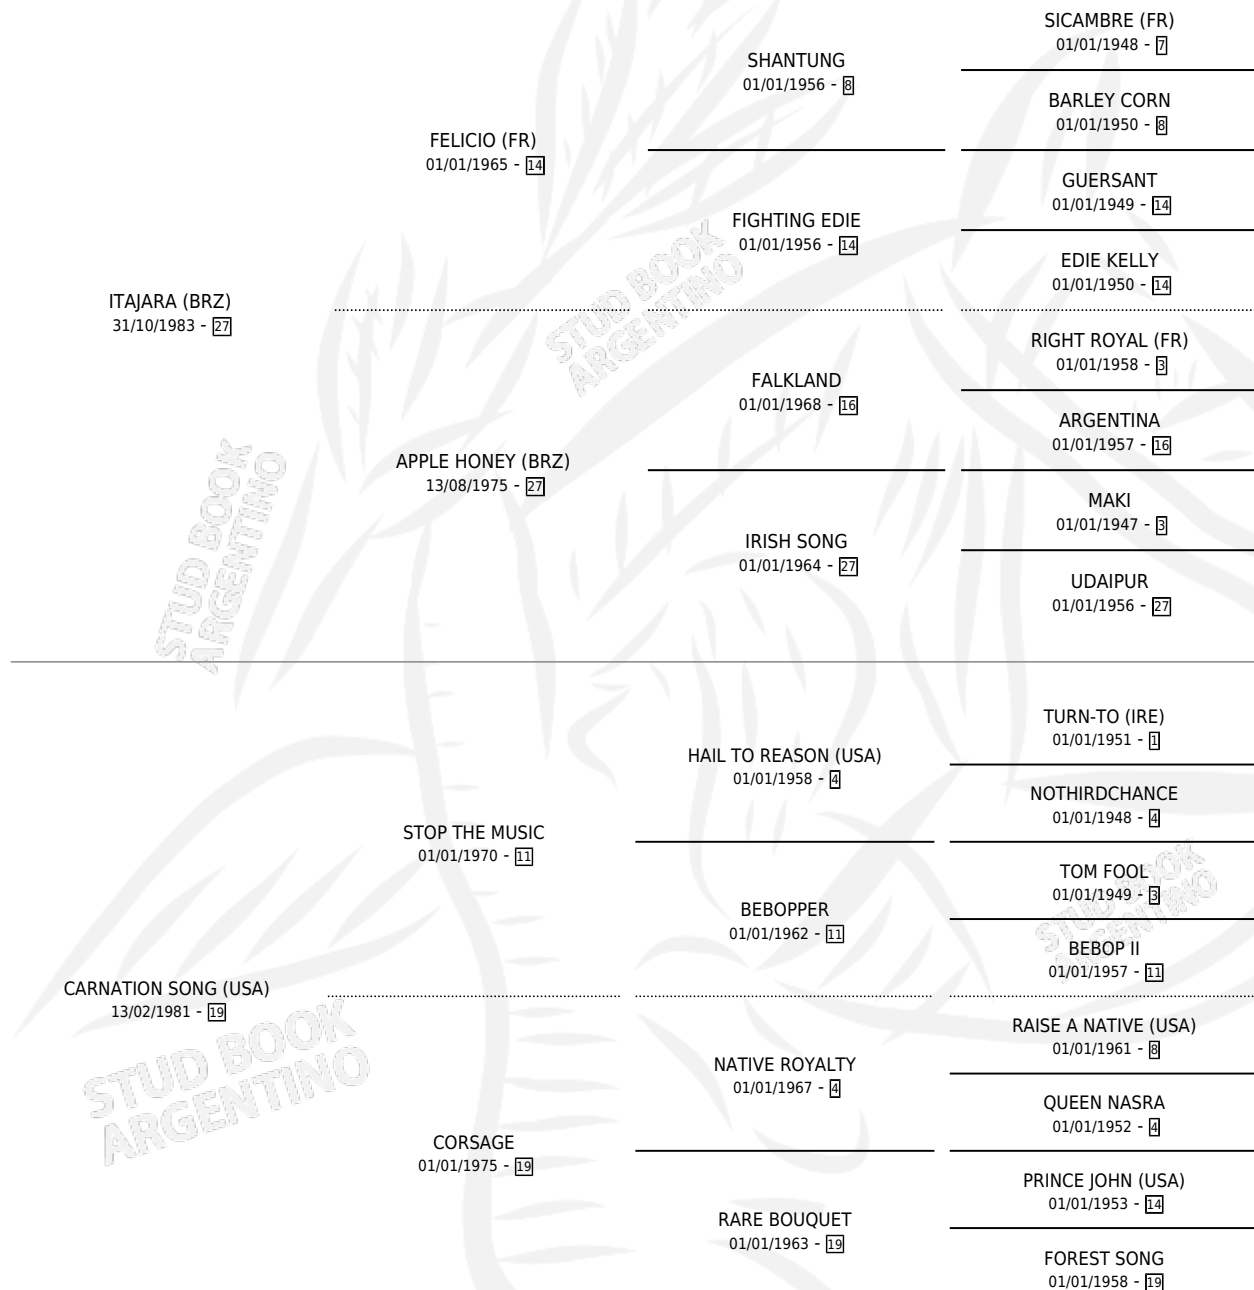

VISIONARY

por ITAJARA (BRZ) y CARNATION SONG (USA) por STOP THE MUSIC

Argentina · Macho · Zaino · SP · 04/09/1994
Familia 19 · Volumen 35

ESTADO

TIPIFICACIÓN SANGUÍNEA	✓
TIPIFICACIÓN POR ADN	X
PASAPORTE	X
IDENTIFICACIÓN POR MICROCHIP	X
REPRODUCTOR	X

Lugar de nacimiento: El Alfalfar

Criador: Sin dato

PEDIGREE

EXPORTACIÓN / IMPORTACIÓN

FECHA	MOVIMIENTO	PAÍS
01/09/1997	EXPORTADO	BRASIL

VISIONARY

Datos oficiales del Stud Book Argentino

Documento generado el 15/05/2026