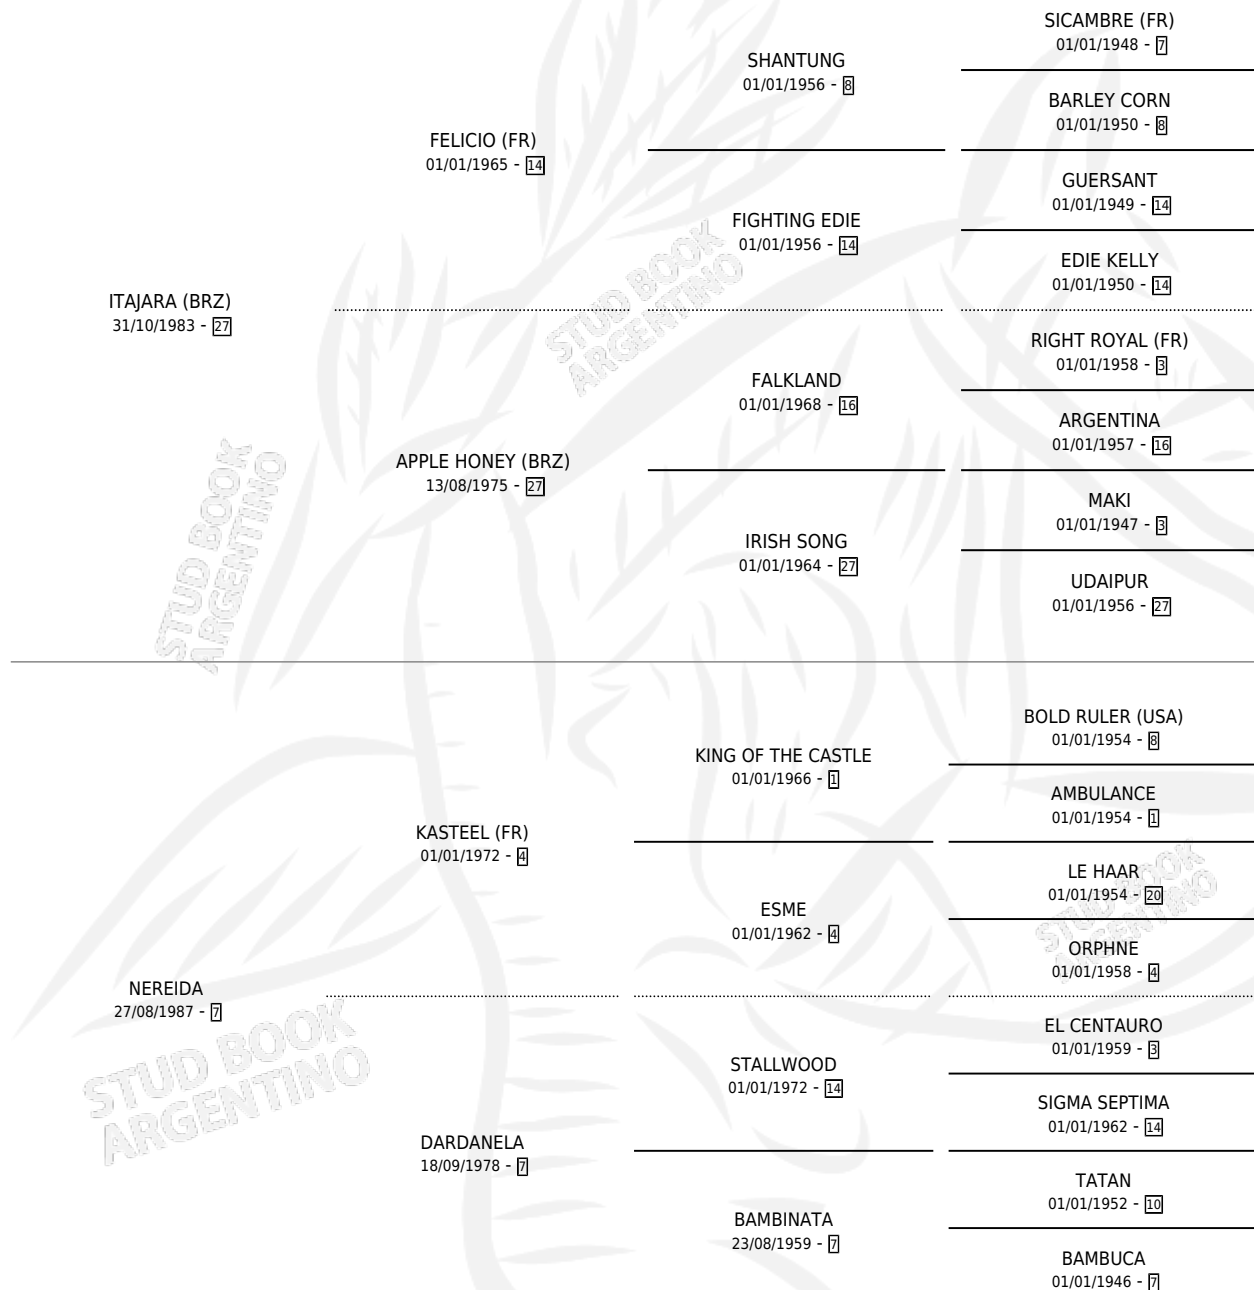

VERMEIL

por ITAJARA (BRZ) y NEREIDA por KASTEEL (FR)

Argentina · Macho · Zaino Doradillo · SP · 18/11/1994
Familia 7 · Volumen 35

ESTADO

TIPIFICACIÓN SANGUÍNEA	✓
TIPIFICACIÓN POR ADN	X
PASAPORTE	X
IDENTIFICACIÓN POR MICROCHIP	X
REPRODUCTOR	X

Lugar de nacimiento: El Alfalfar

Criador: Sin dato

PEDIGREE

EXPORTACIÓN / IMPORTACIÓN

FECHA	MOVIMIENTO	PAÍS
01/09/1997	EXPORTADO	BRASIL

VERMEIL

Datos oficiales del Stud Book Argentino

Documento generado el 14/05/2026