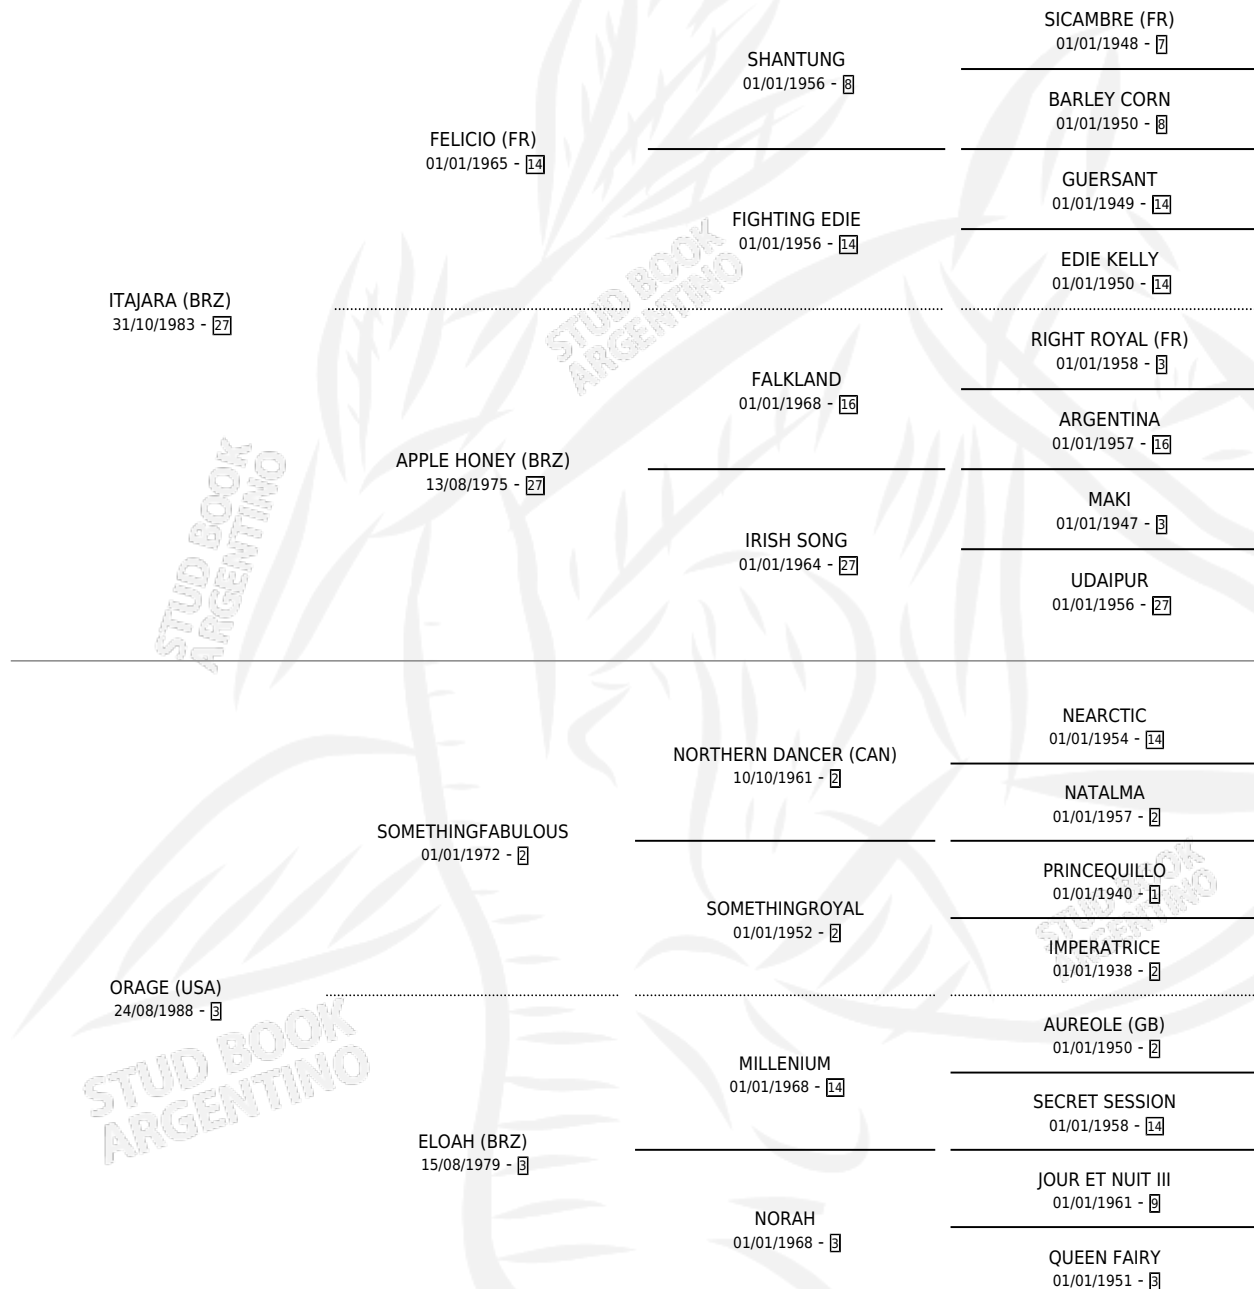

# VIOLET LE DUE

por ITAJARA (BRZ) y ORAGE (USA) por  
SOMETHINGFABULOUS

Argentina · Macho · Zaino · SP · 11/11/1994  
Familia 3-c · Volumen 35

## ESTADO

TIPIFICACIÓN SANGUÍNEA	✓
TIPIFICACIÓN POR ADN	X
PASAPORTE	X
IDENTIFICACIÓN POR MICROCHIP	X
REPRODUCTOR	X

**Lugar de nacimiento:** El Alfarar

**Criador:** Sin dato

## EXPORTACIÓN / IMPORTACIÓN

FECHA	MOVIMIENTO	PAÍS
24/01/1997	EXPORTADO	BRASIL