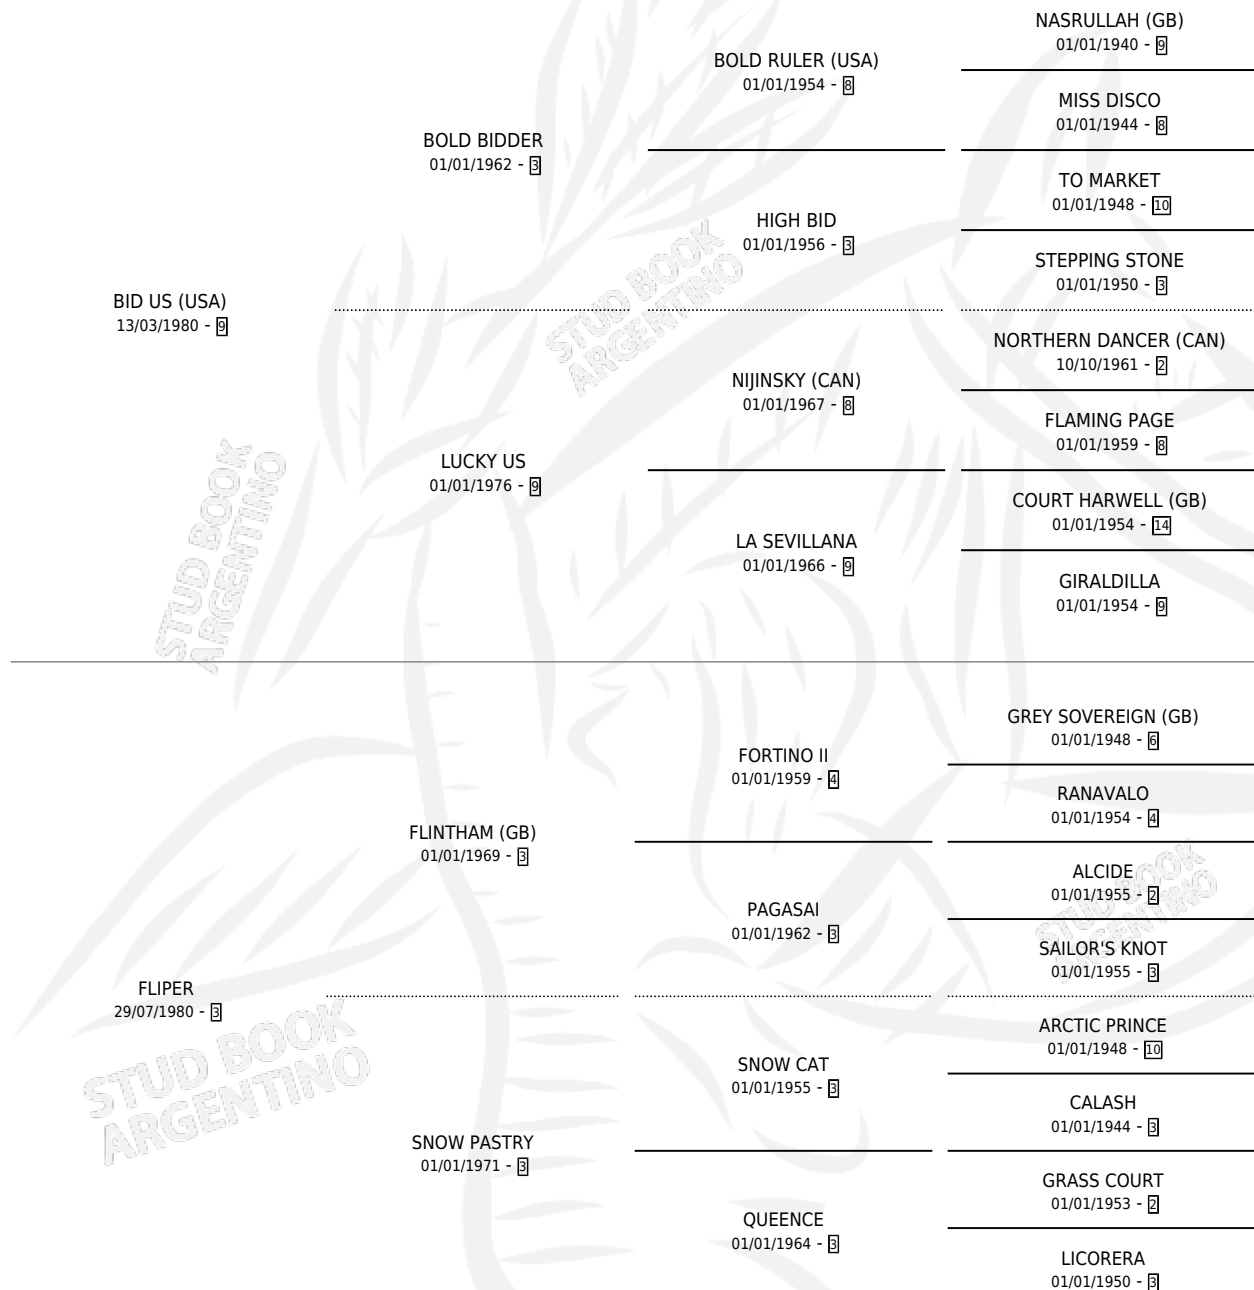

FLIPANCY

por **BID US (USA)** y **FLIPER** por **FLINTHAM (GB)**

Argentina · Hembra · Alazan Tostado · SP · 11/10/1994
Familia 3-e · Volumen 35

ESTADO

TIPIFICACIÓN SANGUÍNEA	✓
TIPIFICACIÓN POR ADN	✓
PASAPORTE	X
IDENTIFICACIÓN POR MICROCHIP	X
REPRODUCTOR	✓

Lugar de nacimiento: Vacacion

Criador: Vacacion

~

HIJOS

	MACHOS	HEMBRAS
4 NACIERON	3	1
2 CORRIERON	2	0

SIN ACTUACIONES

PEDIGREE

CAMPAÑA

Solo carreras oficiales de Argentina

POR EDAD

EDAD	CC	1°	2°	3°	4°	5°	NP	CLC	CLG	CLCG1	CLGG1	IMPORTE	GANANCIA / CC
2 AÑOS	1	0	0	0	0	0	1	0	0	0	0	\$0	\$0
3 AÑOS	2	1	0	0	0	0	1	0	0	0	0	\$4,900	\$2,450
TOTALES	3	1	0	0	0	0	2	0	0	0	0	\$4,900	\$1,633
%		33.3%	0.0%	0.0%	0.0%	0.0%	66.7%	0.0%	0.0%	0.0%	0.0%		