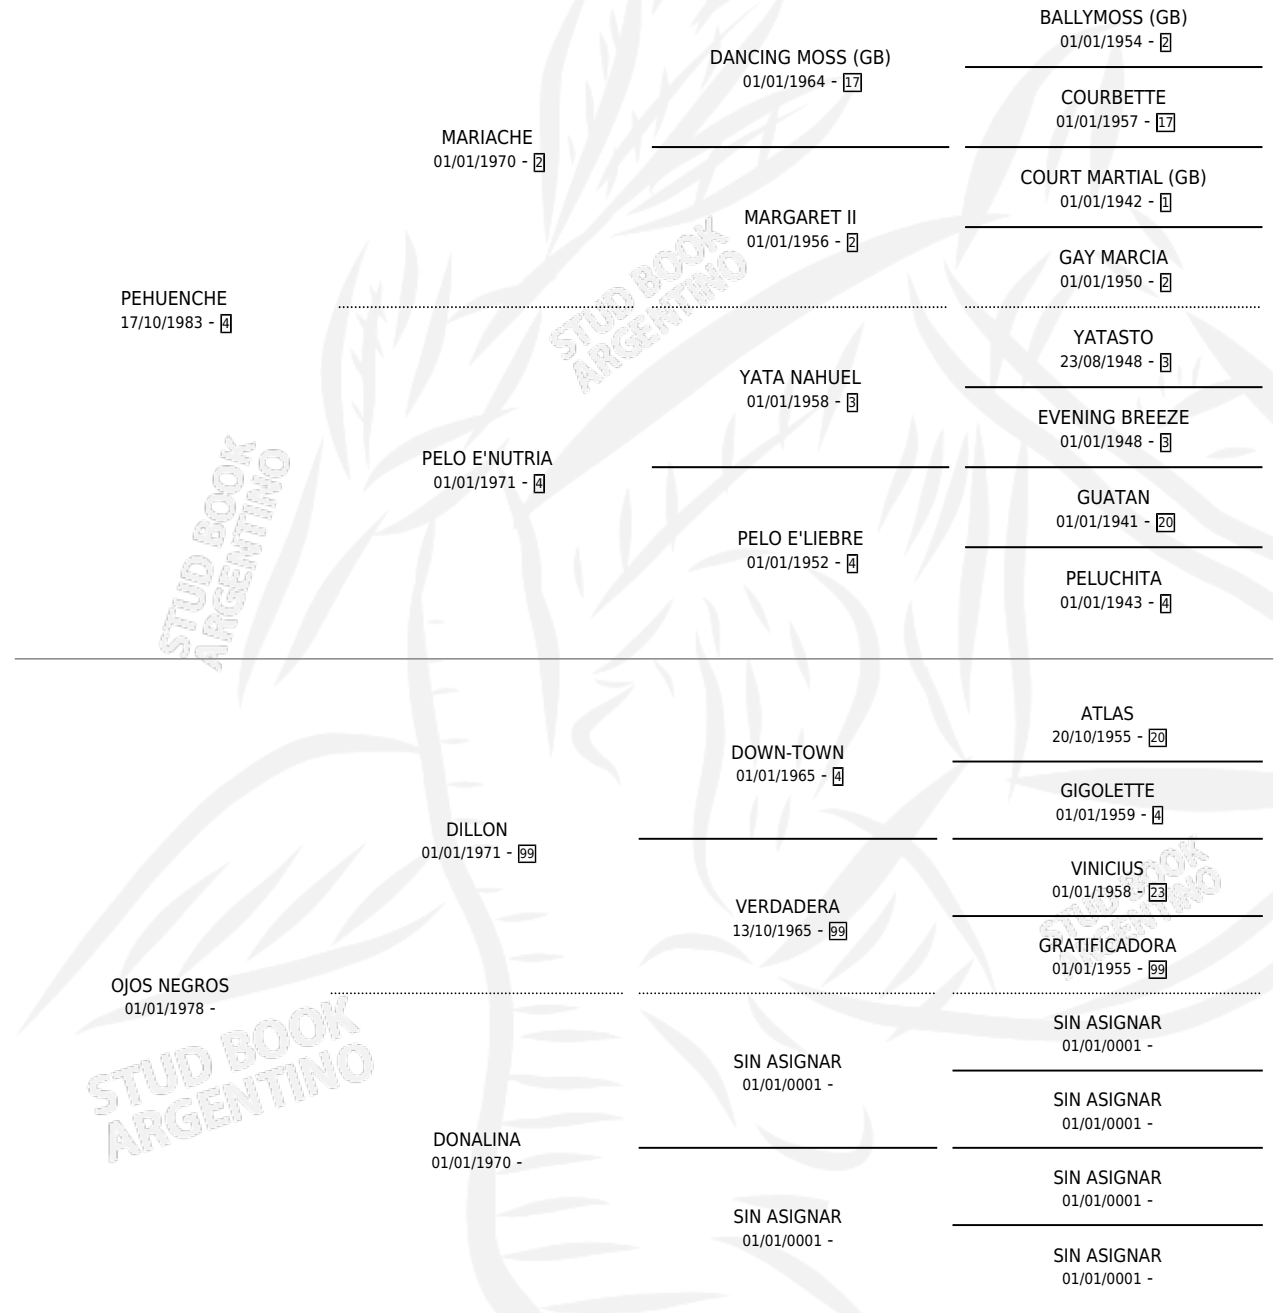

# TIERNA HUE

por PEHUENCHE y OJOS NEGROS por DILLON

Argentina · Hembra · Tordillo · SP · 16/10/1994  
Familia · Volumen 35

## ESTADO

TIPIFICACIÓN SANGUÍNEA	X
TIPIFICACIÓN POR ADN	X
PASAPORTE	X
IDENTIFICACIÓN POR MICROCHIP	X
REPRODUCTOR	✓

**Lugar de nacimiento:** La Talita

**Criador:** Castro Hector Raul

## PEDIGREE