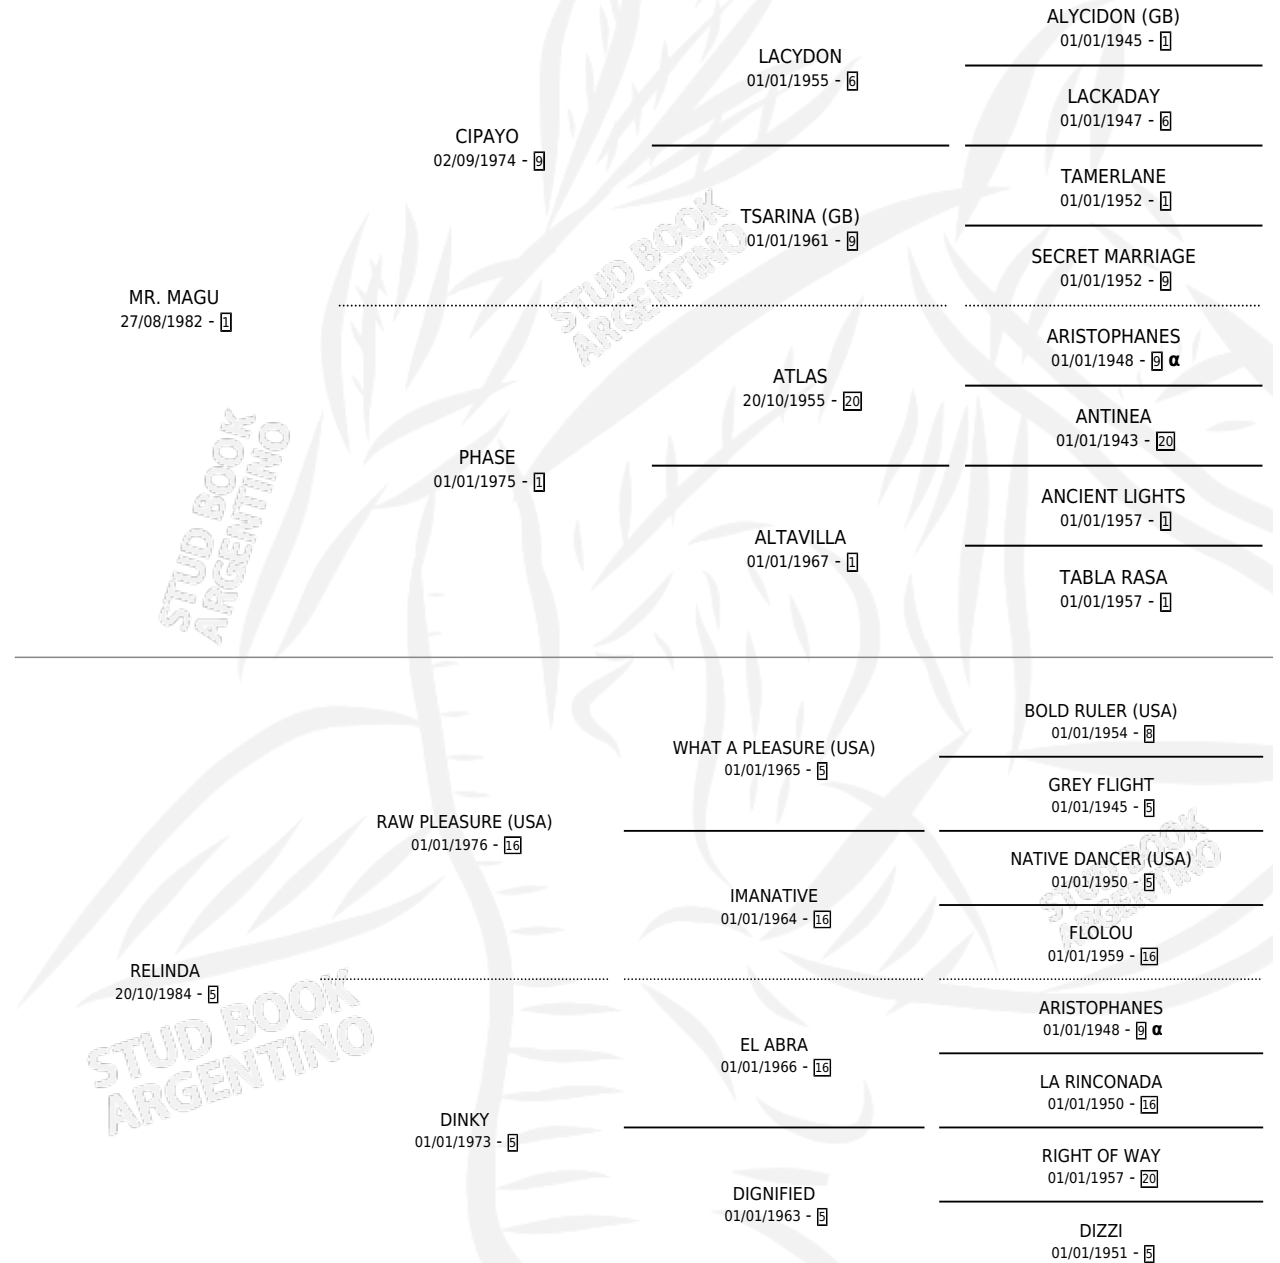

## ESTADO

TIPIFICACIÓN SANGUÍNEA	X
TIPIFICACIÓN POR ADN	X
PASAPORTE	X
IDENTIFICACIÓN POR MICROCHIP	X
REPRODUCTOR	X

**Lugar de nacimiento:** Campo particular

**Criador:** Sin dato

## PEDIGREE

INBREEDING : α