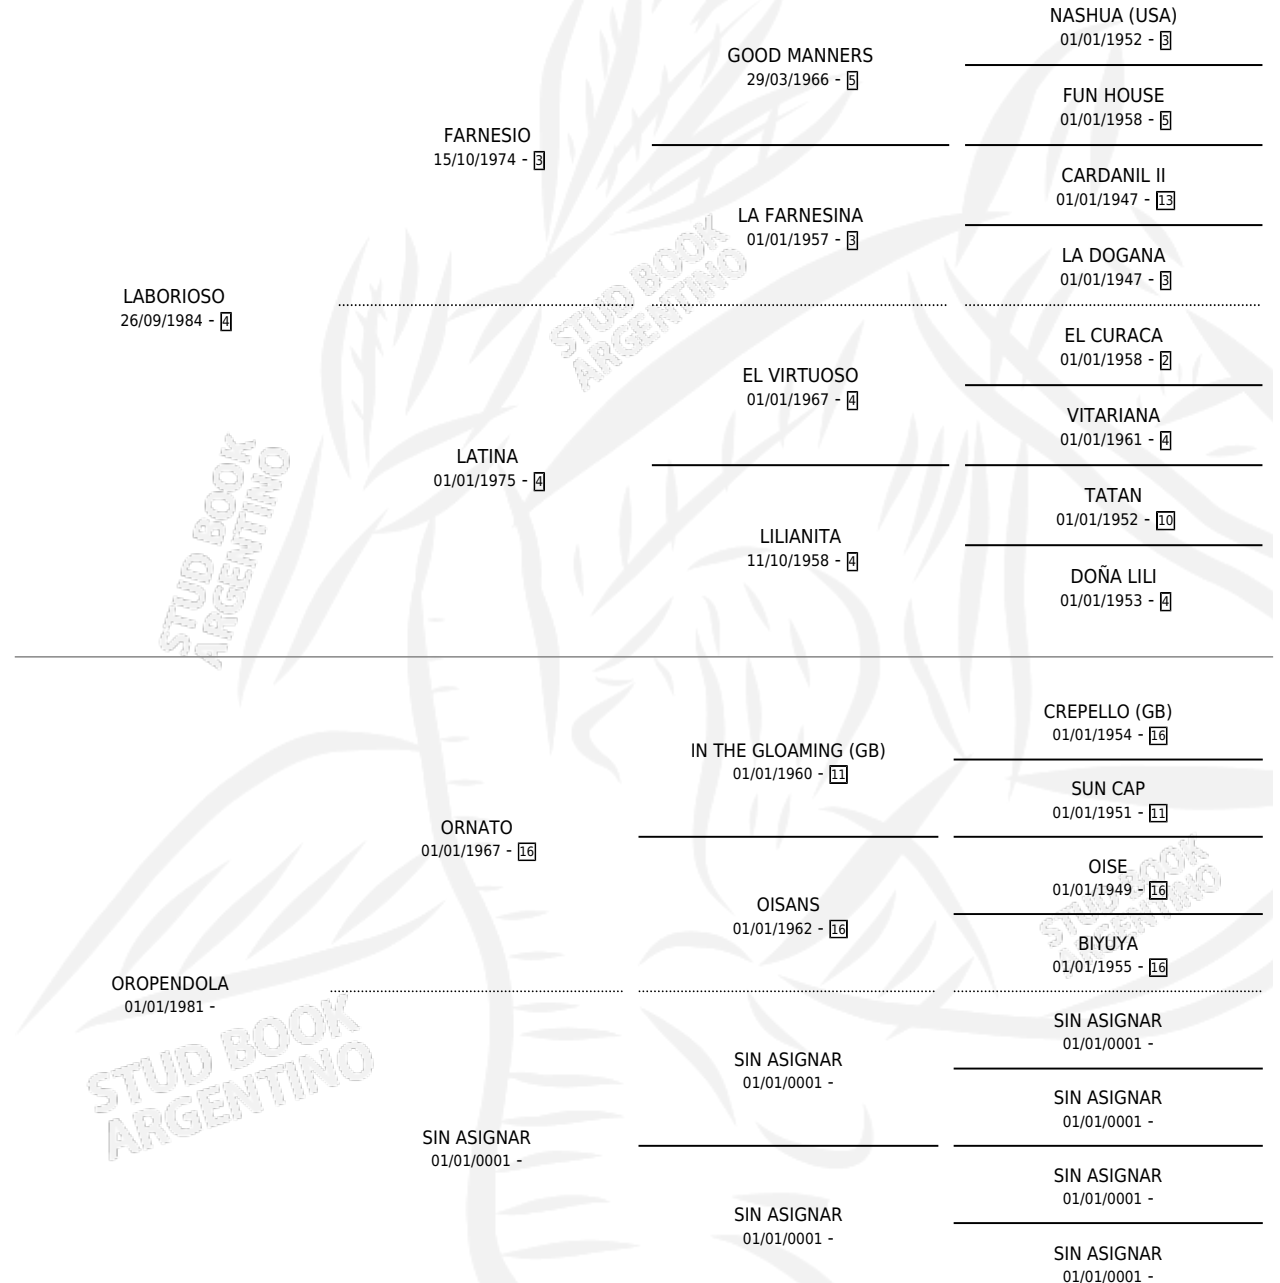

LA BALVANERA

por **LABORIOSO** y **OROPENDOLA** por **ORNATO**

Argentina · Hembra · Alazan Tostado · SP · 20/09/1994
Familia · Volumen 35

ESTADO

TIPIFICACIÓN SANGUÍNEA	X
TIPIFICACIÓN POR ADN	X
PASAPORTE	X
IDENTIFICACIÓN POR MICROCHIP	X
REPRODUCTOR	X

Lugar de nacimiento: Zoraida

Criador: Zoraida

PEDIGREE