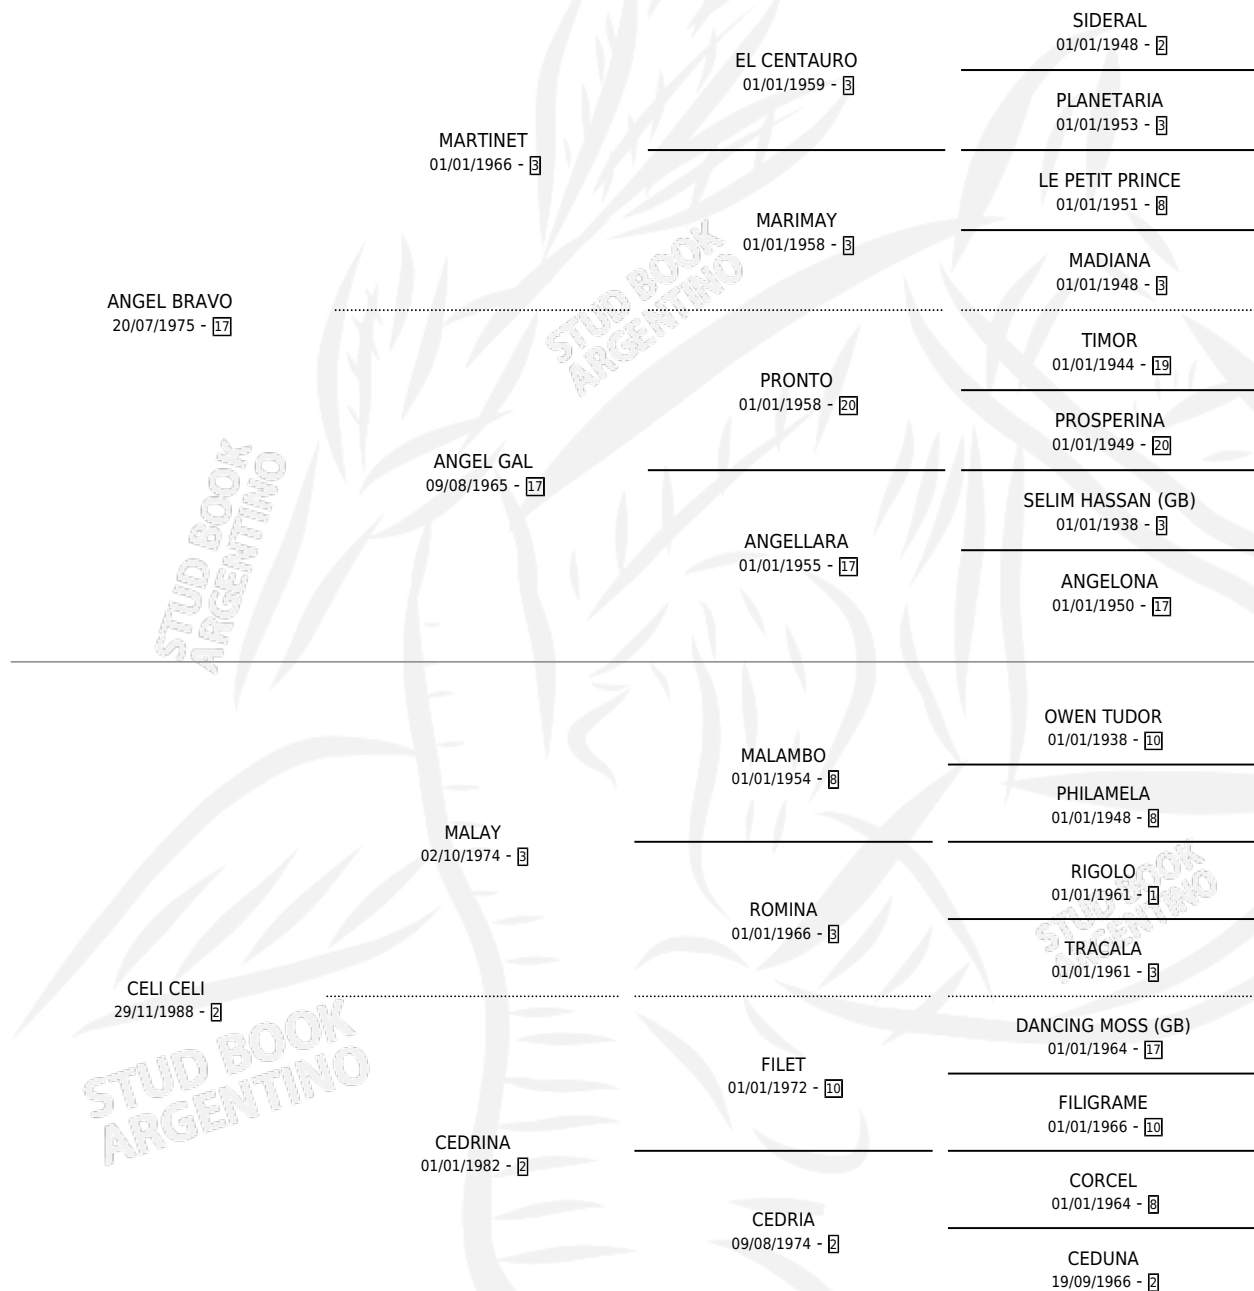

RENATO BRAVO

por ANGEL BRAVO y CELI CELI por MALAY

Argentina · Macho · Zaino · SP · 23/10/1994
Familia 2-n · Volumen 35

ESTADO

TIPIFICACIÓN SANGUÍNEA	X
TIPIFICACIÓN POR ADN	X
PASAPORTE	X
IDENTIFICACIÓN POR MICROCHIP	X
REPRODUCTOR	X

Lugar de nacimiento: Zoraida

Criador: Sin dato

PEDIGREE

CAMPAÑA

Solo carreras oficiales de Argentina

POR EDAD

EDAD	CC	1°	2°	3°	4°	5°	NP	CLC	CLG	CLCG1	CLGG1	IMPORTE	GANANCIA / CC
6 AÑOS	2	0	1	0	0	0	1	0	0	0	0	\$760	\$380
7 AÑOS	3	2	0	0	0	0	1	0	0	0	0	\$5,300	\$1,767
8 AÑOS	1	0	0	0	0	0	1	0	0	0	0	\$0	\$0
TOTALES	6	2	1	0	0	0	3	0	0	0	0	\$6,060	\$1,010
%		33.3%	16.7%	0.0%	0.0%	0.0%	50.0%	0.0%	0.0%	0.0%	0.0%		