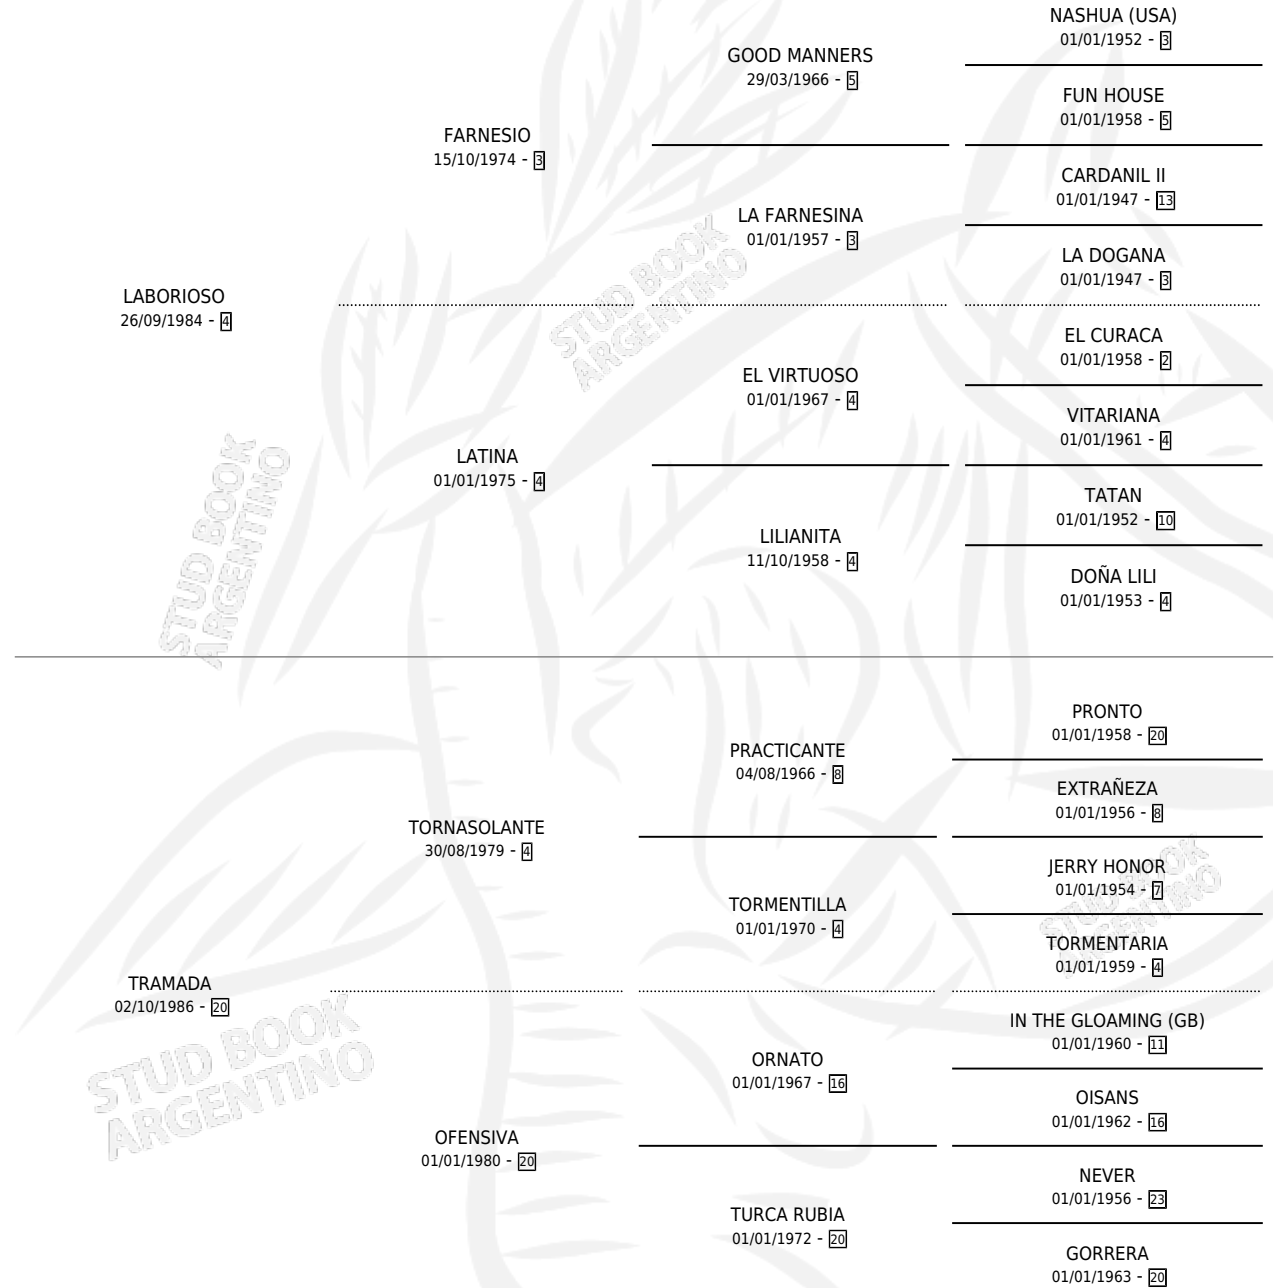

PACO CAMORRA

por **LABORIOSO** y **TRAMADA** por **TORNASOLANTE**

Argentina · Macho · Alazan · SP · 22/10/1994
Familia 20-c · Volumen 35

ESTADO

TIPIFICACIÓN SANGUÍNEA	X
TIPIFICACIÓN POR ADN	X
PASAPORTE	X
IDENTIFICACIÓN POR MICROCHIP	X
REPRODUCTOR	X

Lugar de nacimiento: Zoraida

Criador: Zoraida

PEDIGREE

CAMPAÑA

Solo carreras oficiales de Argentina

POR EDAD

EDAD	CC	1°	2°	3°	4°	5°	NP	CLC	CLG	CLCG1	CLGG1	IMPORTE	GANANCIA / CC
2 AÑOS	2	0	0	1	1	0	0	1	0	0	0	\$400	\$200
3 AÑOS	6	0	0	1	2	0	3	2	0	0	0	\$470	\$78
TOTALES	8	0	0	2	3	0	3	3	0	0	0	\$870	\$109
%		0.0%	0.0%	25.0%	37.5%	0.0%	37.5%	37.5%	0.0%	0.0%	0.0%		