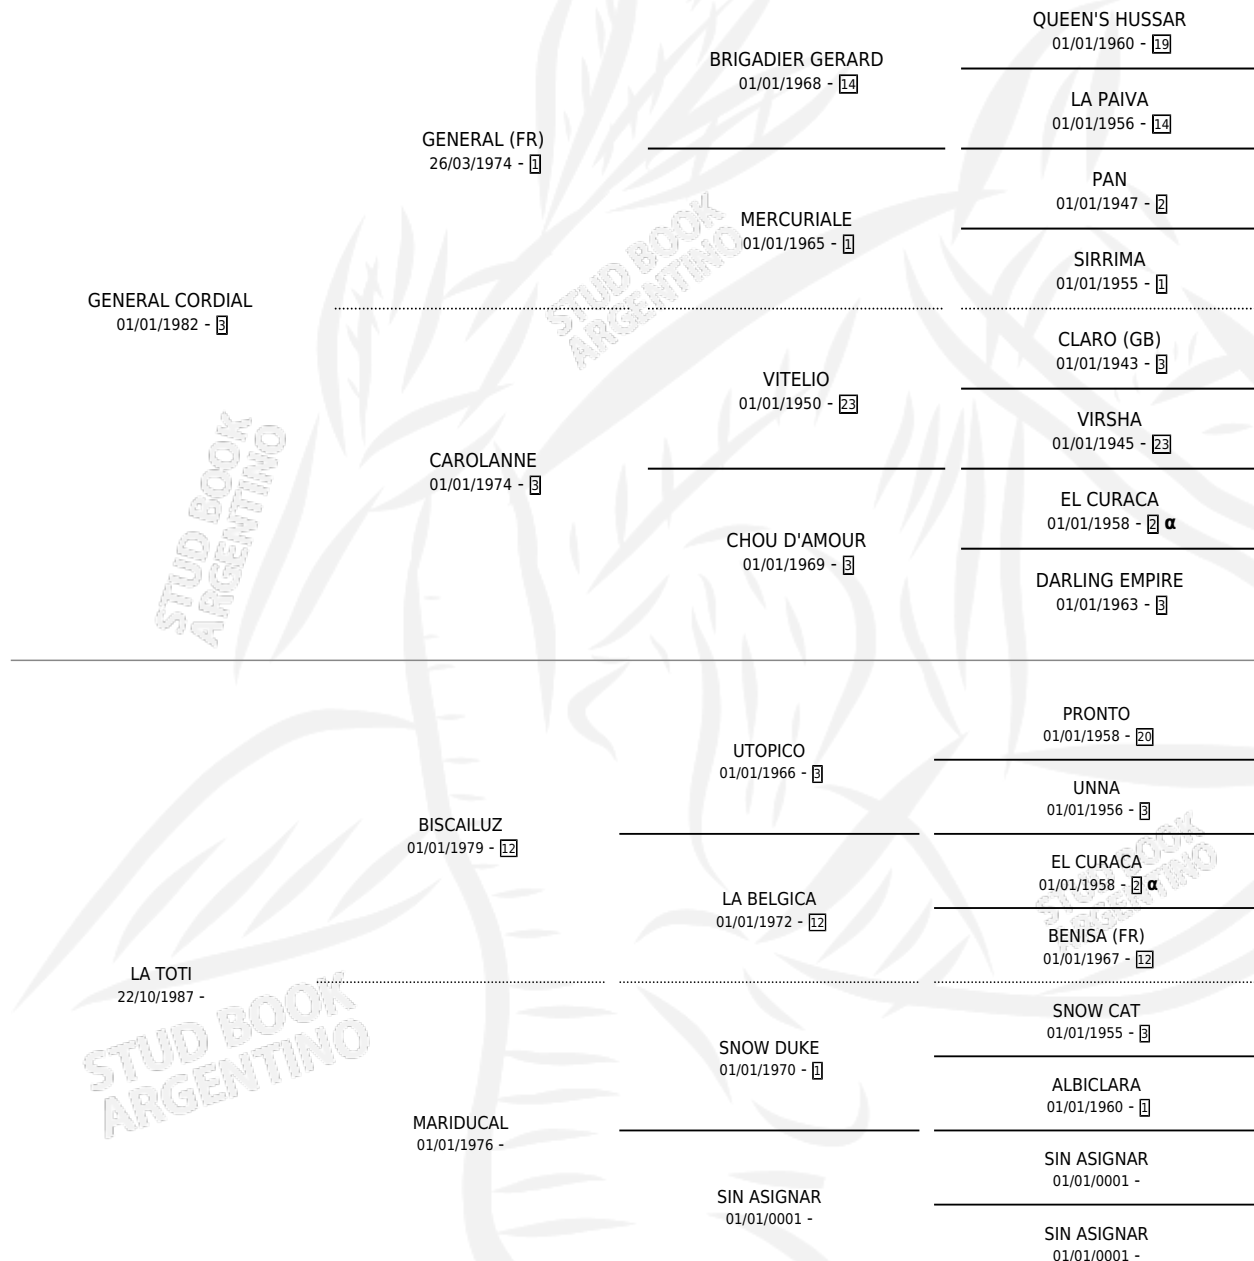

# KATIA CORDIAL

por GENERAL CORDIAL y LA TOTI por BISCAILUZ

Argentina · Hembra · Zaino · SP · 25/10/1994  
Familia · Volumen 35

## ESTADO

TIPIFICACIÓN SANGUÍNEA	X
TIPIFICACIÓN POR ADN	X
PASAPORTE	X
IDENTIFICACIÓN POR MICROCHIP	X
REPRODUCTOR	X

**Lugar de nacimiento:** Caraballo  
**Criador:** Tito Demetrio Jose Emilio

## PEDIGREE

INBREEDING :  $\alpha$