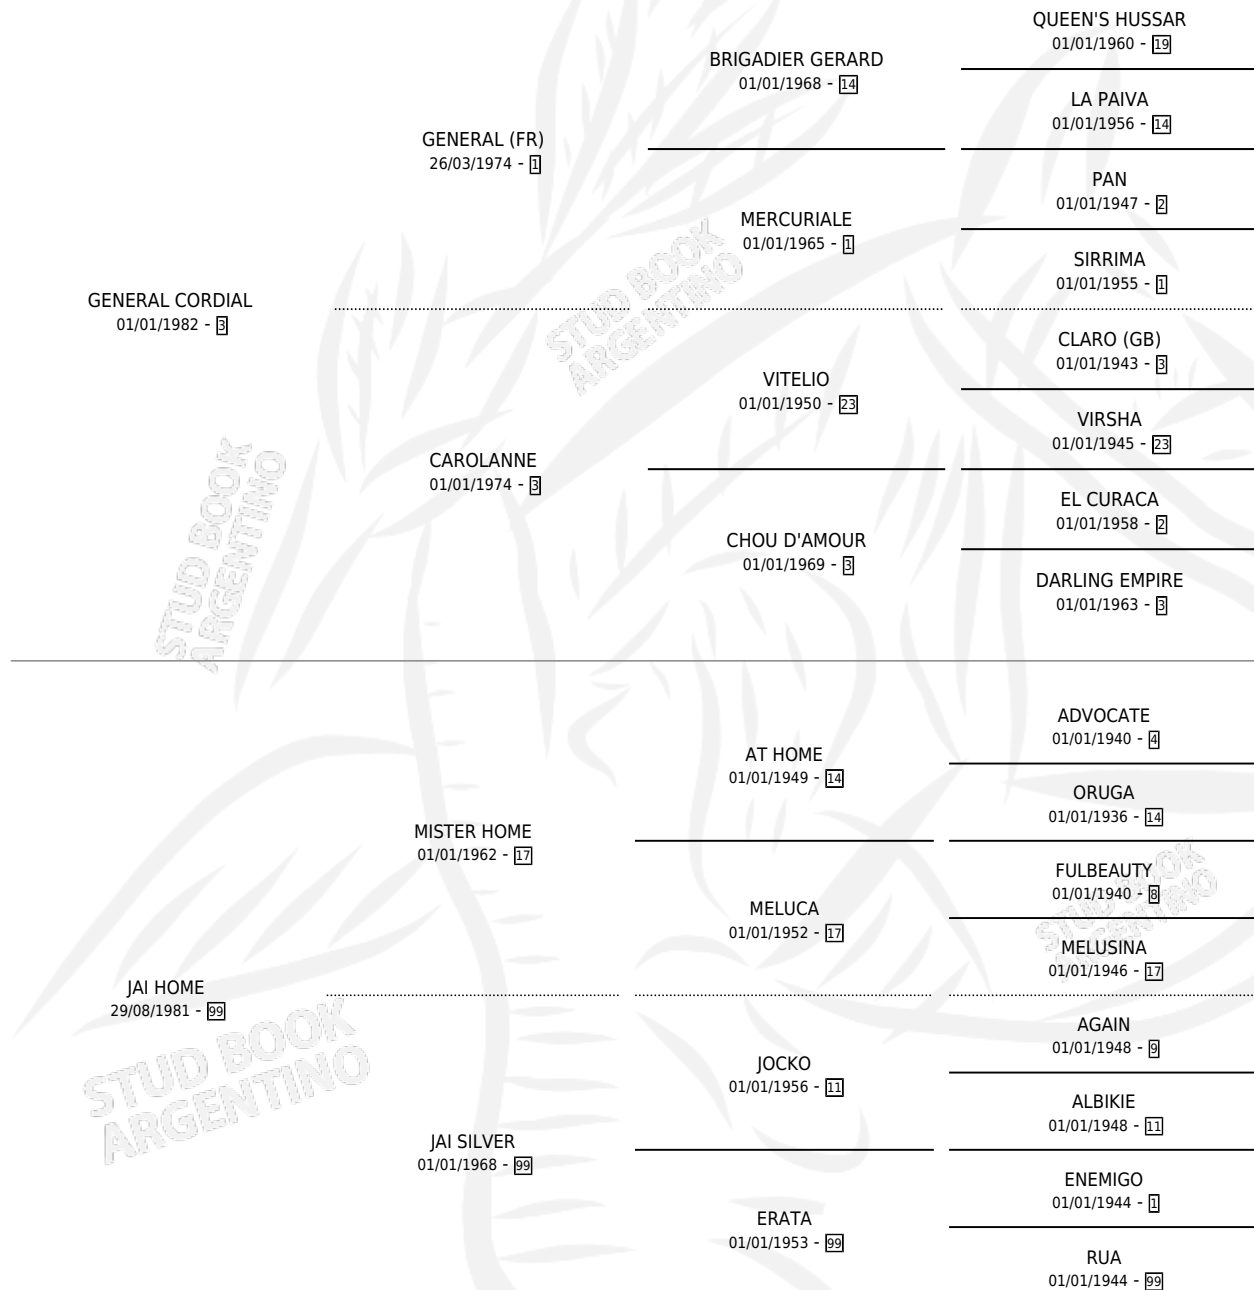

SELVA CORDIAL

por GENERAL CORDIAL y JAI HOME por MISTER HOME

Argentina · Hembra · Zaino · SP · 31/10/1994
Familia 99 · Volumen 35

ESTADO

TIPIFICACIÓN SANGUÍNEA	X
TIPIFICACIÓN POR ADN	X
PASAPORTE	X
IDENTIFICACIÓN POR MICROCHIP	X
REPRODUCTOR	X

Lugar de nacimiento: Caraballo

Criador: Sin dato

PEDIGREE

SELVA CORDIAL

Datos oficiales del Stud Book Argentino

Documento generado el 09/06/2026

studbook.org.ar