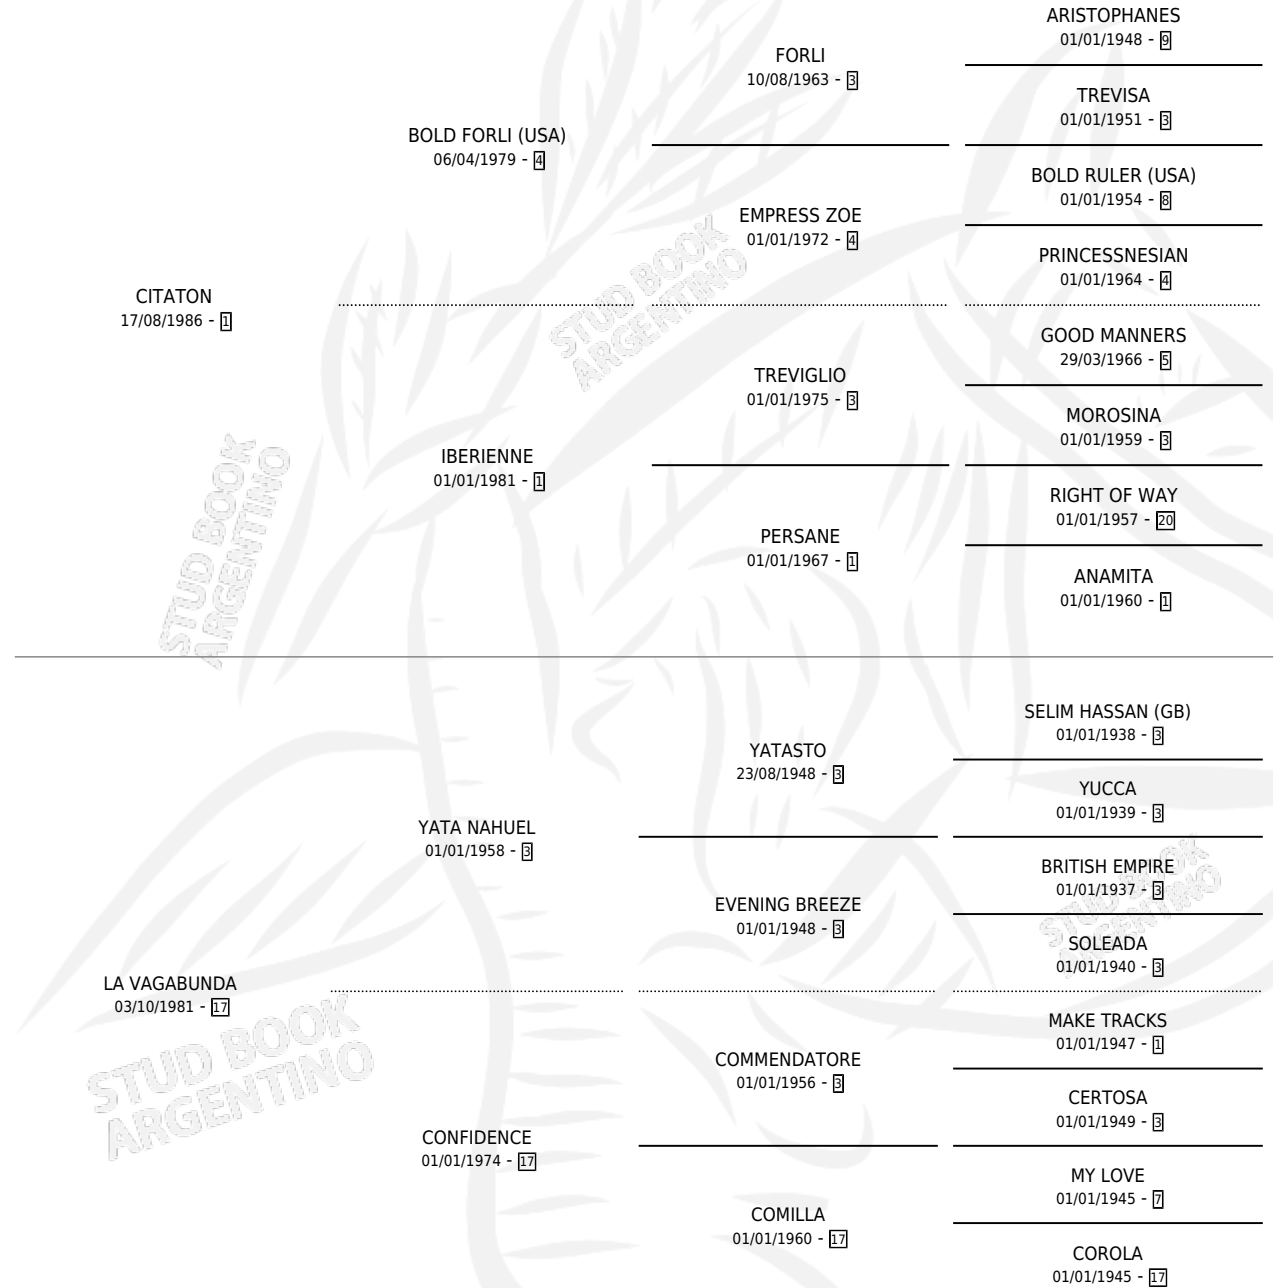

CITABU

por CITATON y LA VAGABUNDA por YATA NAHUEL

Argentina · Macho · Zaino · SP · 15/10/1994
Familia 17-c · Volumen 35

ESTADO

TIPIFICACIÓN SANGUÍNEA	X
TIPIFICACIÓN POR ADN	X
PASAPORTE	X
IDENTIFICACIÓN POR MICROCHIP	X
REPRODUCTOR	X

Lugar de nacimiento: Don Fede

Criador: Sin dato

PEDIGREE

CITABU

Datos oficiales del Stud Book Argentino

Documento generado el 09/05/2026

studbook.org.ar