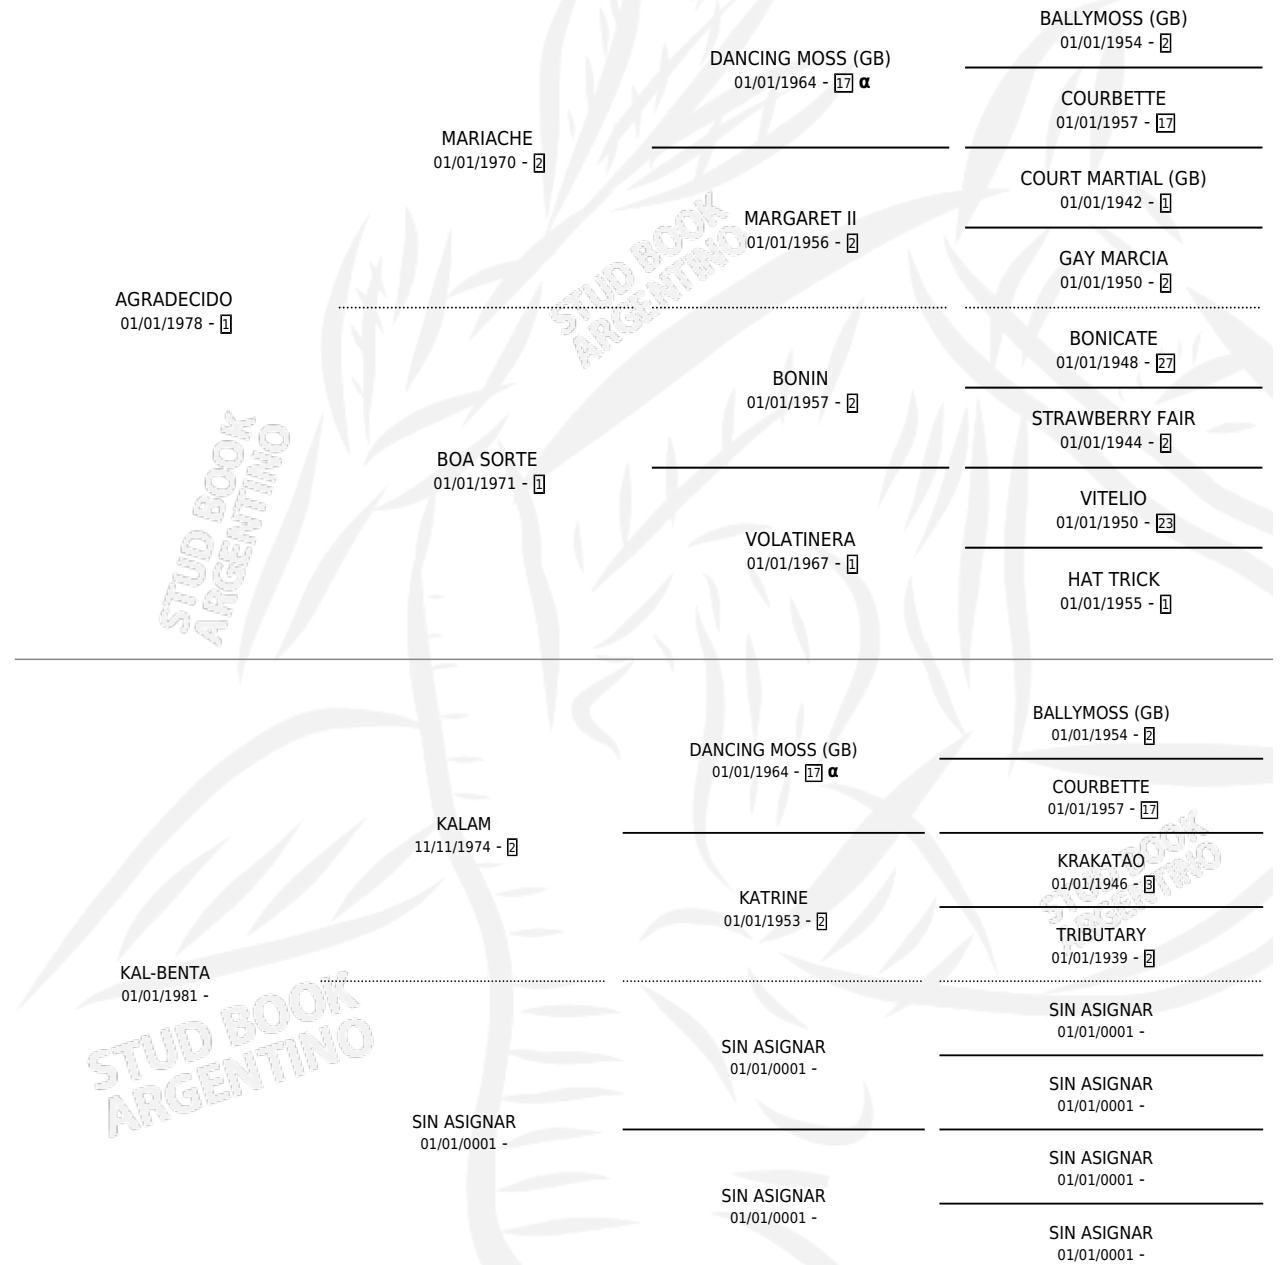

AGRAPE

por AGRADECIDO y KAL-BENTA por KALAM

Argentina · Macho · Zaino · SP · 23/10/1994
Familia · Volumen 35

ESTADO

TIPIFICACIÓN SANGUÍNEA	X
TIPIFICACIÓN POR ADN	X
PASAPORTE	X
IDENTIFICACIÓN POR MICROCHIP	X
REPRODUCTOR	X

Lugar de nacimiento: El Viejo Jose

Criador: Sin dato

PEDIGREE

INBREEDING : α

AGRAPE

Datos oficiales del Stud Book Argentino

Documento generado el 04/05/2026

studbook.org.ar