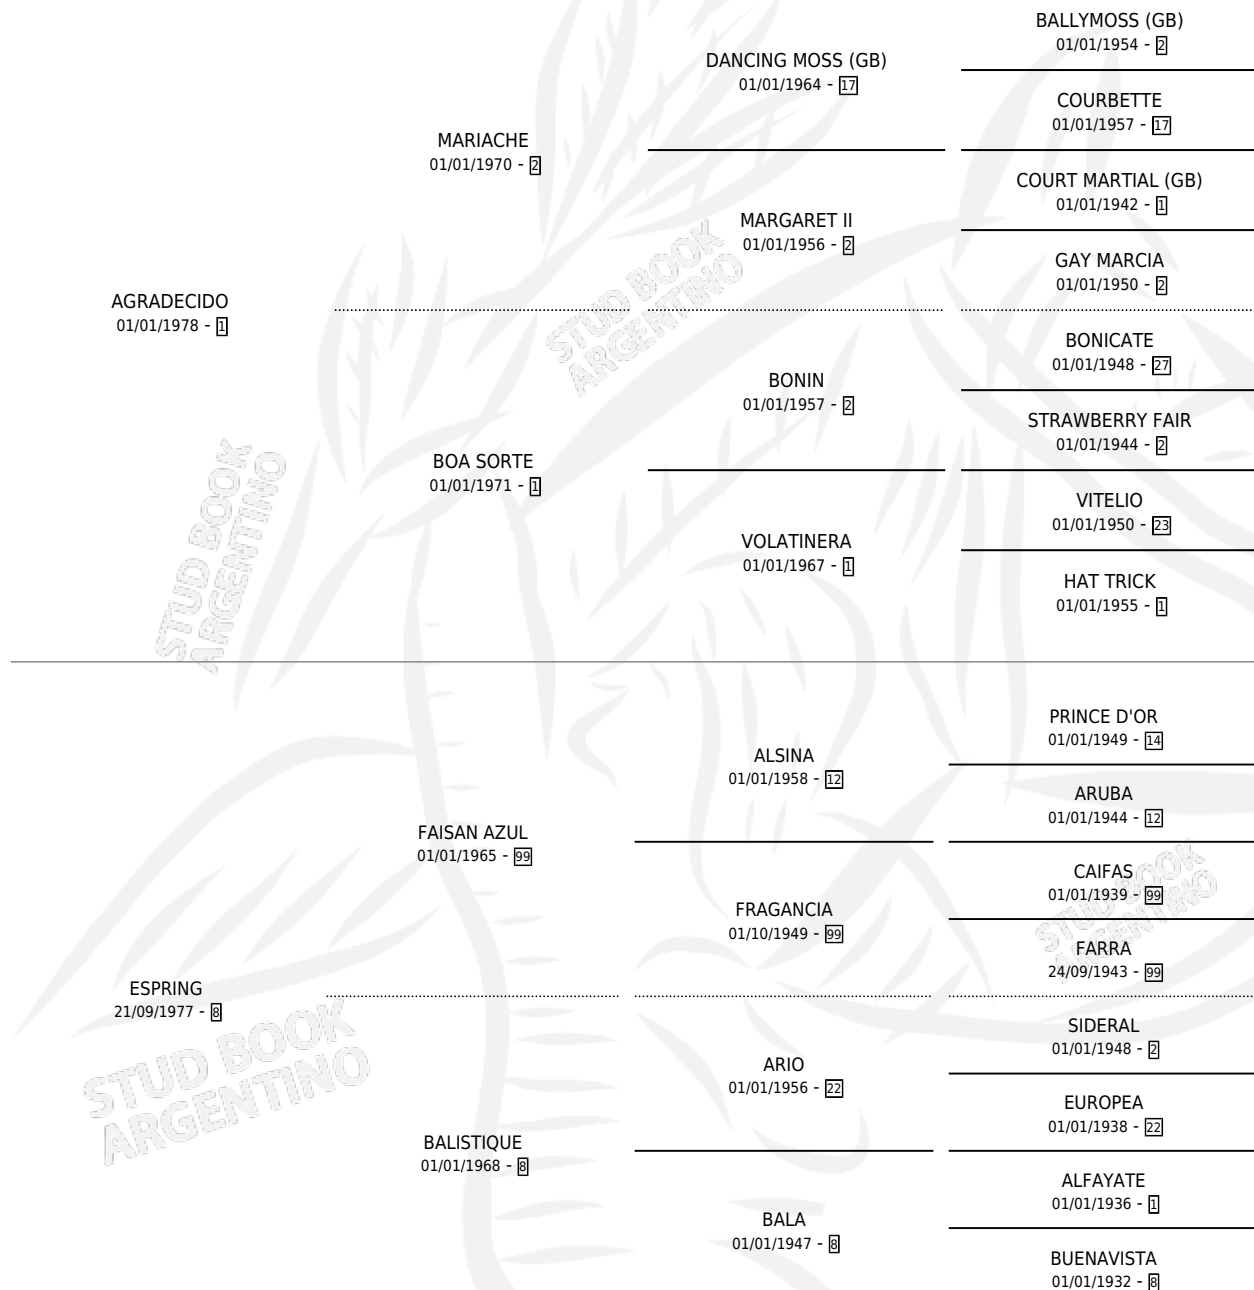

DON RUBEN

por **AGRADECIDO** y **ESPRING** por **FAISAN AZUL**

Argentina · Macho · Zaino · SP · 25/10/1994
Familia 8-a · Volumen 35

ESTADO

TIPIFICACIÓN SANGUÍNEA	X
TIPIFICACIÓN POR ADN	X
PASAPORTE	X
IDENTIFICACIÓN POR MICROCHIP	X
REPRODUCTOR	X

Lugar de nacimiento: El Viejo Jose

Criador: Sanzberro Ruben Ignacio

PEDIGREE

CAMPAÑA

Solo carreras oficiales de Argentina

POR EDAD

EDAD	CC	1°	2°	3°	4°	5°	NP	CLC	CLG	CLCG1	CLGG1	IMPORTE	GANANCIA / CC
3 AÑOS	1	0	0	0	0	0	1	0	0	0	0	\$0	\$0
4 AÑOS	2	0	0	0	0	0	2	0	0	0	0	\$0	\$0
5 AÑOS	1	0	0	0	0	0	1	0	0	0	0	\$0	\$0
TOTALES	4	0	0	0	0	0	4	0	0	0	0	\$0	\$0
%		0.0%	0.0%	0.0%	0.0%	0.0%	100%	0.0%	0.0%	0.0%	0.0%		