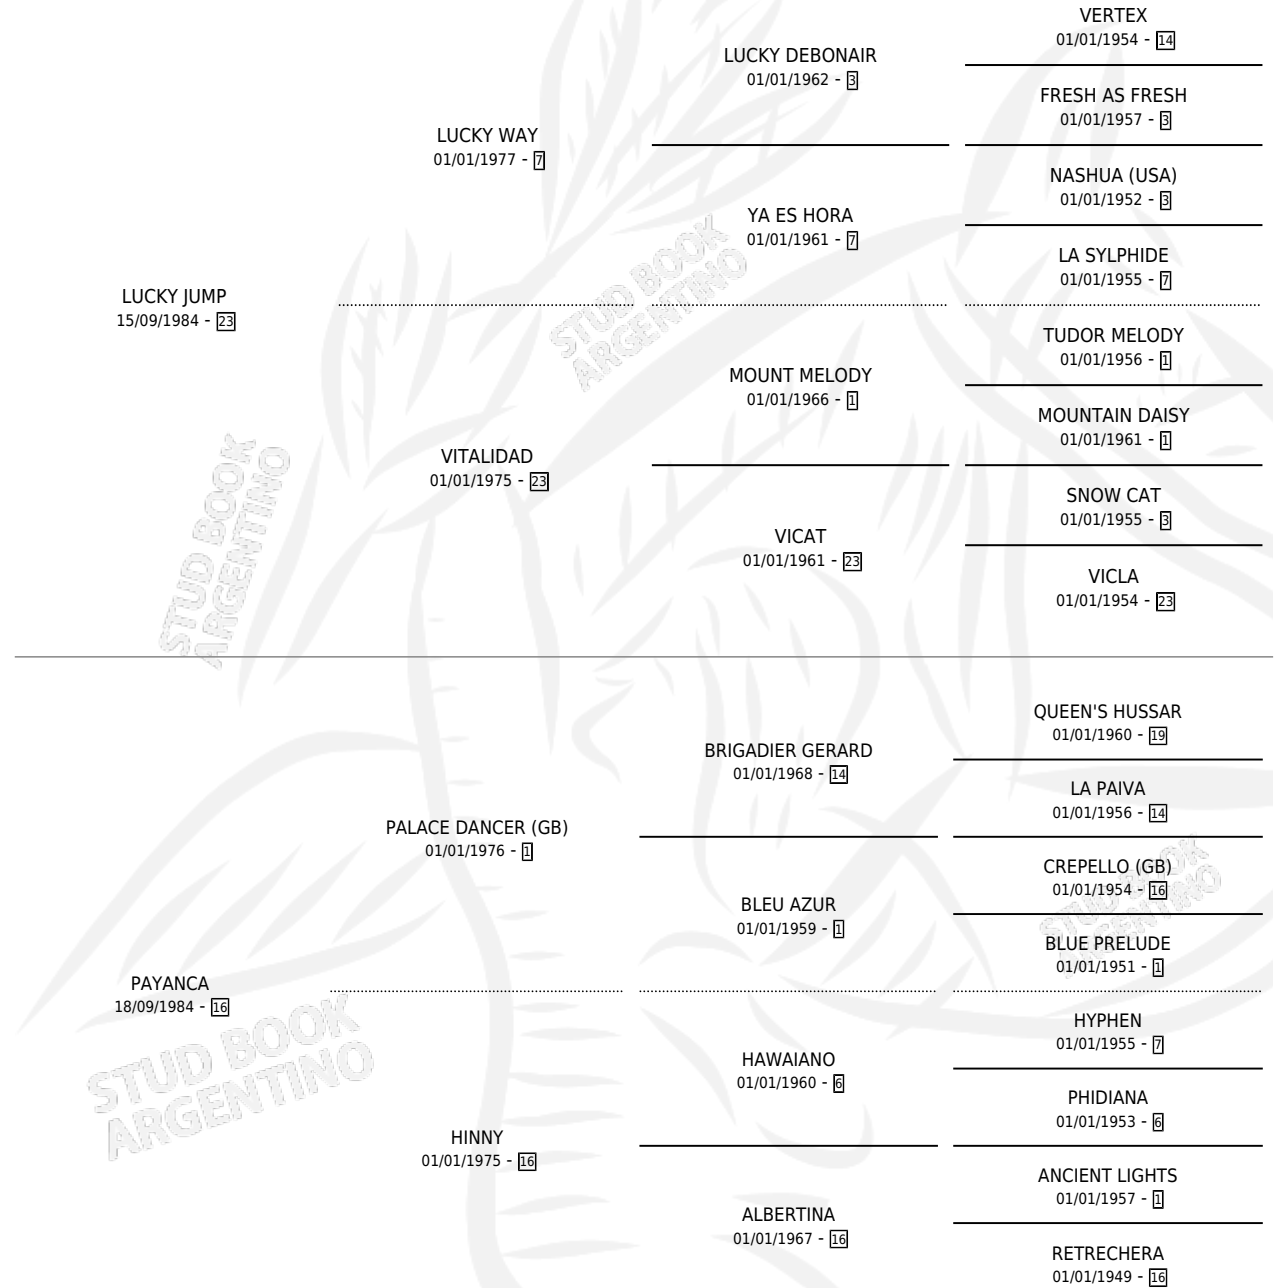

LOLO JUMP

por LUCKY JUMP y PAYANCA por PALACE DANCER (GB)

Argentina · Macho · Zaino · SP · 15/11/1994
Familia 16-h · Volumen 35

ESTADO

TIPIFICACIÓN SANGUÍNEA	X
TIPIFICACIÓN POR ADN	X
PASAPORTE	X
IDENTIFICACIÓN POR MICROCHIP	X
REPRODUCTOR	X

Lugar de nacimiento: Los Nine

Criador: Los Nine

PEDIGREE

CAMPAÑA

Solo carreras oficiales de Argentina

POR EDAD

EDAD	CC	1°	2°	3°	4°	5°	NP	CLC	CLG	CLCG1	CLGG1	IMPORTE	GANANCIA / CC
5 AÑOS	9	0	2	0	0	0	7	0	0	0	0	\$1,600	\$178
6 AÑOS	1	0	0	0	0	0	1	0	0	0	0	\$0	\$0
TOTALES	10	0	2	0	0	0	8	0	0	0	0	\$1,600	\$160
%		0.0%	20.0%	0.0%	0.0%	0.0%	80.0%	0.0%	0.0%	0.0%	0.0%		