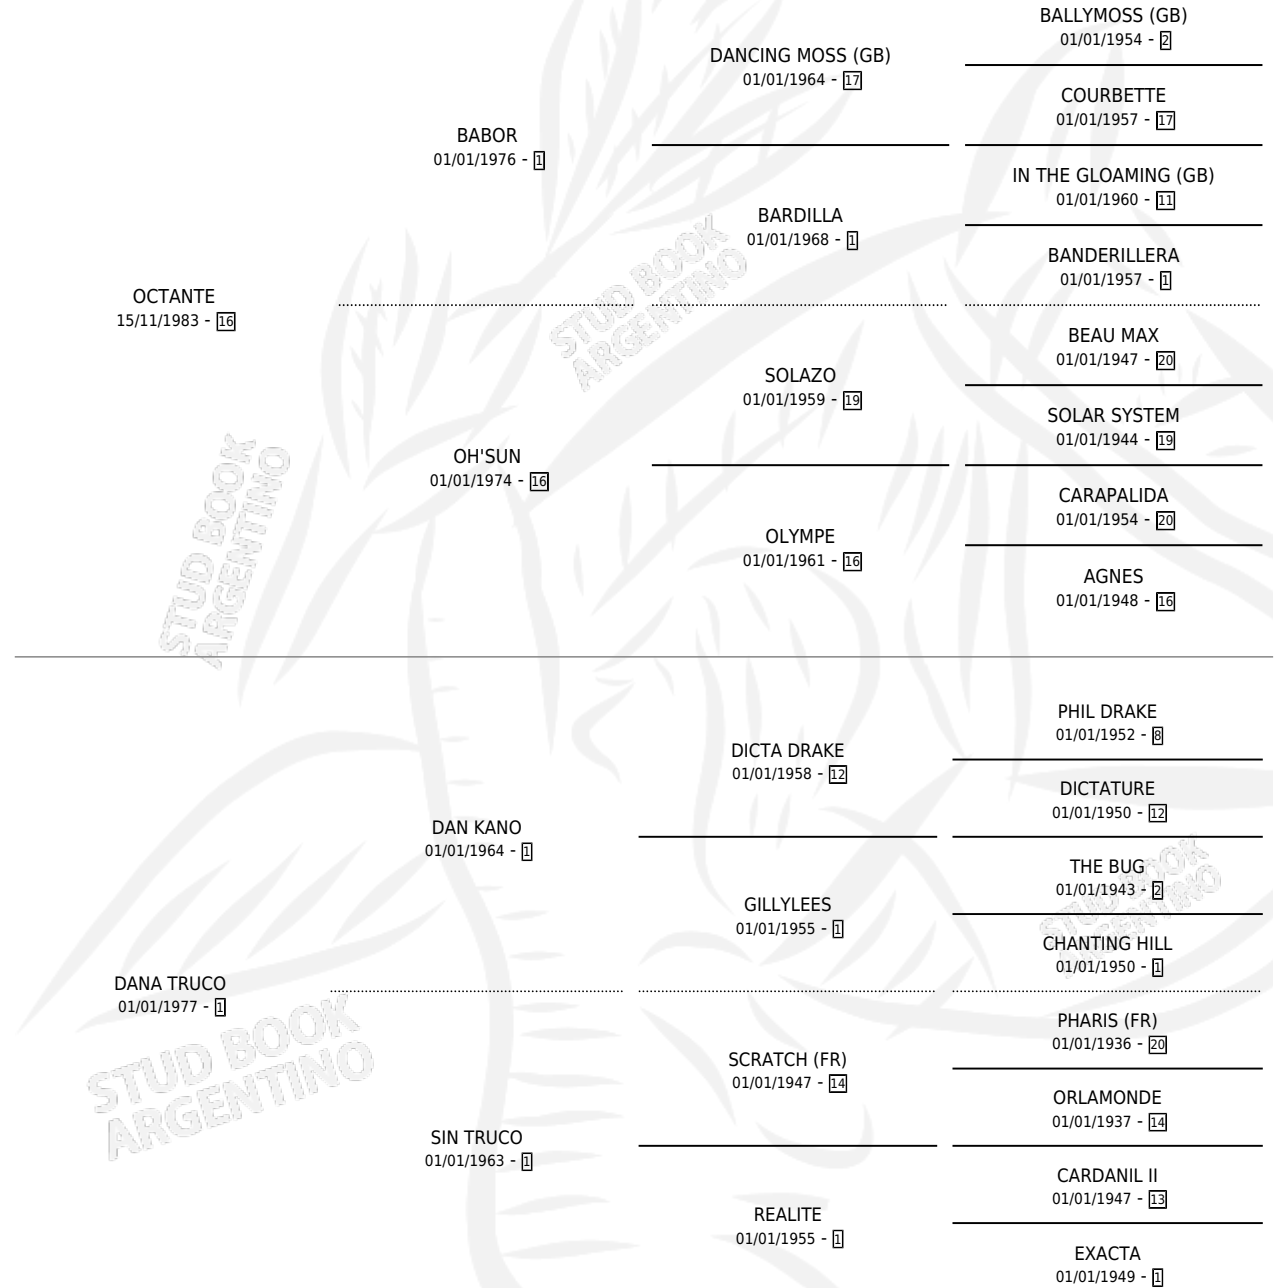

OROS Y COPAS

por OCTANTE y DANA TRUCO por DAN KANO

Argentina · Macho · Alazan · SP · 11/11/1994
Familia 1-d · Volumen 35

ESTADO

TIPIFICACIÓN SANGUÍNEA	X
TIPIFICACIÓN POR ADN	X
PASAPORTE	X
IDENTIFICACIÓN POR MICROCHIP	X
REPRODUCTOR	X

Lugar de nacimiento: El Paraiso

Criador: El Paraiso

PEDIGREE

CAMPAÑA

Solo carreras oficiales de Argentina

POR EDAD

EDAD	CC	1°	2°	3°	4°	5°	NP	CLC	CLG	CLCG1	CLGG1	IMPORTE	GANANCIA / CC
3 AÑOS	8	1	0	0	0	1	6	0	0	0	0	\$4,900	\$613
4 AÑOS	3	0	0	0	0	0	3	1	0	0	0	\$0	\$0
TOTALES	11	1	0	0	0	1	9	1	0	0	0	\$4,900	\$445
%		9.1%	0.0%	0.0%	0.0%	9.1%	81.8%	9.1%	0.0%	0.0%	0.0%		