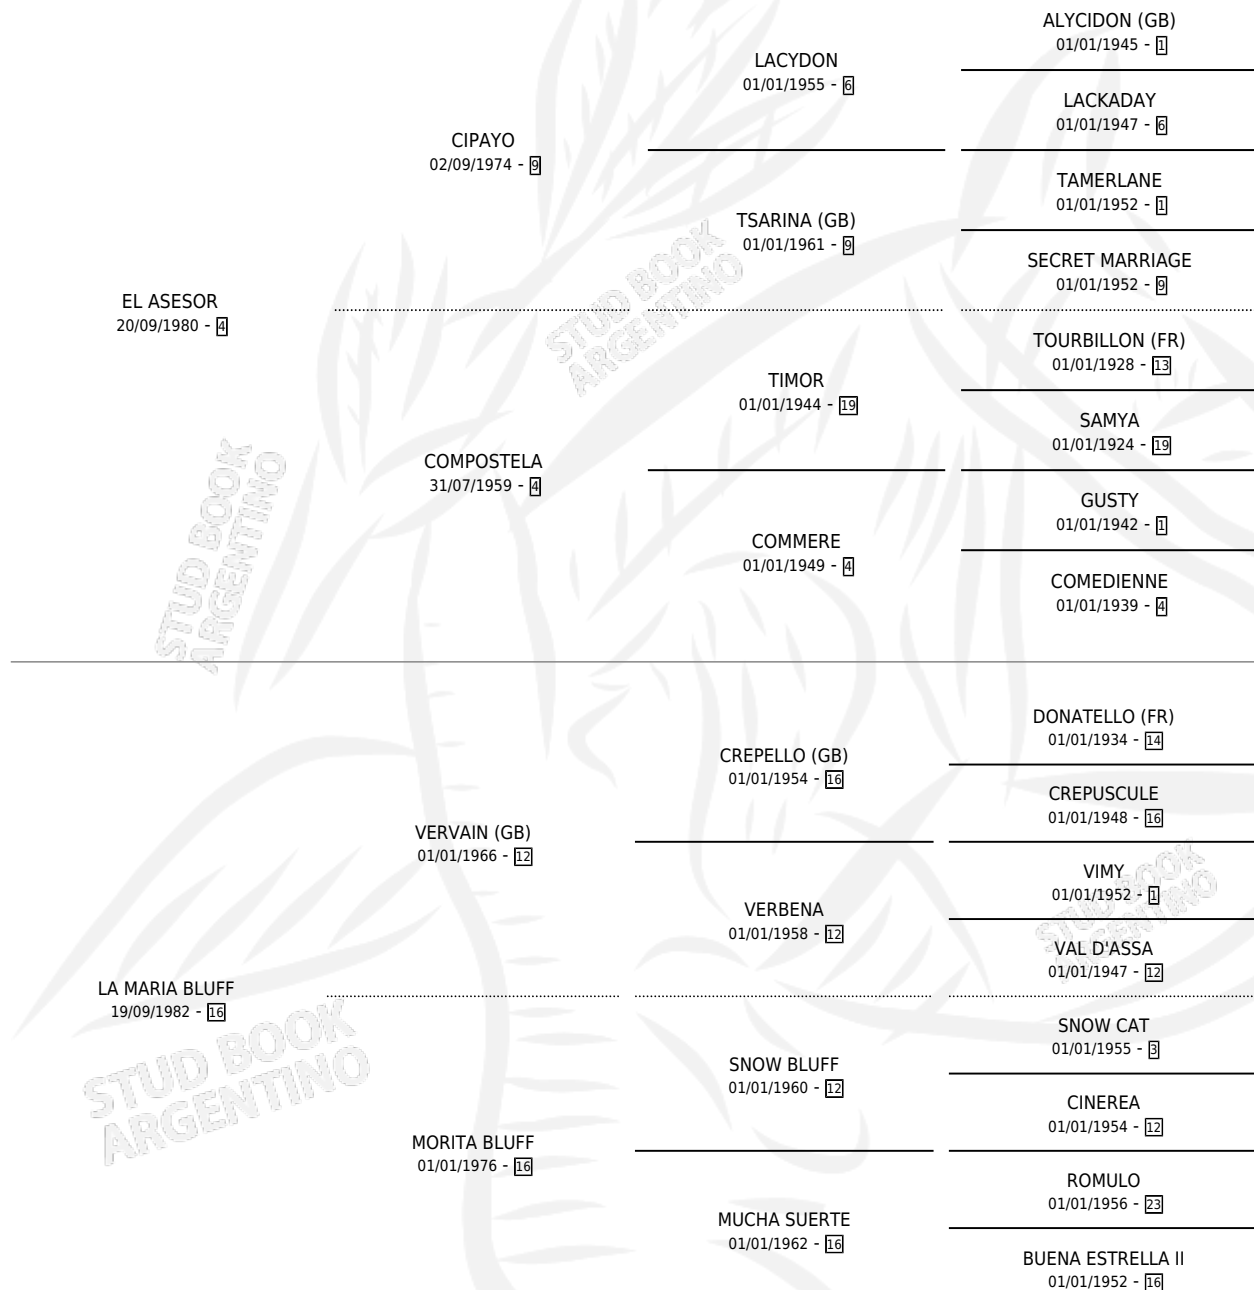

ASESORA BLUFF

por EL ASESOR y LA MARIA BLUFF por VERVAIN (GB)

Argentina · Hembra · Alazan · SP · 06/11/1994
Familia 16 · Volumen 35

ESTADO

TIPIFICACIÓN SANGUÍNEA	X
TIPIFICACIÓN POR ADN	X
PASAPORTE	X
IDENTIFICACIÓN POR MICROCHIP	X
REPRODUCTOR	X

Lugar de nacimiento: El Paraiso

Criador: El Paraiso

PEDIGREE