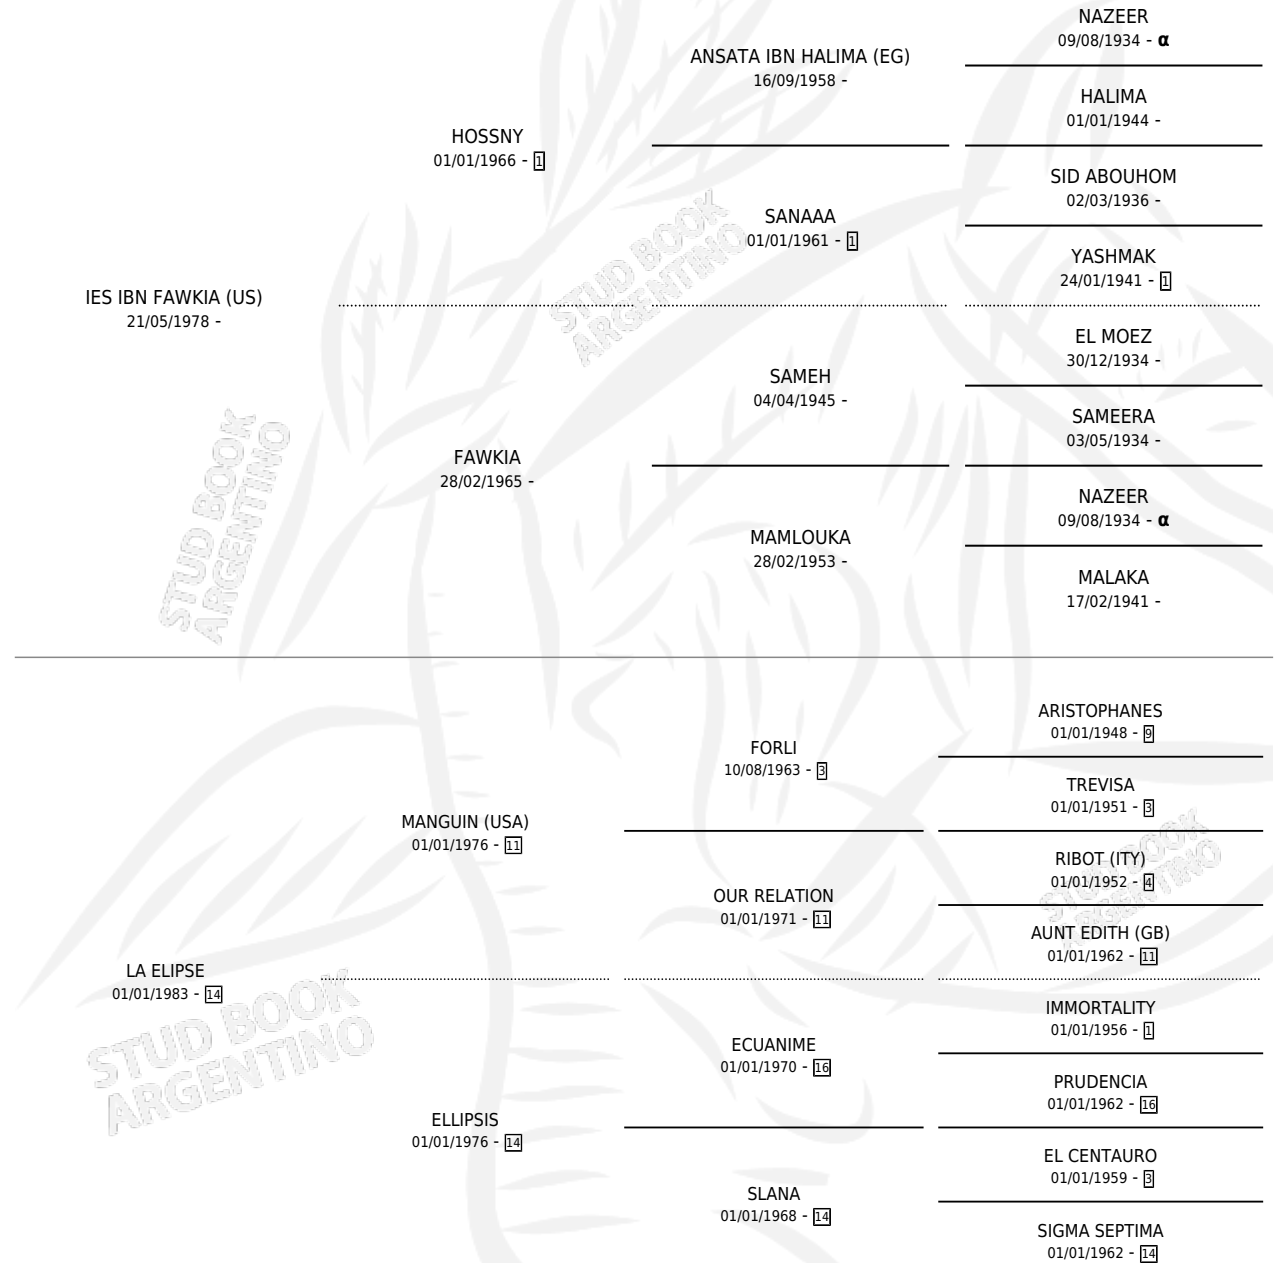

IL SOPHIE

por IES IBN FAWKIA (US) y LA ELIPSE por MANGUIN (USA)

Argentina · Hembra · Alazan o Tordillo · AA · 17/11/1994
Familia 14-c · Volumen 35

ESTADO

TIPIFICACIÓN SANGUÍNEA	X
TIPIFICACIÓN POR ADN	X
PASAPORTE	X
IDENTIFICACIÓN POR MICROCHIP	X
REPRODUCTOR	X

Lugar de nacimiento: Yibrail

Criador: Sin dato

PEDIGREE

INBREEDING : α

IL SOPHIE

Datos oficiales del Stud Book Argentino

Documento generado el 04/05/2026

studbook.org.ar