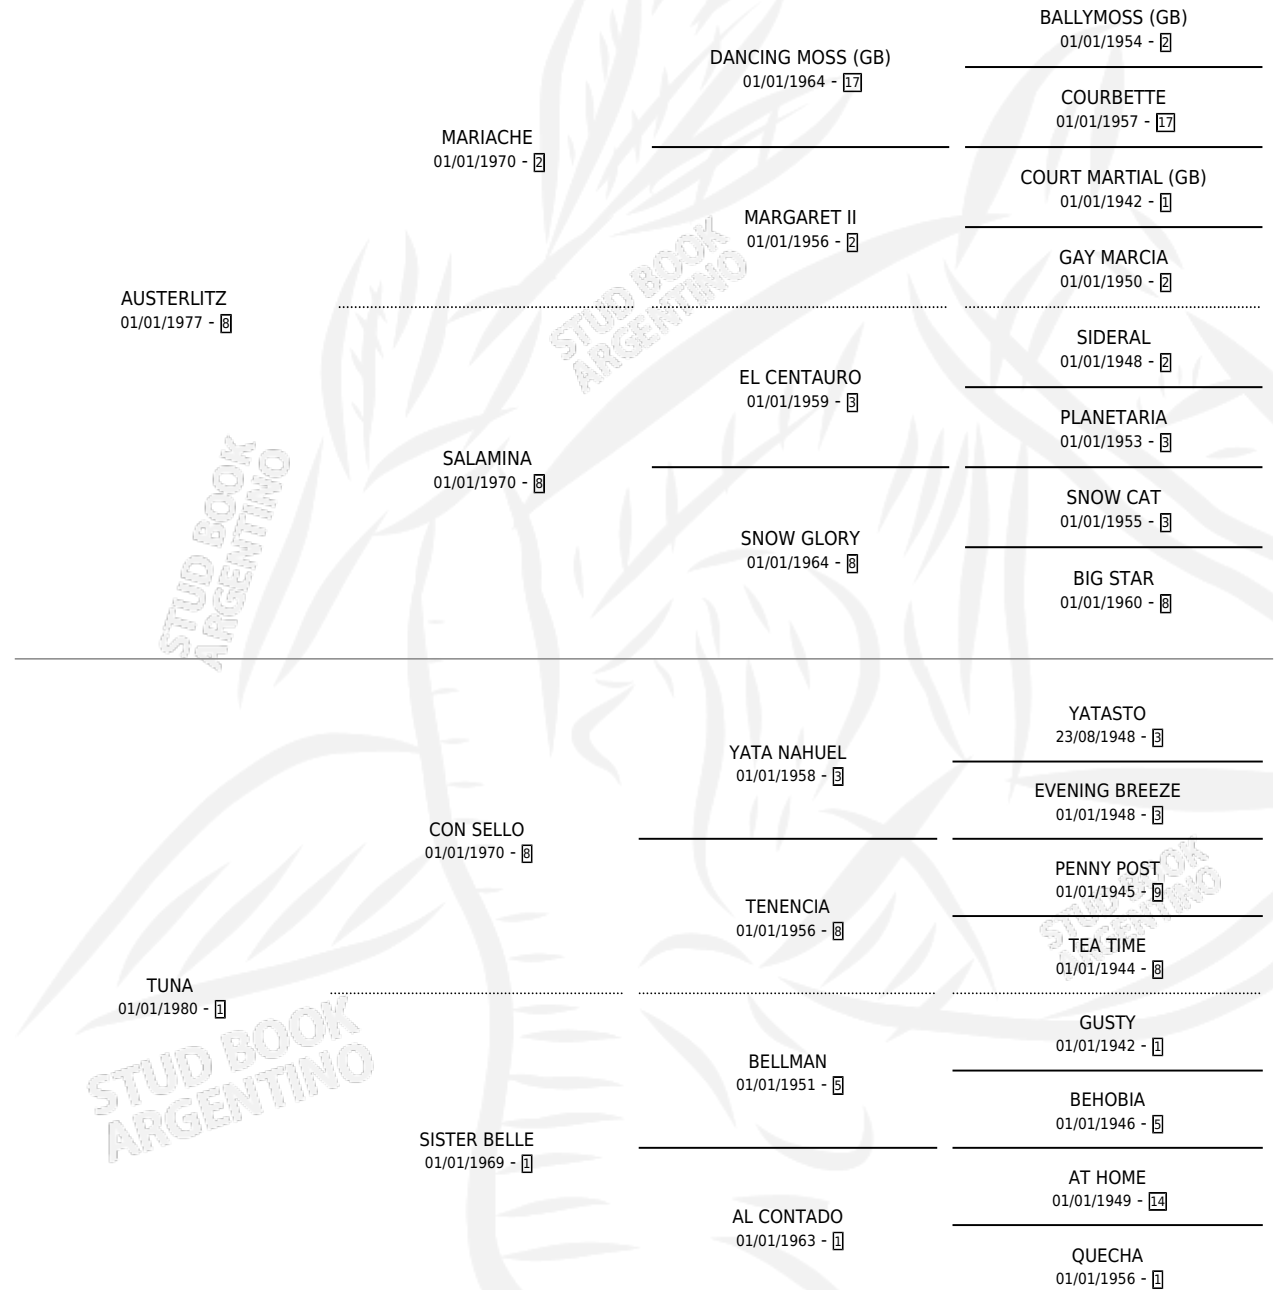

AUSTERTUNA

por AUSTERLITZ y TUNA por CON SELLO

Argentina · Hembra · Zaino · SP · 21/10/1994
Familia 1-g · Volumen 35

ESTADO

TIPIFICACIÓN SANGUÍNEA	X
TIPIFICACIÓN POR ADN	X
PASAPORTE	X
IDENTIFICACIÓN POR MICROCHIP	X
REPRODUCTOR	X

Lugar de nacimiento: Los Peludos

Criador: Los Peludos

PEDIGREE

AUSTERTUNA

Datos oficiales del Stud Book Argentino

Documento generado el 06/05/2026

studbook.org.ar