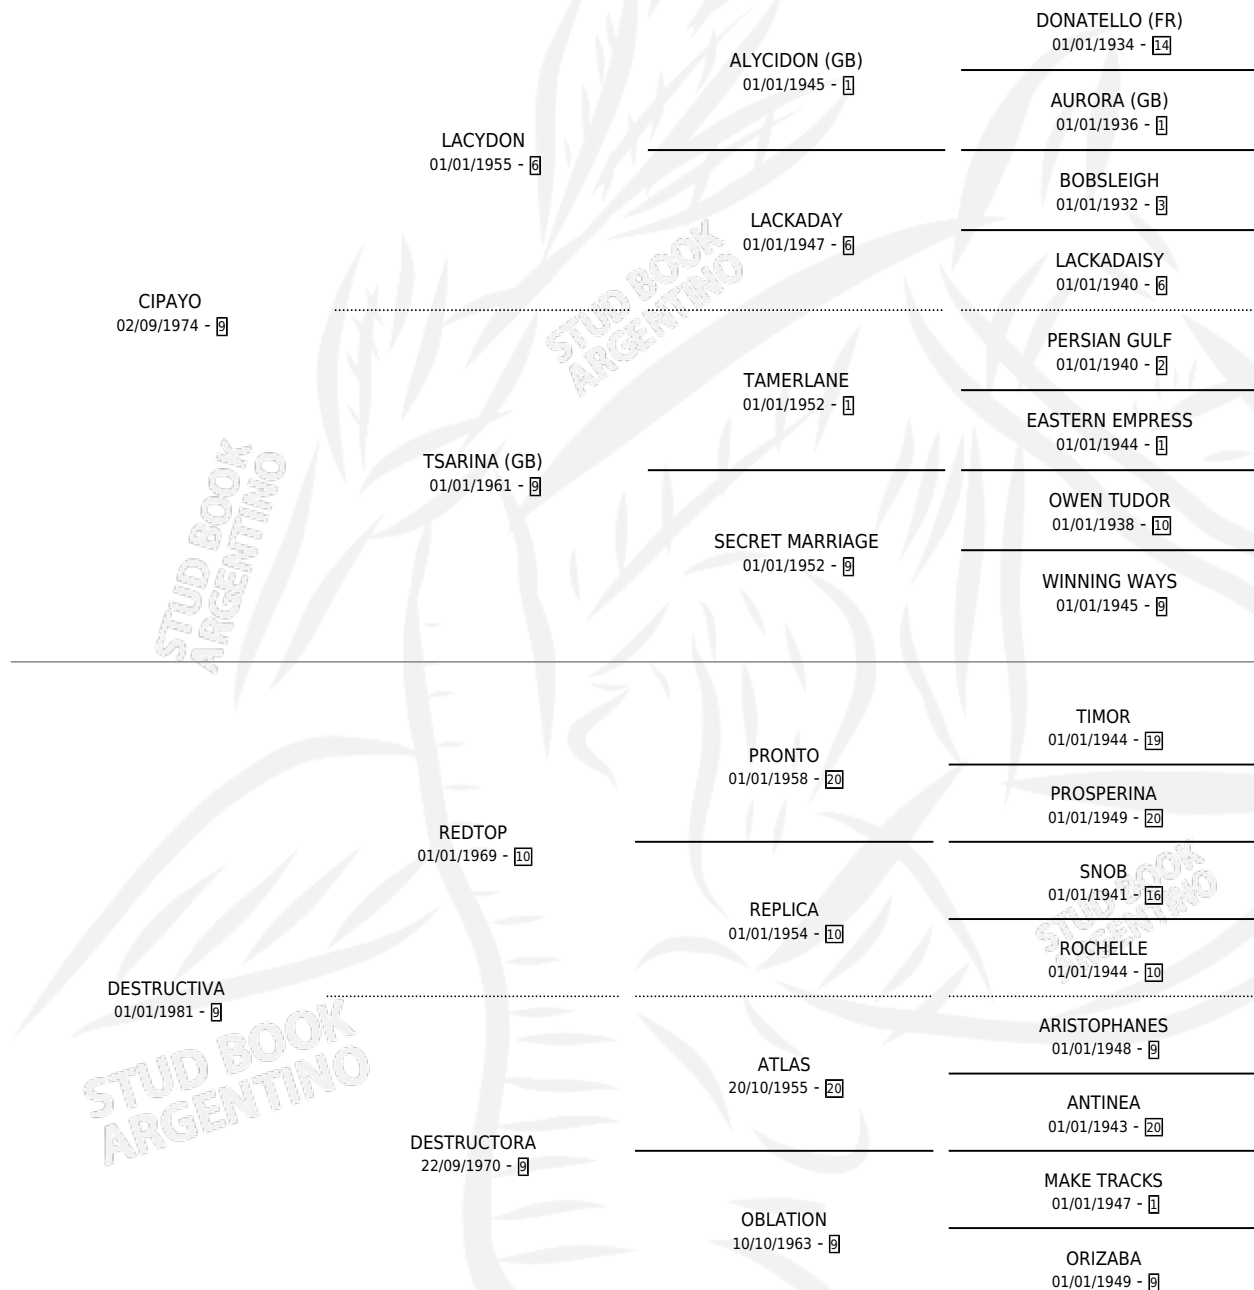

GRAN RUINA

por CIPAYO y DESTRUCTIVA por REDTOP

Argentina · Hembra · Alazan · SP · 20/10/1994
Familia 9-g · Volumen 35

ESTADO

TIPIFICACIÓN SANGUÍNEA	✓
TIPIFICACIÓN POR ADN	✓
PASAPORTE	X
IDENTIFICACIÓN POR MICROCHIP	X
REPRODUCTOR	✓

Lugar de nacimiento: Rodeo Chico

Criador: Rodeo Chico

~

HIJOS

	MACHOS	HEMBRAS
6 NACIERON	3	3
5 CORRIERON	3	2
2 GANARON	1	1
0 GANADORES CL	0 GANADORES GR	0 GANADORES G1

PEDIGREE

CAMPAÑA

Solo carreras oficiales de Argentina