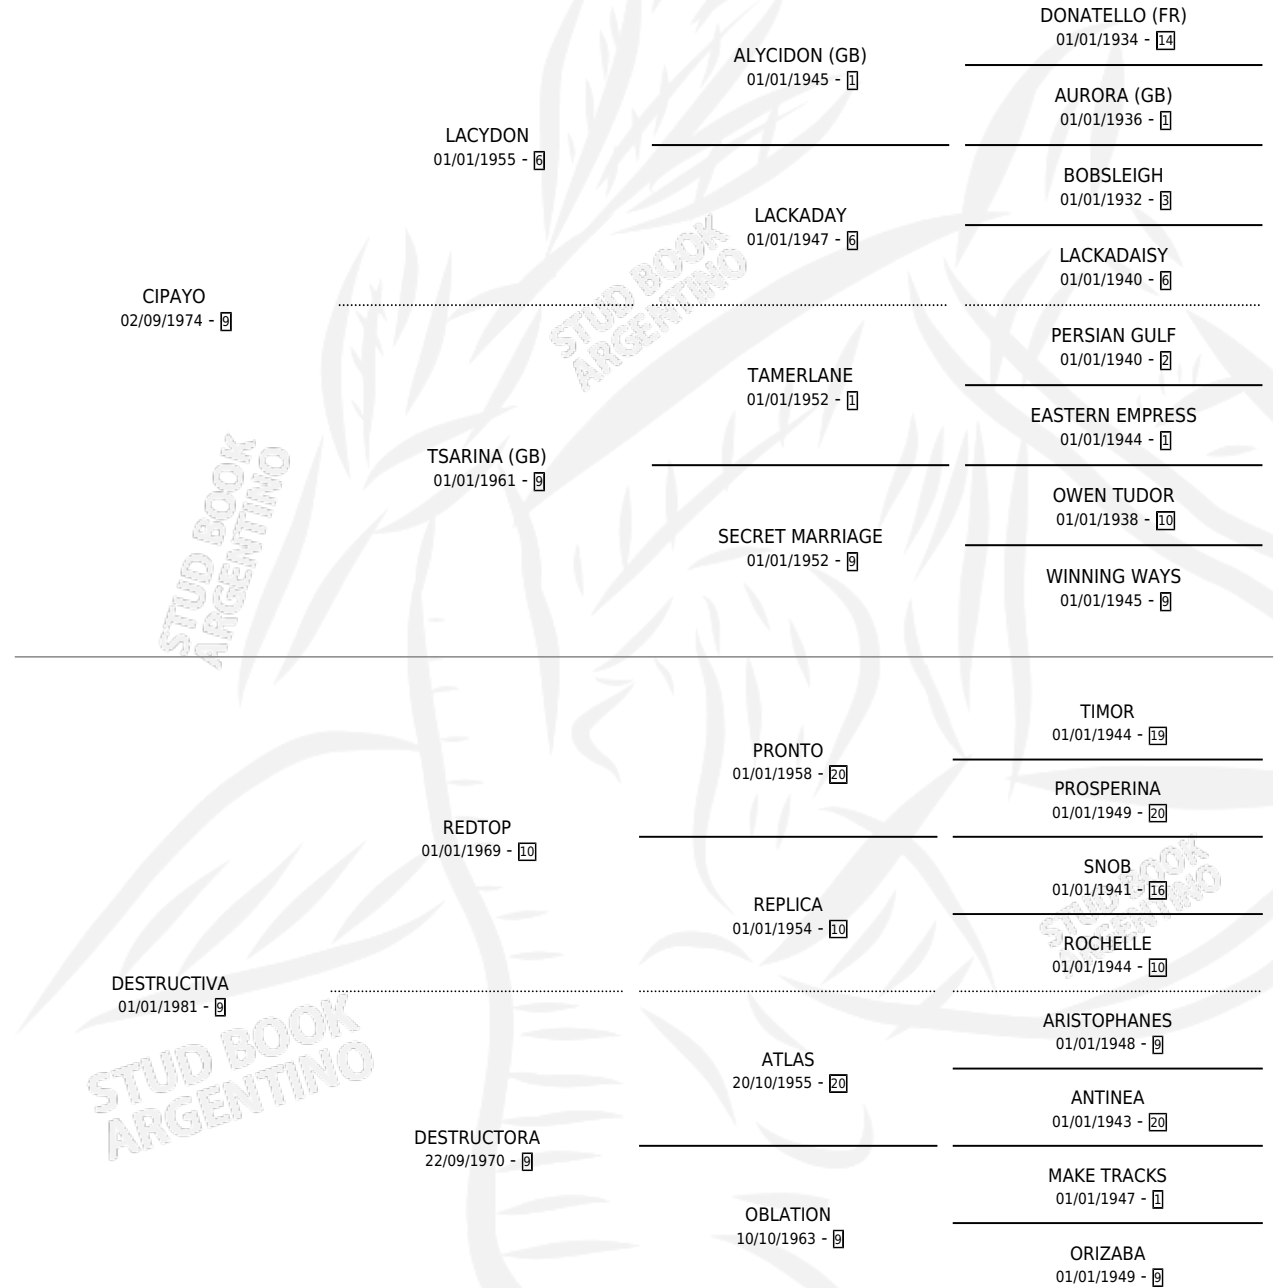

GRAN RUINA

por CIPAYO y DESTRUCTIVA por REDTOP

Argentina · Hembra · Alazan · SP · 20/10/1994
Familia 9-g · Volumen 35

ESTADO

TIPIFICACIÓN SANGUÍNEA	✓
TIPIFICACIÓN POR ADN	✓
PASAPORTE	X
IDENTIFICACIÓN POR MICROCHIP	X
REPRODUCTOR	✓

Lugar de nacimiento: Rodeo Chico

Criador: Rodeo Chico

~

HIJOS

	MACHOS	HEMBRAS
6 NACIERON	3	3
5 CORRIERON	3	2
2 GANARON	1	1
0 GANADORES CL	0 GANADORES GR	0 GANADORES G1

PEDIGREE

CAMPAÑA

Solo carreras oficiales de Argentina