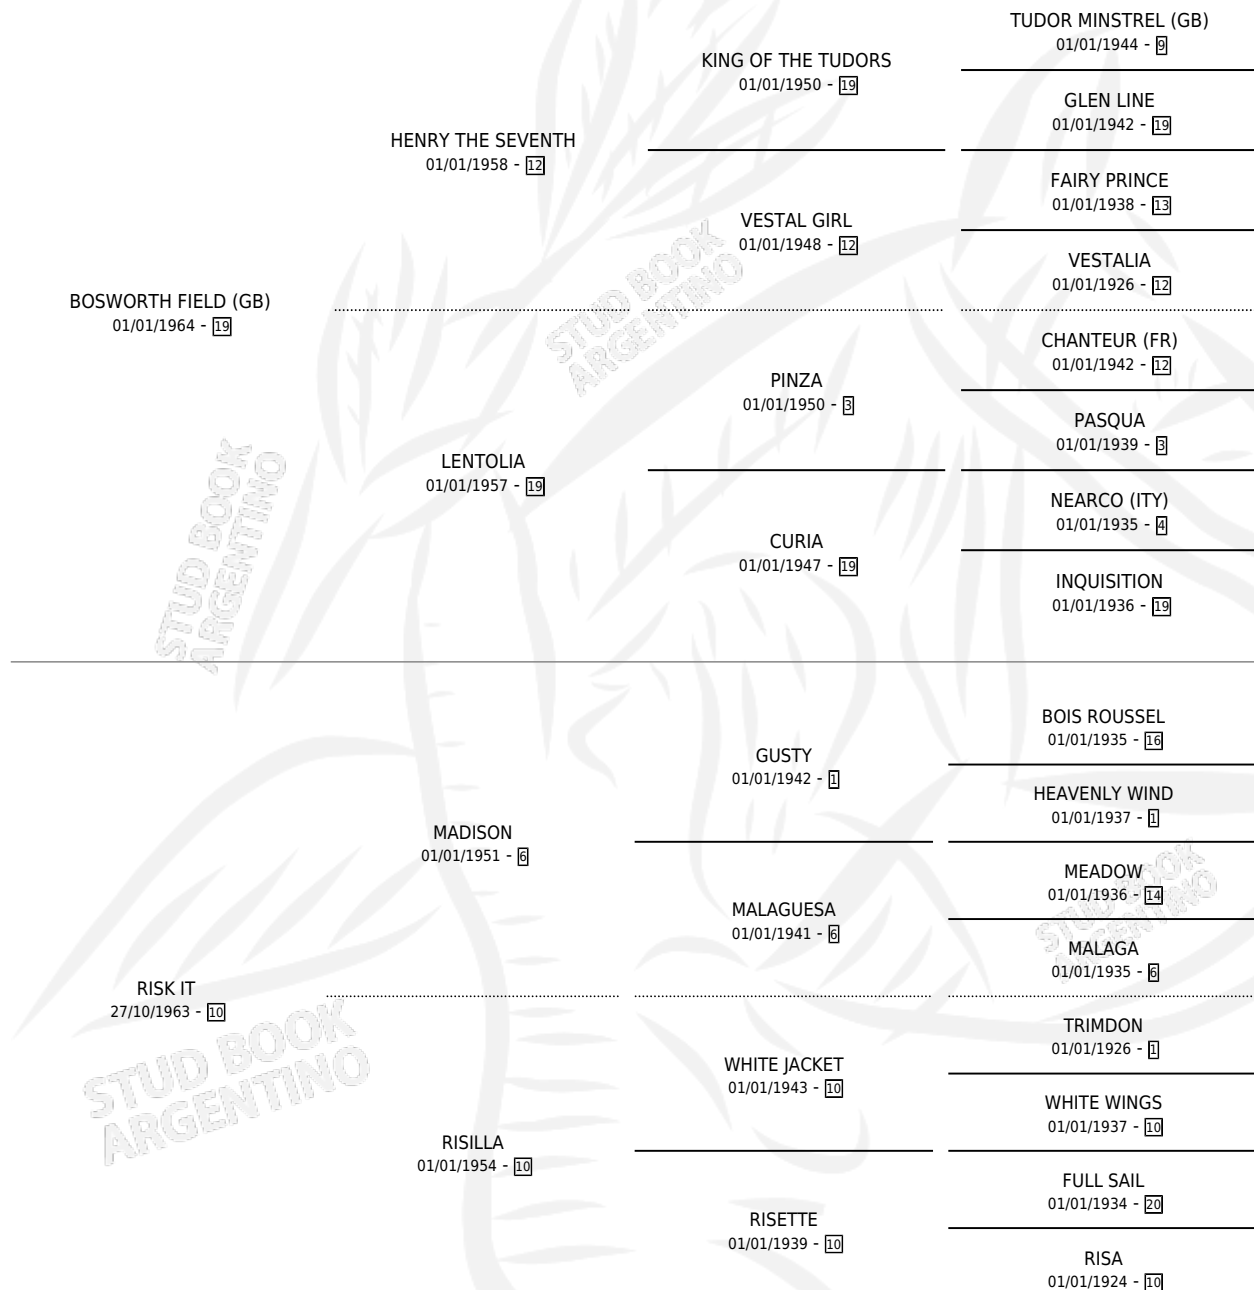

ROSWELL FIELD

por **BOSWORTH FIELD (GB)** y **RISK IT** por **MADISON**

Argentina · Macho · Zaino · SP · 10/09/1972
Familia 10-d · Volumen 28

ESTADO

TIPIFICACIÓN SANGUÍNEA	X
TIPIFICACIÓN POR ADN	X
PASAPORTE	X
IDENTIFICACIÓN POR MICROCHIP	X
REPRODUCTOR	X

Lugar de nacimiento: Campo particular

Criador: Sin dato

PEDIGREE

ROSWELL FIELD

Datos oficiales del Stud Book Argentino

Documento generado el 22/05/2026

studbook.org.ar