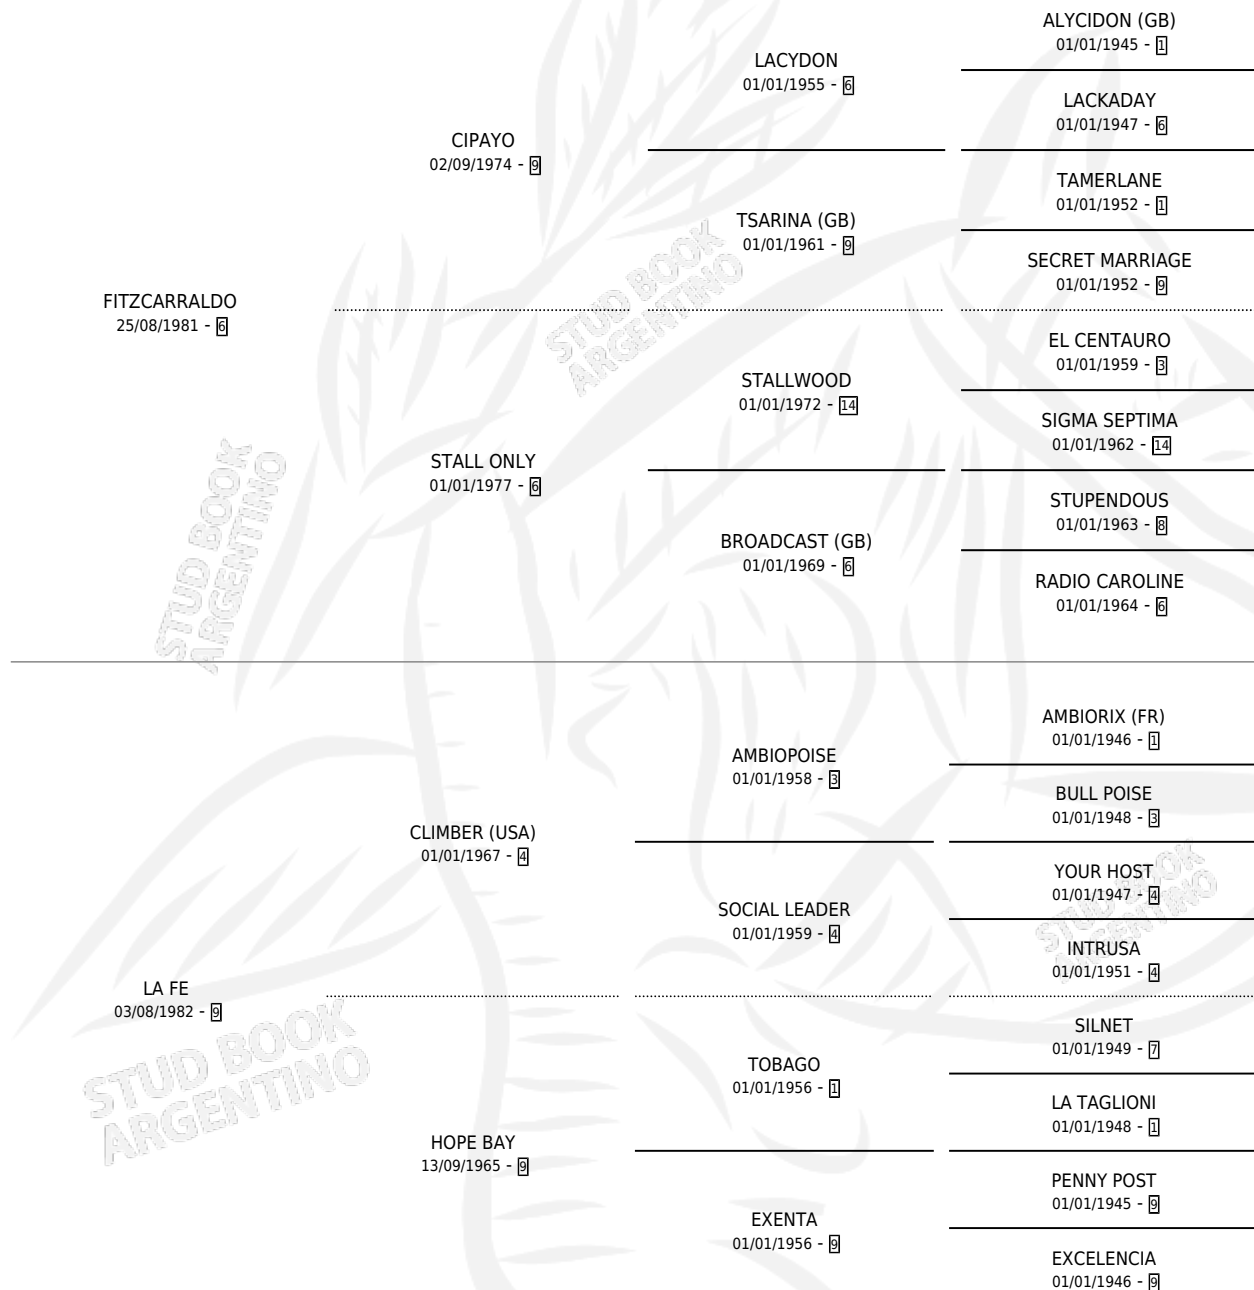

DE BUENA FE

por FITZCARRALDO y LA FE por CLIMBER (USA)

Argentina · Hembra · Zaino · SP · 21/10/1994
Familia 9-g · Volumen 35

ESTADO

TIPIFICACIÓN SANGUÍNEA	✓
TIPIFICACIÓN POR ADN	✓
PASAPORTE	X
IDENTIFICACIÓN POR MICROCHIP	X
REPRODUCTOR	✓

Lugar de nacimiento: Rodeo Chico

Criador: Rodeo Chico

~

HIJOS

	MACHOS	HEMBRAS
10 NACIERON	4	6
6 CORRIERON	1	5
1 GANARON	0	1

1 GANADORES **CL** **1** GANADORES **GR** **0** GANADORES **G1**

PEDIGREE

CAMPAÑA

Solo carreras oficiales de Argentina

POR EDAD

EDAD	CC	1°	2°	3°	4°	5°	NP	CLC	CLG	CLCG1	CLGG1	IMPORTE	GANANCIA / CC
4 AÑOS	7	0	2	1	1	3	0	0	0	0	0	\$3,272	\$467
TOTALES	7	0	2	1	1	3	0	0	0	0	0	\$3,272	\$467
%		0.0%	28.6%	14.3%	14.3%	42.9%	0.0%	0.0%	0.0%	0.0%	0.0%		