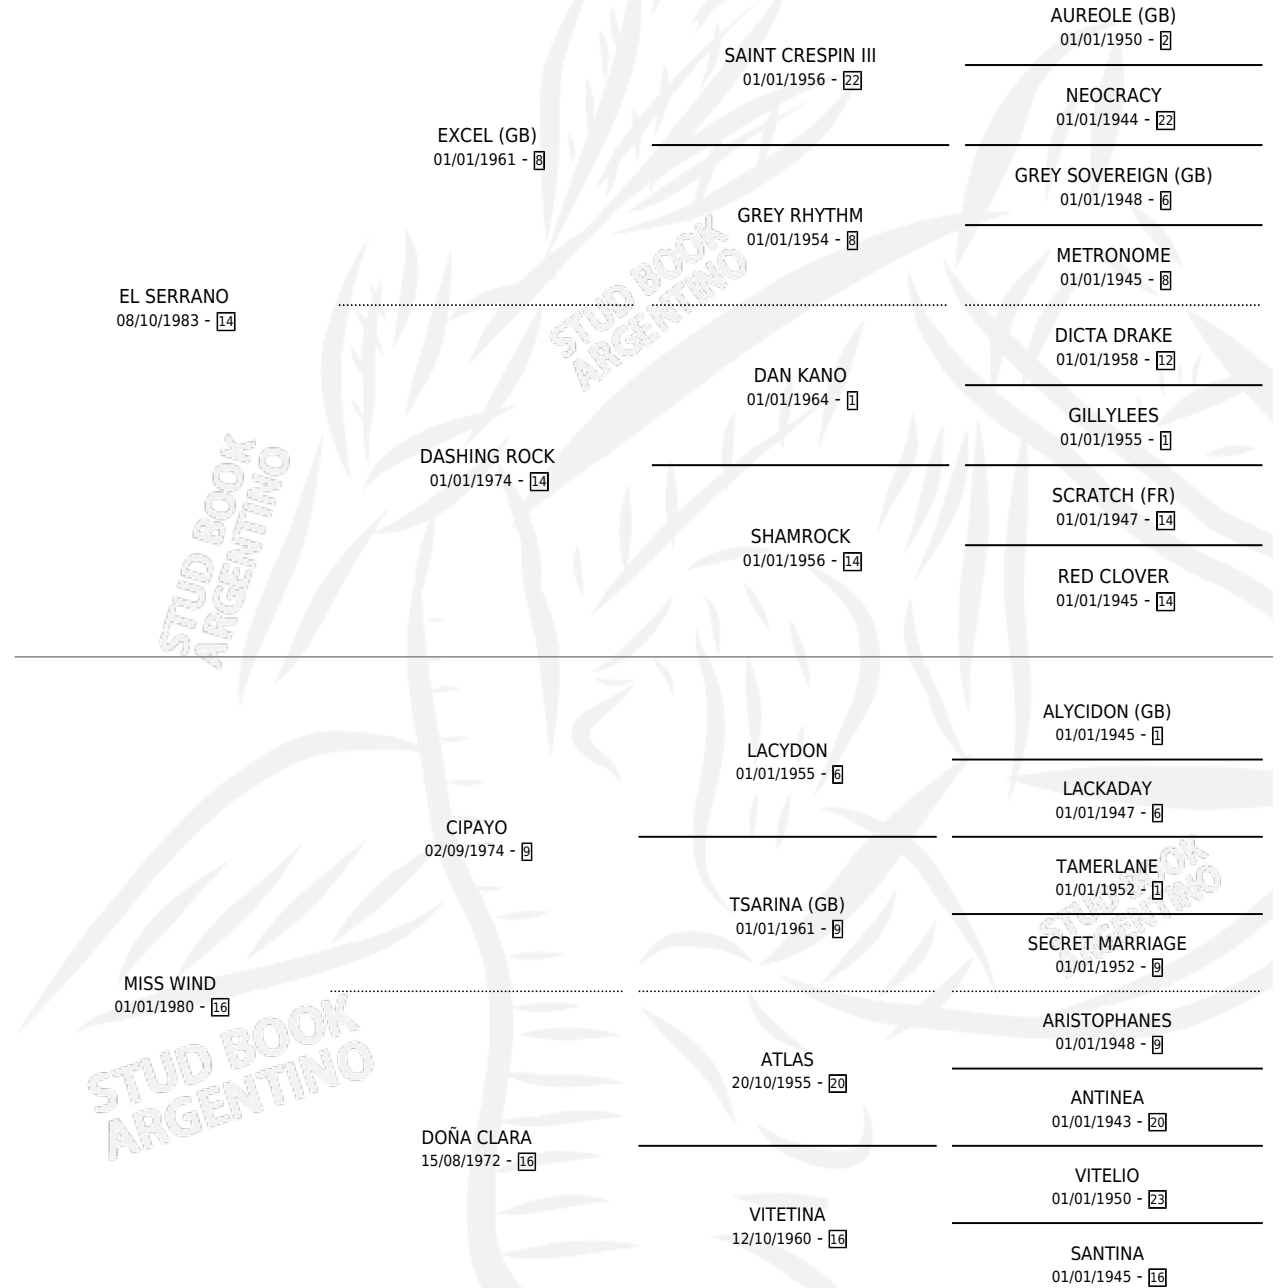

MUY VENTOSA

por **EL SERRANO** y **MISS WIND** por **CIPAYO**

Argentina · Hembra · Zaino Doradillo · SP · 17/10/1994
Familia 16-e · Volumen 35

ESTADO

TIPIFICACIÓN SANGUÍNEA	X
TIPIFICACIÓN POR ADN	X
PASAPORTE	X
IDENTIFICACIÓN POR MICROCHIP	X
REPRODUCTOR	X

Lugar de nacimiento: Rodeo Chico

Criador: Rodeo Chico

PEDIGREE

CAMPAÑA

Solo carreras oficiales de Argentina

POR EDAD

EDAD	CC	1°	2°	3°	4°	5°	NP	CLC	CLG	CLCG1	CLGG1	IMPORTE	GANANCIA / CC
3 AÑOS	2	0	0	0	0	1	1	0	0	0	0	\$0	\$0
4 AÑOS	1	0	0	0	1	0	0	0	0	0	0	\$300	\$300
6 AÑOS	2	0	0	0	0	0	2	0	0	0	0	\$0	\$0
TOTALES	5	0	0	0	1	1	3	0	0	0	0	\$300	\$60
%		0.0%	0.0%	0.0%	20.0%	20.0%	60.0%	0.0%	0.0%	0.0%	0.0%		