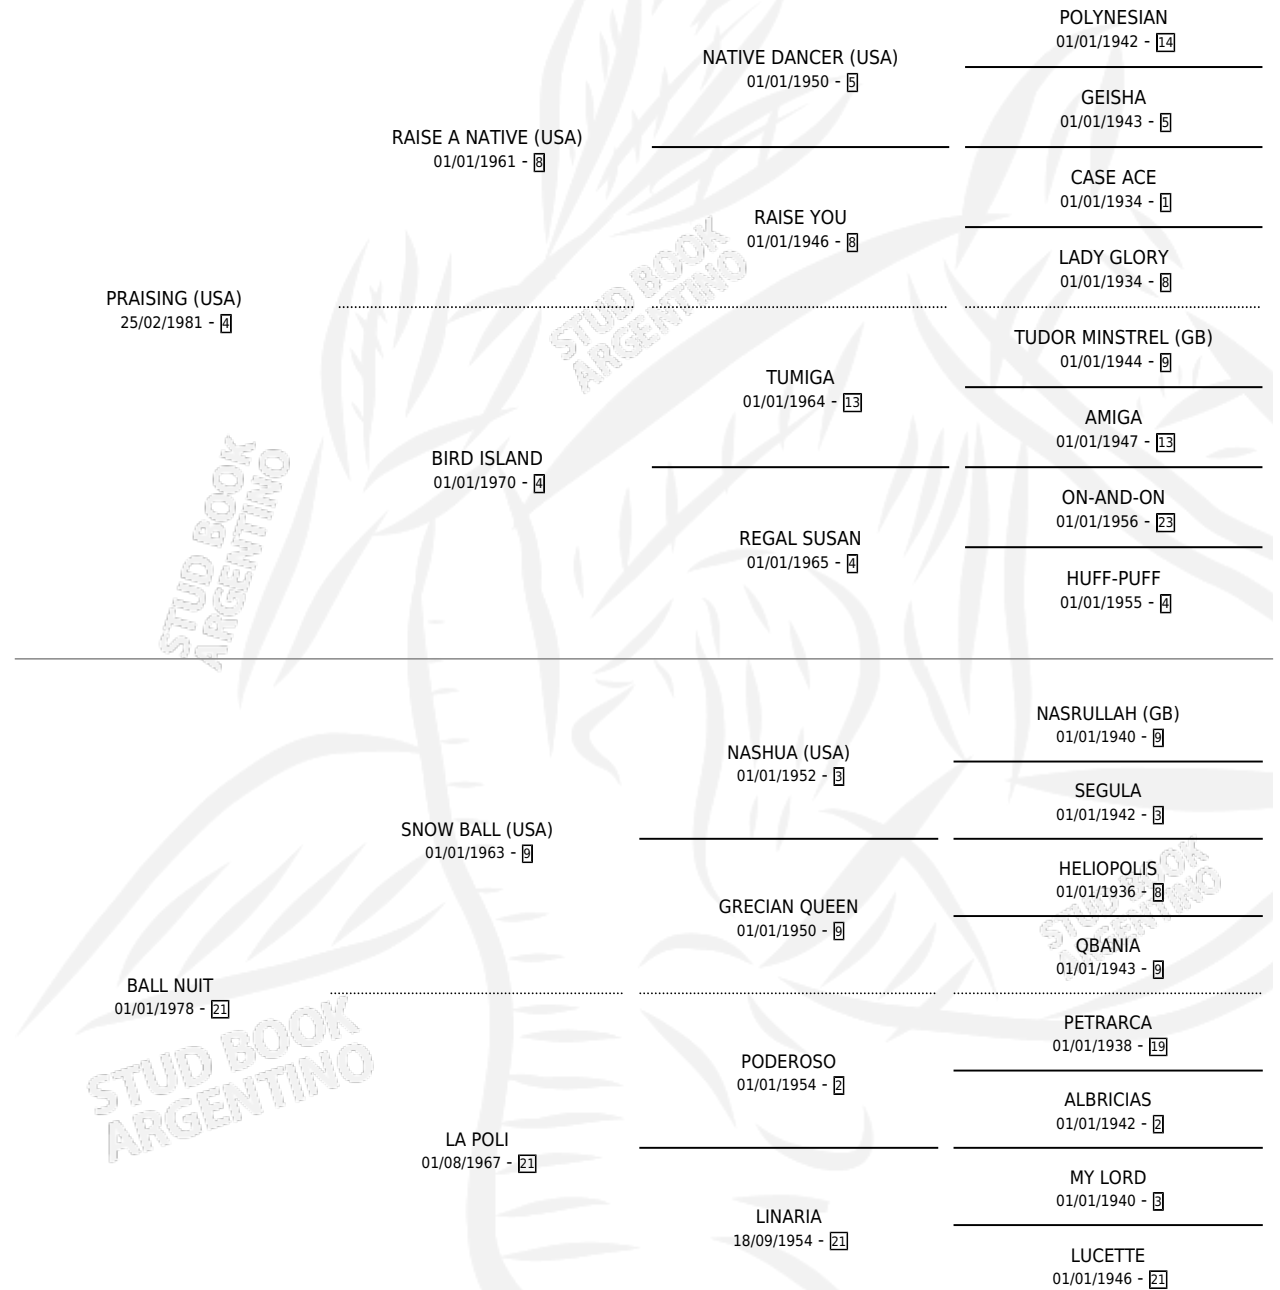

PRAISINGBALL

por PRAISING (USA) y BALL NUIT por SNOW BALL (USA)

Argentina · Hembra · Zaino · SP · 19/10/1994
Familia 21 · Volumen 35

ESTADO

TIPIFICACIÓN SANGUÍNEA	X
TIPIFICACIÓN POR ADN	X
PASAPORTE	X
IDENTIFICACIÓN POR MICROCHIP	X
REPRODUCTOR	✓

Lugar de nacimiento: Los Olivos

Criador: Los Olivos

PEDIGREE

CAMPAÑA

Solo carreras oficiales de Argentina

POR EDAD

EDAD	CC	1°	2°	3°	4°	5°	NP	CLC	CLG	CLCG1	CLGG1	IMPORTE	GANANCIA / CC
3 AÑOS	2	0	0	1	0	0	1	0	0	0	0	\$693	\$347
TOTALES	2	0	0	1	0	0	1	0	0	0	0	\$693	\$347
%		0.0%	0.0%	50.0%	0.0%	0.0%	50.0%	0.0%	0.0%	0.0%	0.0%		

Placés en Palermo en 2 carreras disputadas.

POR DISTANCIA

HIPODROMO	CC	1°	2°	3°	4°	5°	NP	CLC	CLG	CLCG1	CLGG1	IMPORTE
PALERMO	1	0	0	1	0	0	0	0	0	0	0	\$693
1000 MTS	1	0	0	1	0	0	0	0	0	0	0	\$693
SAN ISIDRO	1	0	0	0	0	0	1	0	0	0	0	\$0
1000 MTS	1	0	0	0	0	0	1	0	0	0	0	\$0