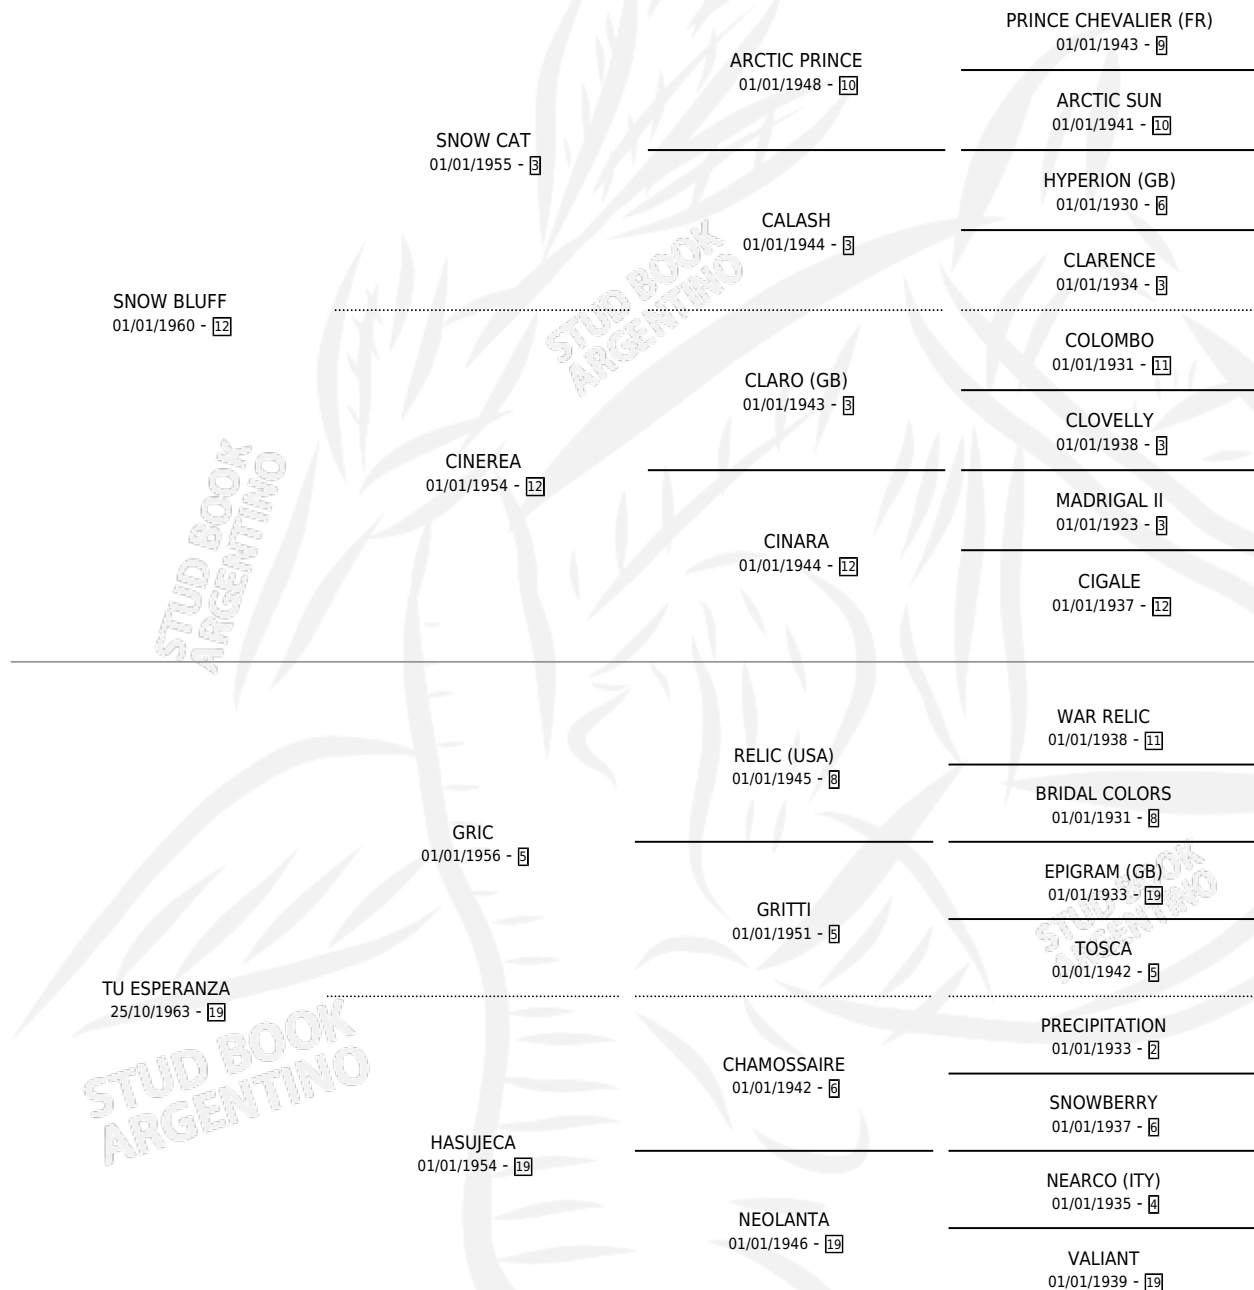

Lugar de nacimiento: Campo particular

Criador: Sin dato

~

HIJOS

	MACHOS	HEMBRAS
3 NACIERON	1	2
SIN ACTUACIONES		

PEDIGREE

S

mientos 3 / Efectividad 42.86%

PADRILLO	PRODUCTO	CRIADOR	1ER SERVICIO	ÚLTIMO SERVICIO
REBATE	Ø		06/11/1991	06/11/1991
REBATE	REB JORDAN (M Z, 23/10/1991)	SIN DATO	06/11/1990	06/11/1990
NOGAL	Ø		23/10/1989	01/12/1989
MATCHING	MARIANA RINCON (H A, 17/10/1989)	SIN DATO	19/11/1988	21/11/1988
MINUCIOSO	Ø		12/10/1986	29/11/1986
ARITAO	SUYAI (H Z, 08/10/1986)	SIN DATO	13/10/1985	15/10/1985
KALJERRY	Ø			