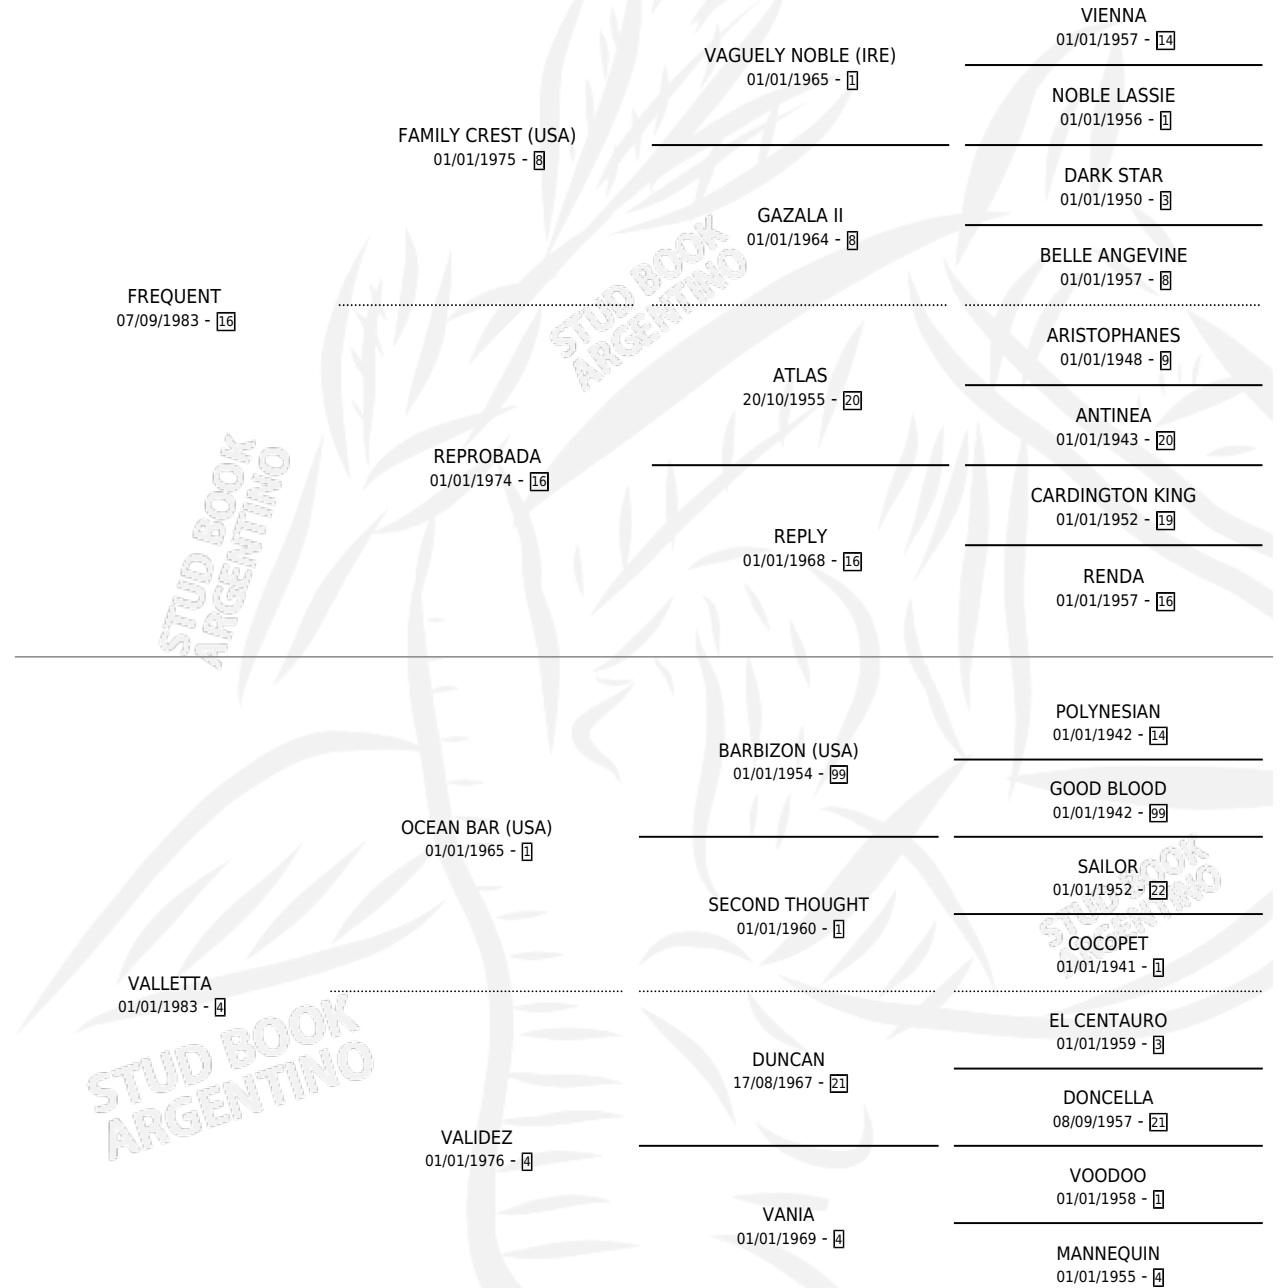

NONETHELESS

por FREQUENT y VALLETTA por OCEAN BAR (USA)

Argentina · Hembra · Zaino · SP · 07/11/1994
Familia 4-k · Volumen 35

ESTADO

TIPIFICACIÓN SANGUÍNEA	X
TIPIFICACIÓN POR ADN	X
PASAPORTE	X
IDENTIFICACIÓN POR MICROCHIP	X
REPRODUCTOR	X

Lugar de nacimiento: Saint Francis

Criador: Saint Francis

PEDIGREE

CAMPAÑA

Solo carreras oficiales de Argentina

POR EDAD

EDAD	CC	1°	2°	3°	4°	5°	NP	CLC	CLG	CLCG1	CLGG1	IMPORTE	GANANCIA / CC
3 AÑOS	1	0	0	0	0	0	1	0	0	0	0	\$0	\$0
TOTALES	1	0	0	0	0	0	1	0	0	0	0	\$0	\$0
%		0.0%	0.0%	0.0%	0.0%	0.0%	100%	0.0%	0.0%	0.0%	0.0%		